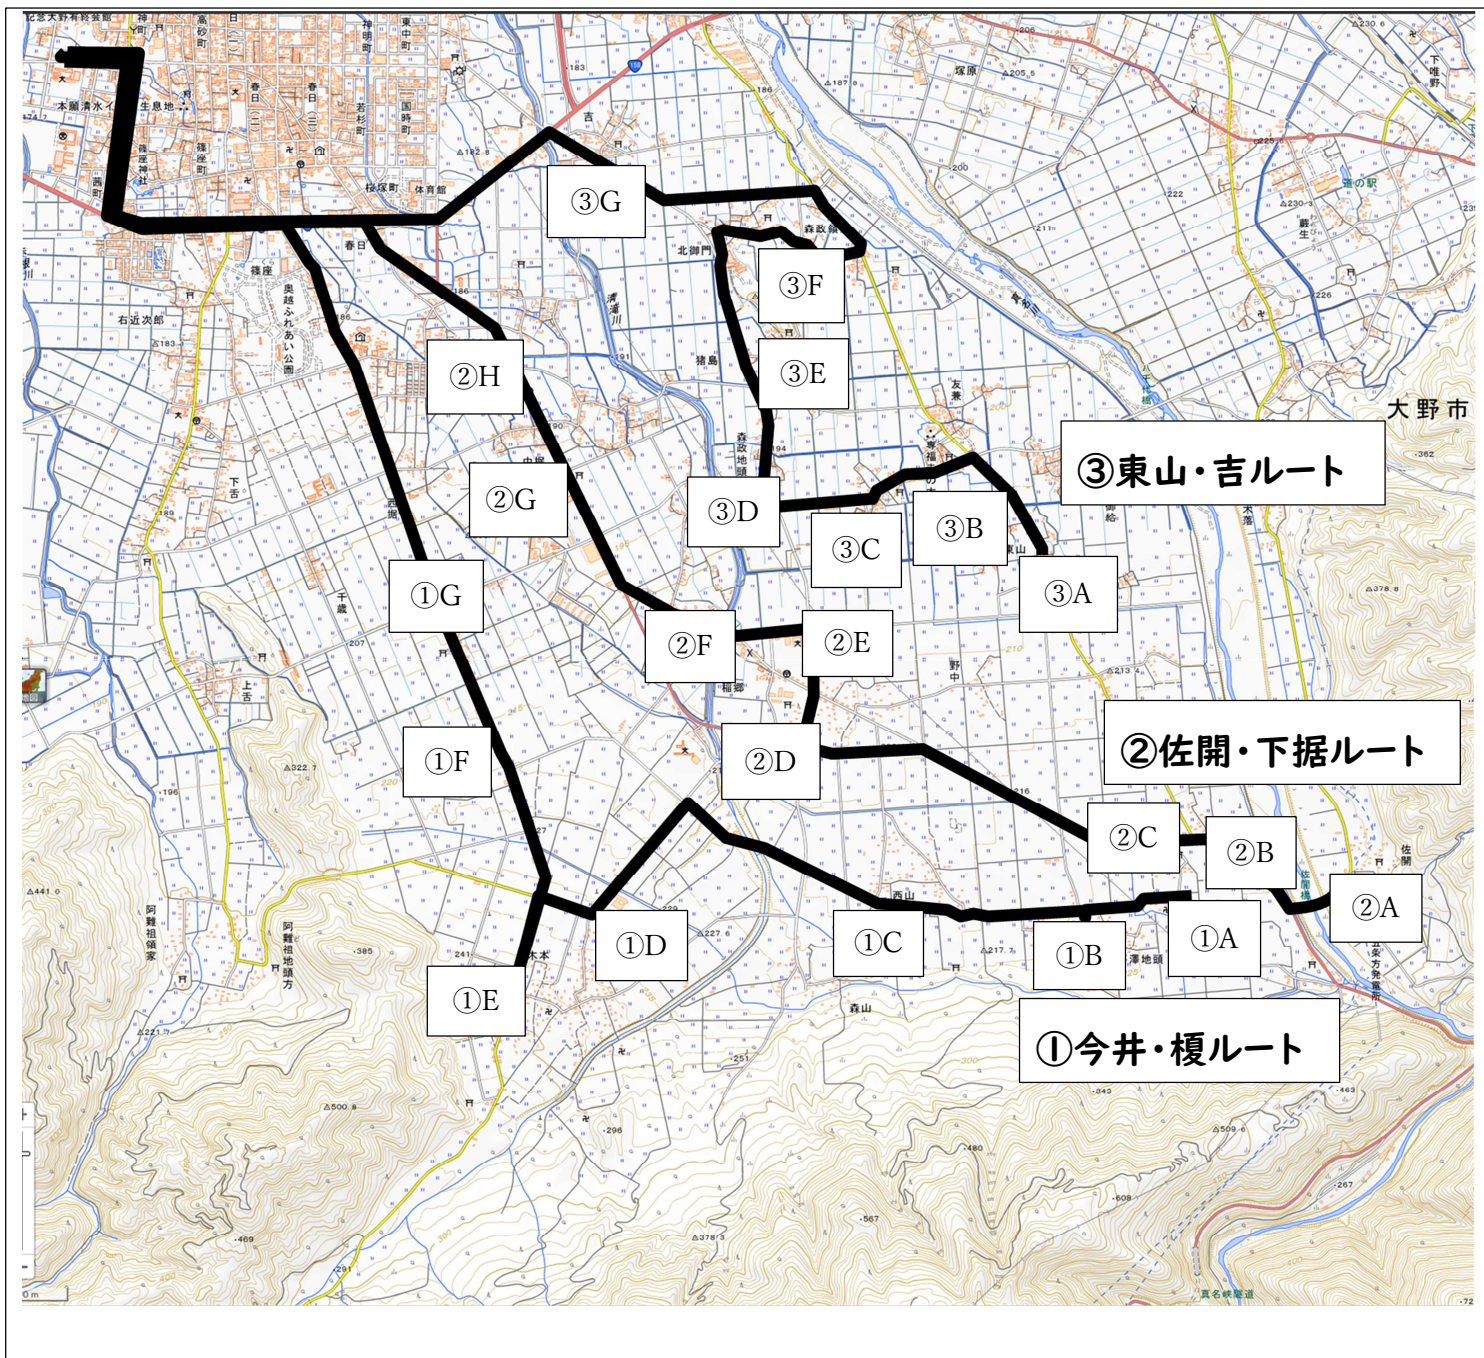

上庄中校区スクールバス運行基本ルート

①今井・榎ルート	
A	今井集落センター
B	平澤ふれあい会館
C	西山T字路
D	木本荒子町入口
E	木本バス停
F	木本新田
G	榎ふれあい会館
開成中学校へ	

②佐開・下据ルート	
A	佐開ふれあい会館
B	五条方集落センター
C	旧今井バス停
D	稲郷集落センター
E	上庄小学校
F	上据ふれあい会館
G	上庄モータース倉庫
H	下据バス停
開成中学校へ	

③東山・吉ルート	
A	東山生活改善センター入口交差点
B	友兼バス停
C	開発生活改善センター
D	森政地頭生活改善センター
E	医王寺ふれあい会館
F	森政領家
G	吉(菅原整骨院前)
開成中学校へ