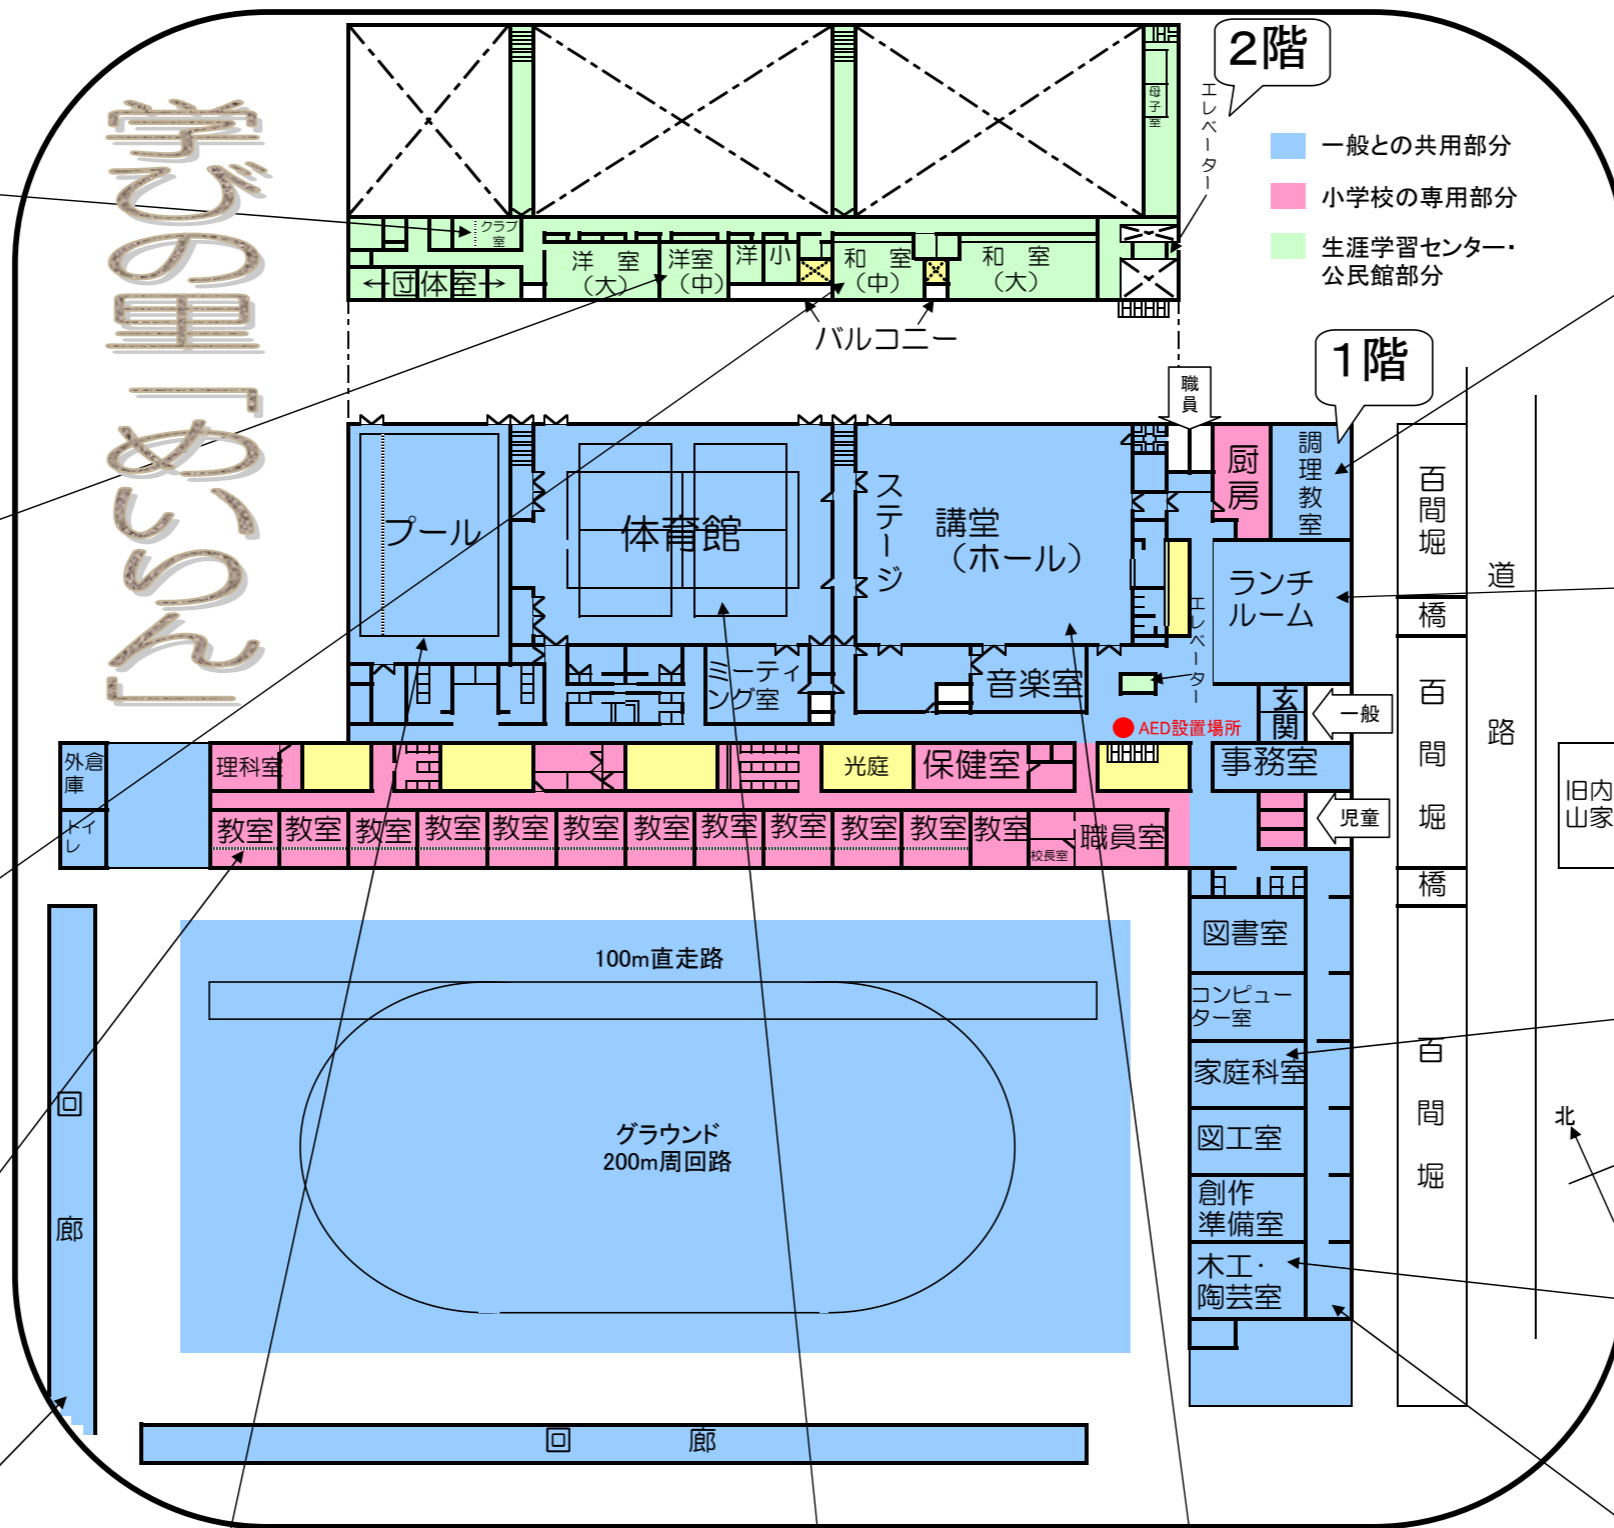

クラブ室
みんスポクラブが入ります

洋室(中)
40人収容の会議室です

和室(中)
茶道用炉があります

教室
すべての教室が繋がっています

回廊
大野盆地をイメージしています

プール
冬季はゲートボールができます

体育館
バドミントンコートが6面とれます

講堂
300人収容のホールです

調理教室
児童と大人が時間差で使います

ランチルーム
児童昼食堂、会議室として使います

家庭科室
児童と大人が時間差で使います

木工・陶芸室
陶芸窯があります

ギャラリー
展示パネルが常設されています

新ひがし「めいさん」