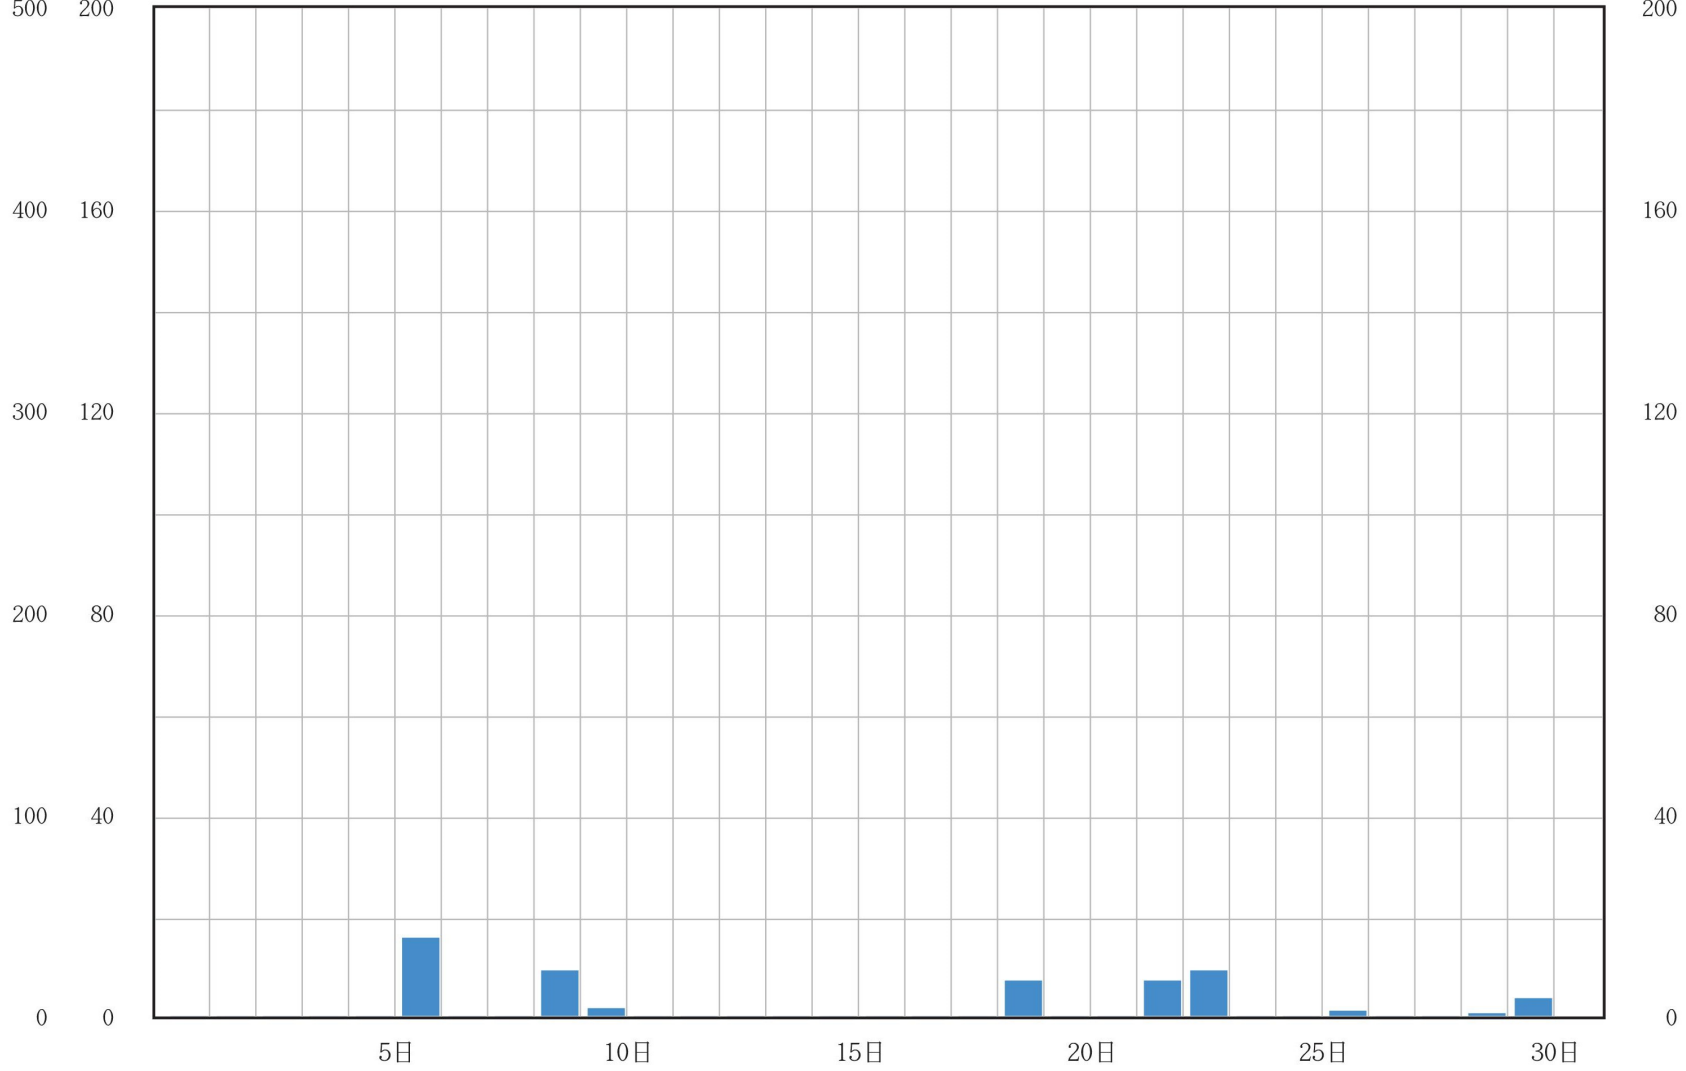

日積算雨量／日積算降雪量／積雪深 グラフ

積雪深
cm
日積算雨量
mm

日積算降雪量
cm

— 日積算雨量

— 日積算降雪量

— 積雪深