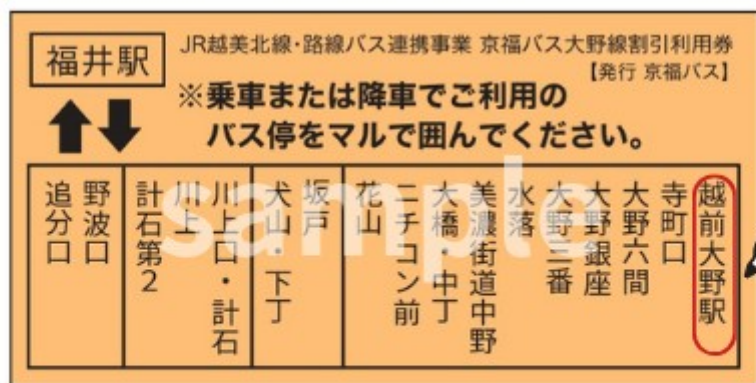

## 割引利用券の使い方（例：「福井駅」から乗って「越前大野駅」で降りる）

### ① 利用する前に

降車するバス停をマルで囲む