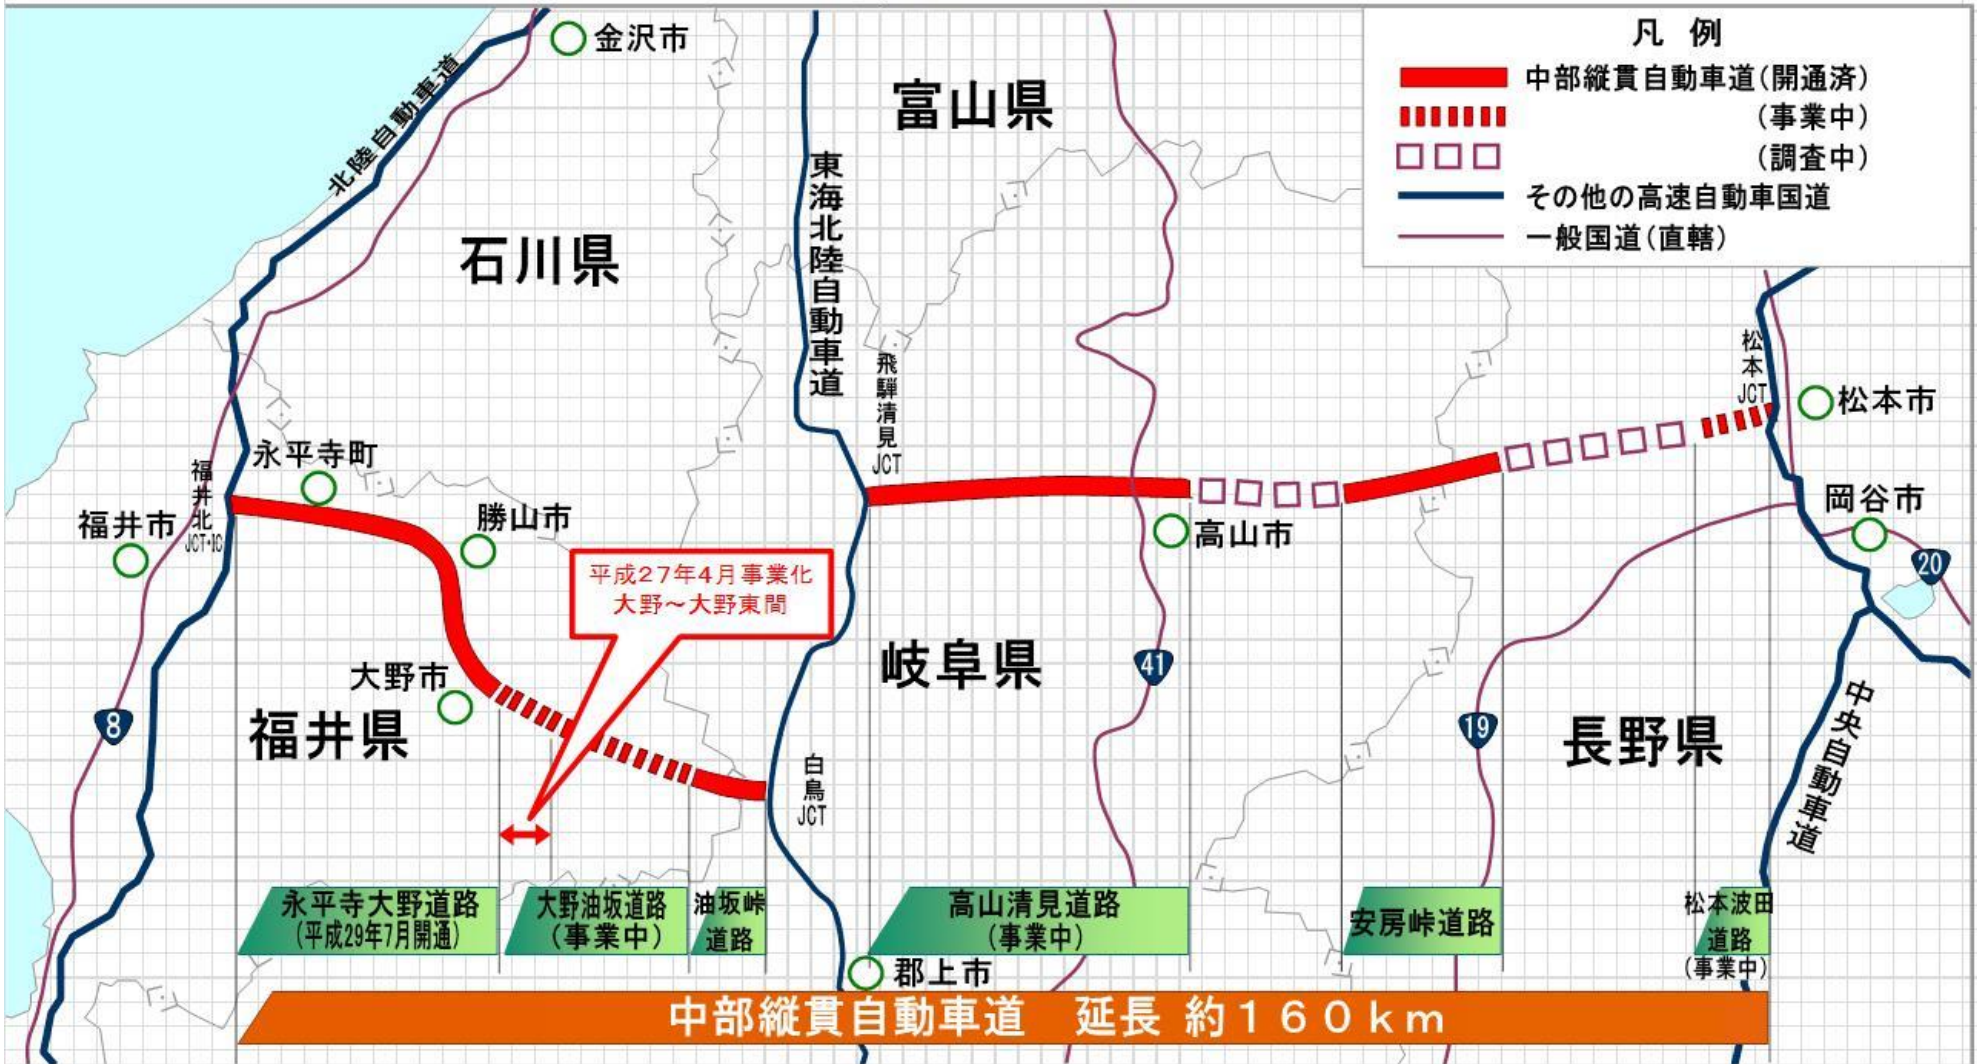

中部縦貫自動車道 全体路線図

国土交通省近畿地方整備局 福井河川国道事務所作成パンフレットより大野市幹線道路課が作成