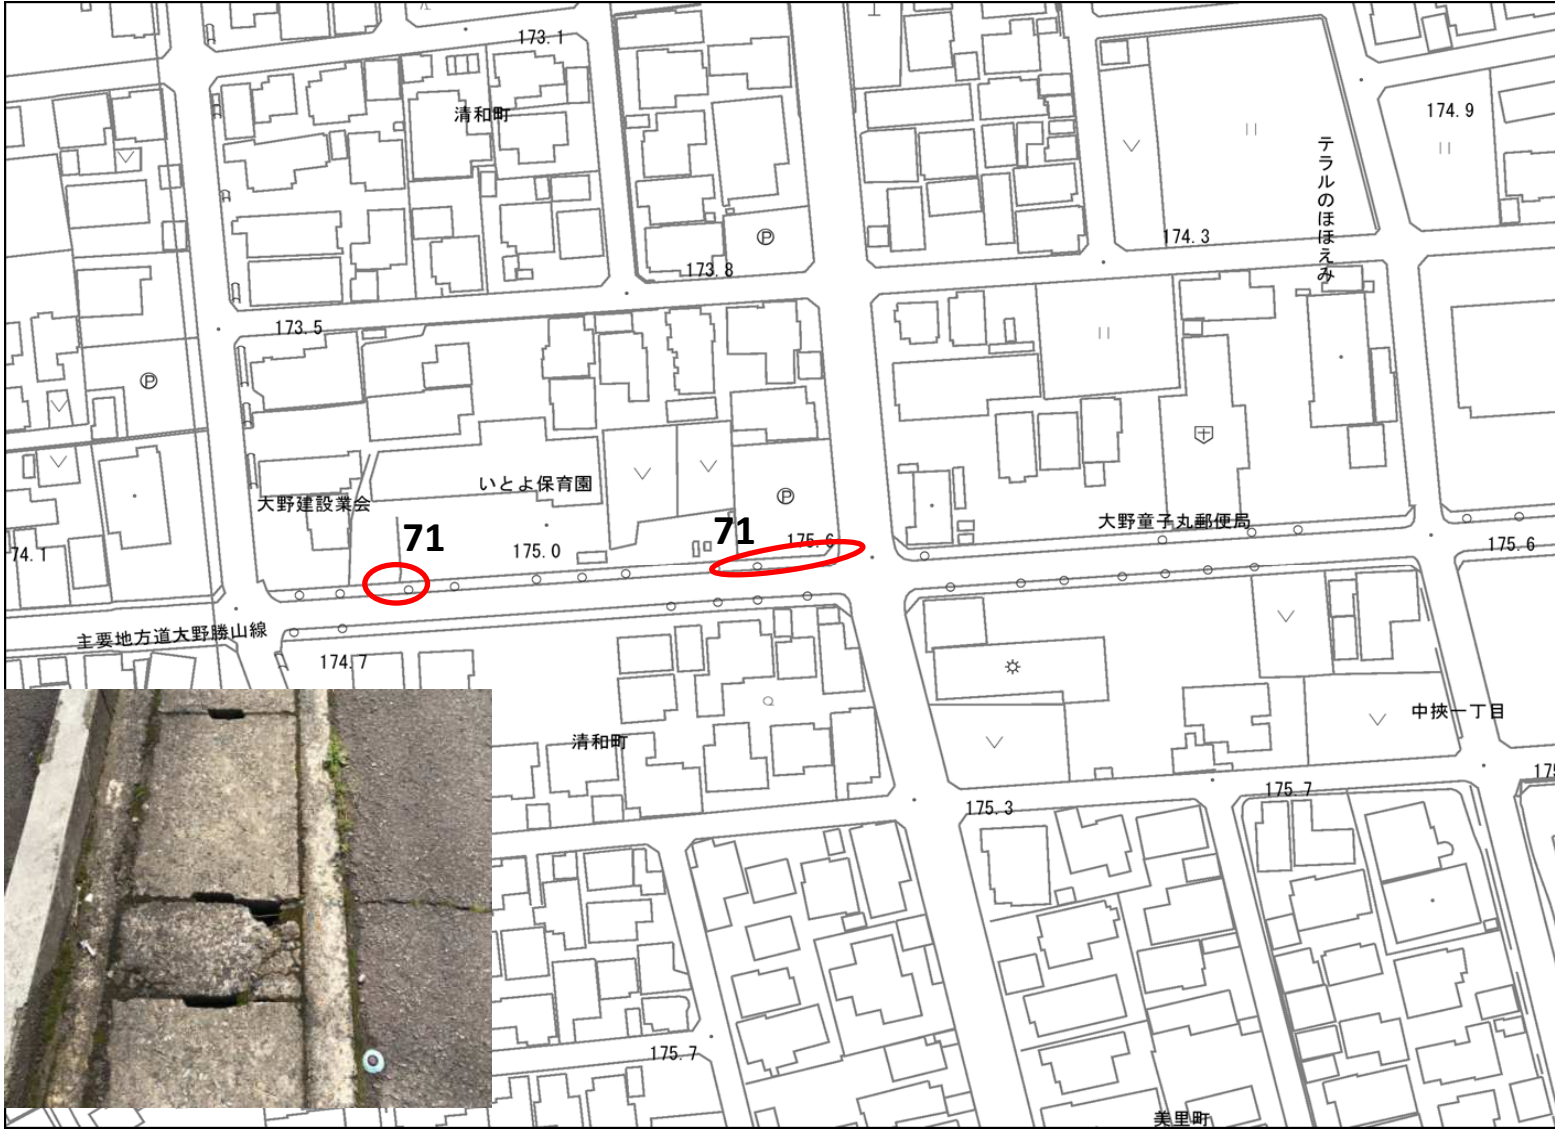

園外活動対策必要箇所位置図

記入機関	大野市
------	-----

保育施設名	あかね保育園
対策必要箇所数	2箇所

園外活動対策必要箇所位置図

記入機関	大野市
------	-----

保育施設名	荒島保育園
対策必要箇所数	1箇所

記入機関	大野市
------	-----

園外活動対策必要箇所位置図

保育施設名	和泉保育園
対策必要箇所数	1箇所

園外活動対策必要箇所位置図

記入機関	大野市
------	-----

保育施設名	いとよ保育園
対策必要箇所数	1箇所

表里町

記入機関	大野市
------	-----

園外活動対策必要箇所位置図

保育施設名	誓念寺こども園
対策必要箇所数	2箇所