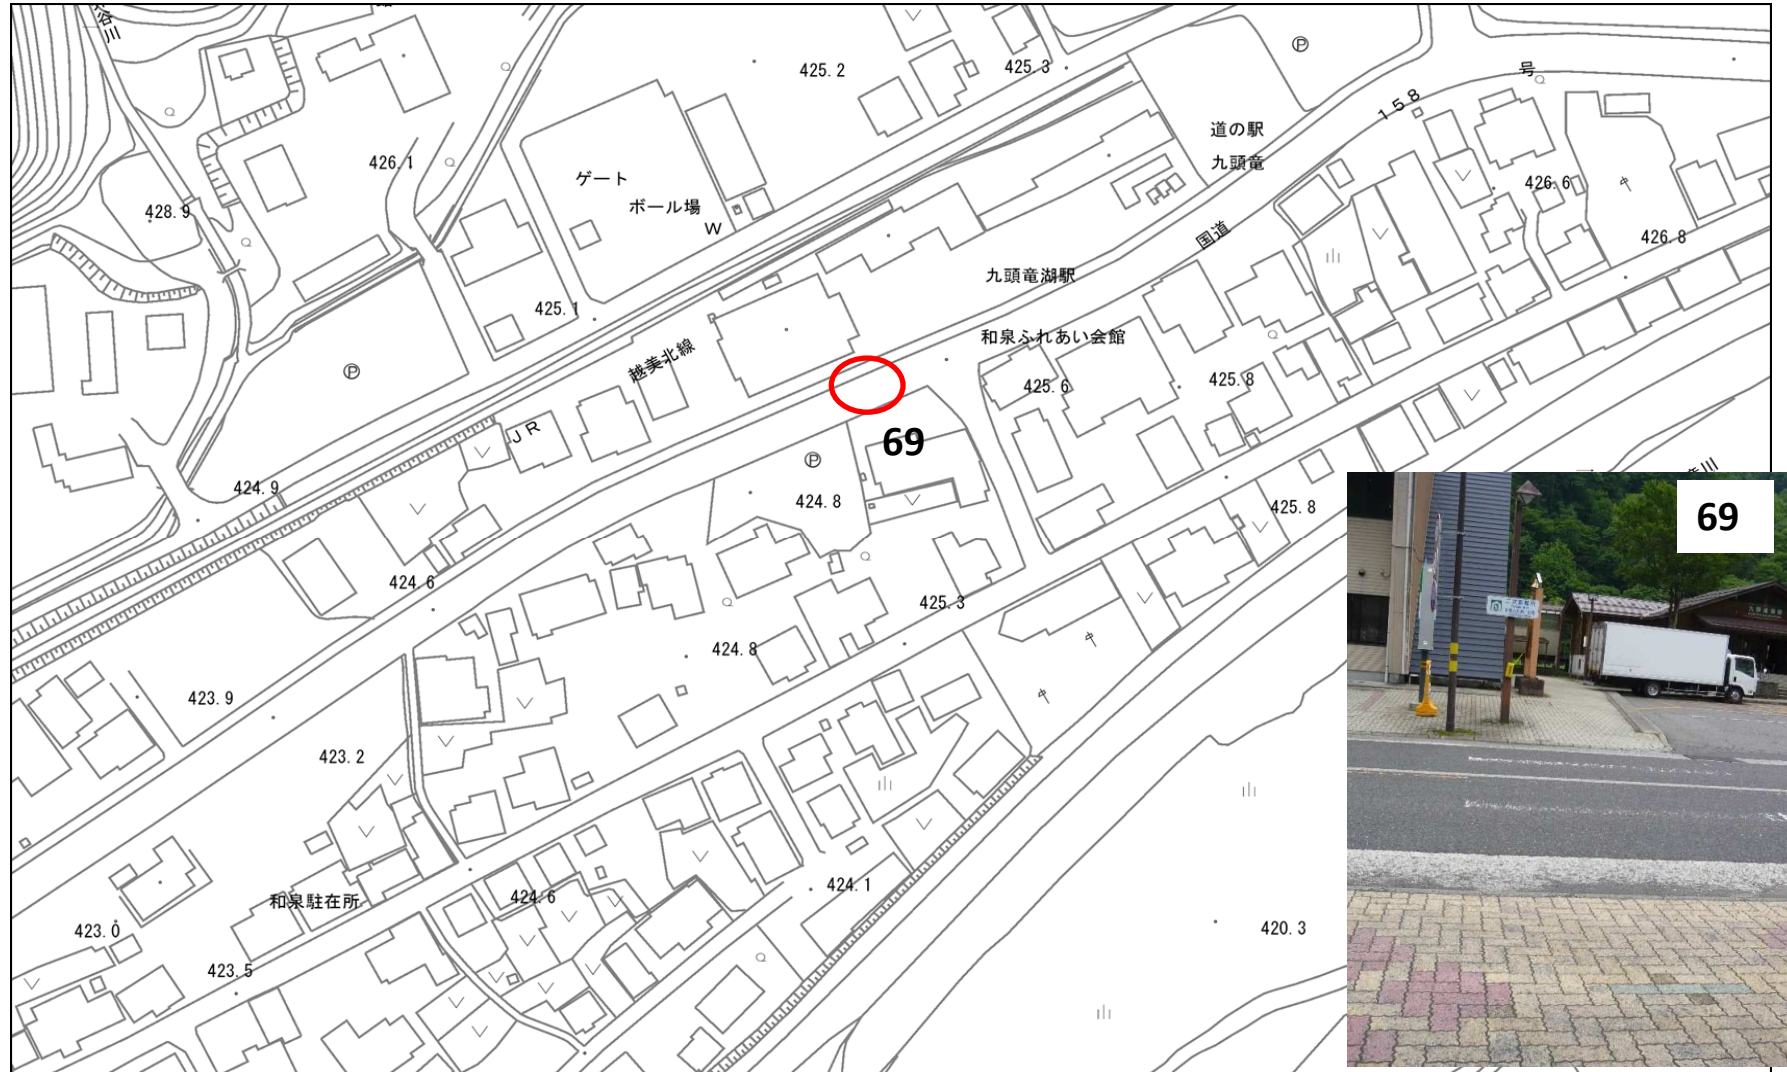

園外活動対策必要箇所位置図

記入機関	大野市
------	-----

保育施設名	あかね保育園
対策必要箇所数	2箇所

園外活動対策必要箇所位置図

記入機関	大野市
------	-----

保育施設名	荒島保育園
対策必要箇所数	1箇所

記入機関	大野市
------	-----

園外活動対策必要箇所位置図

保育施設名	和泉保育園
対策必要箇所数	1箇所

園外活動対策必要箇所位置図

記入機関	大野市
------	-----

保育施設名	いとよ保育園
対策必要箇所数	1箇所

表里町

記入機関	大野市
------	-----

園外活動対策必要箇所位置図

保育施設名	誓念寺こども園
対策必要箇所数	2箇所

園外活動対策必要箇所位置図

記入機関	大野市
------	-----

保育施設名	亀山こども園
-------	--------

対策必要箇所数	1箇所
---------	-----