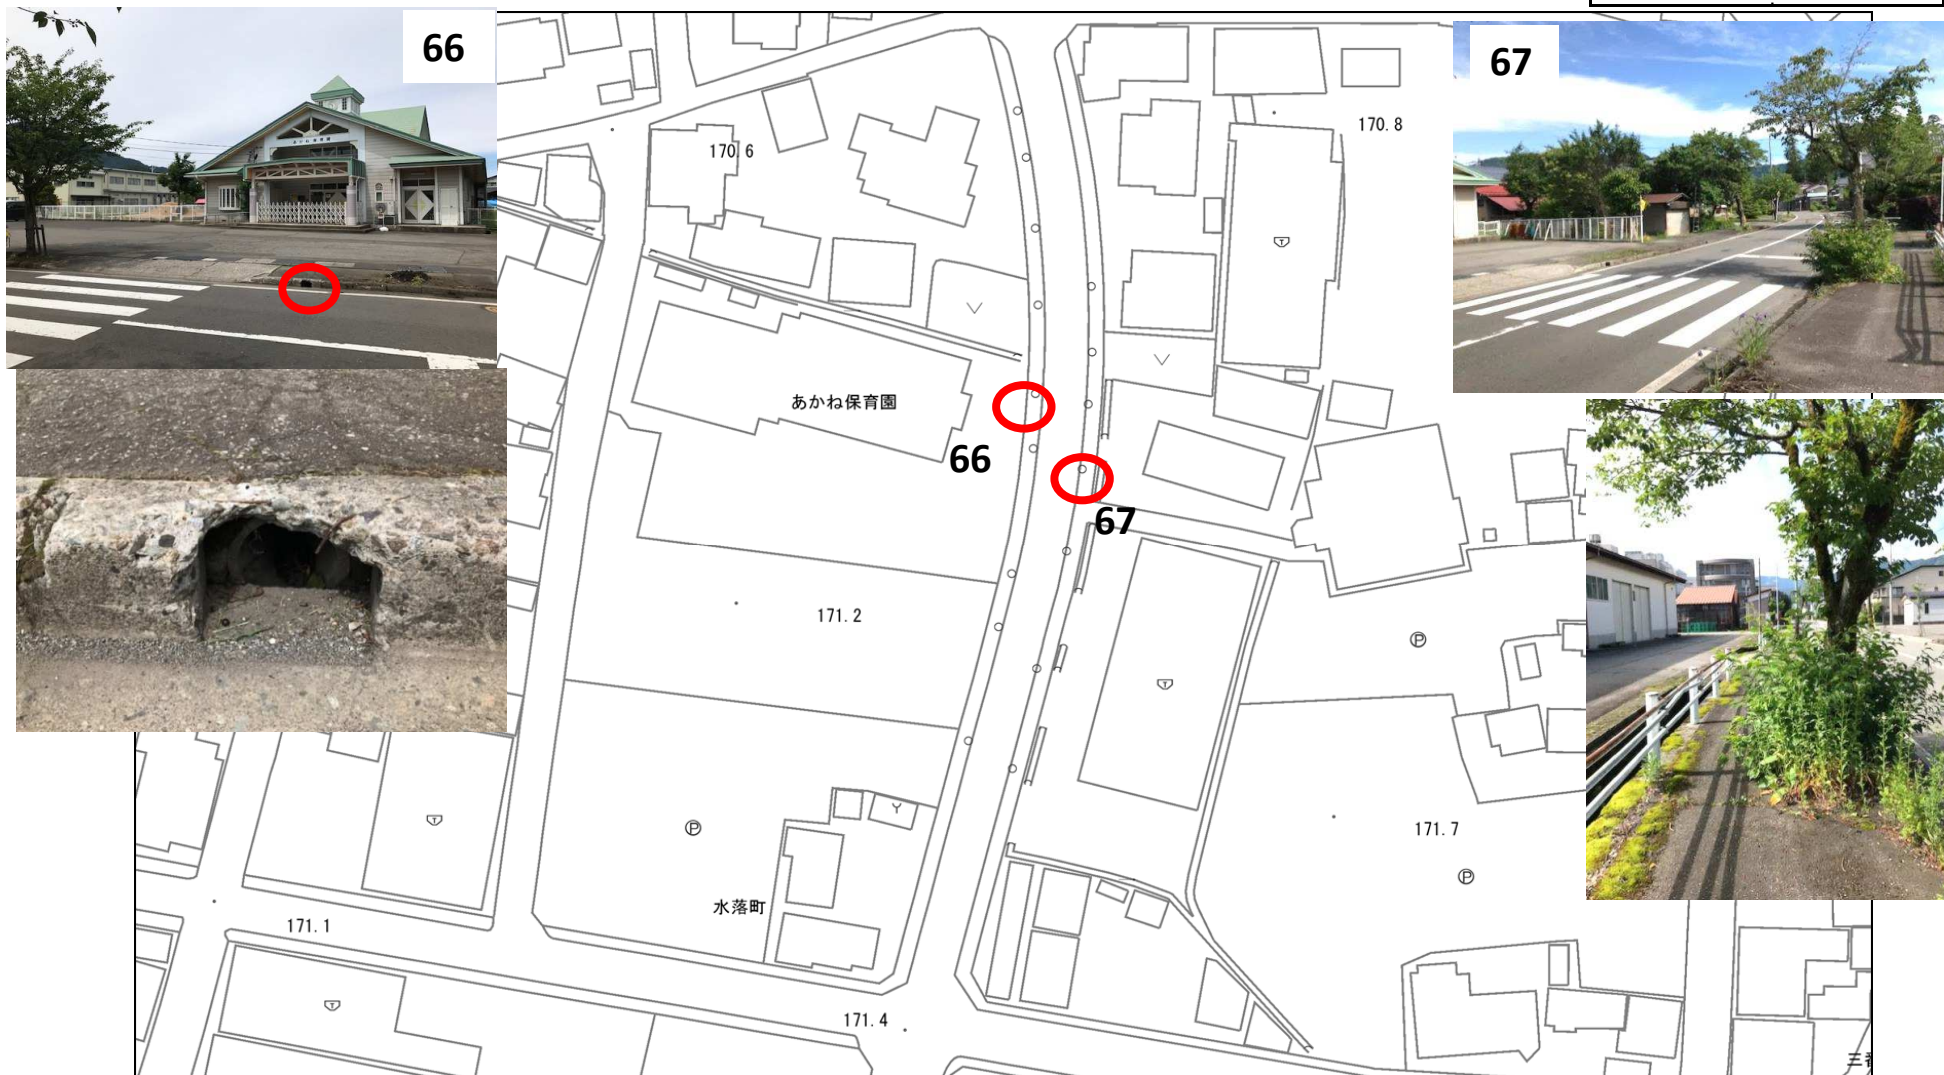

園外活動対策必要箇所位置図

記入機関	大野市
------	-----

保育施設名	あかね保育園
対策必要箇所数	2箇所

園外活動対策必要箇所位置図

記入機関	大野市
------	-----

保育施設名	荒島保育園
対策必要箇所数	1箇所

記入機関	大野市
------	-----

園外活動対策必要箇所位置図

保育施設名	和泉保育園
対策必要箇所数	1箇所

園外活動対策必要箇所位置図

記入機関	大野市
------	-----

保育施設名	いとよ保育園
対策必要箇所数	1箇所

表里町

記入機関	大野市
------	-----

園外活動対策必要箇所位置図

保育施設名	誓念寺こども園
対策必要箇所数	2箇所

園外活動対策必要箇所位置図

記入機関	大野市
------	-----

保育施設名	亀山こども園
-------	--------

対策必要箇所数	1箇所
---------	-----