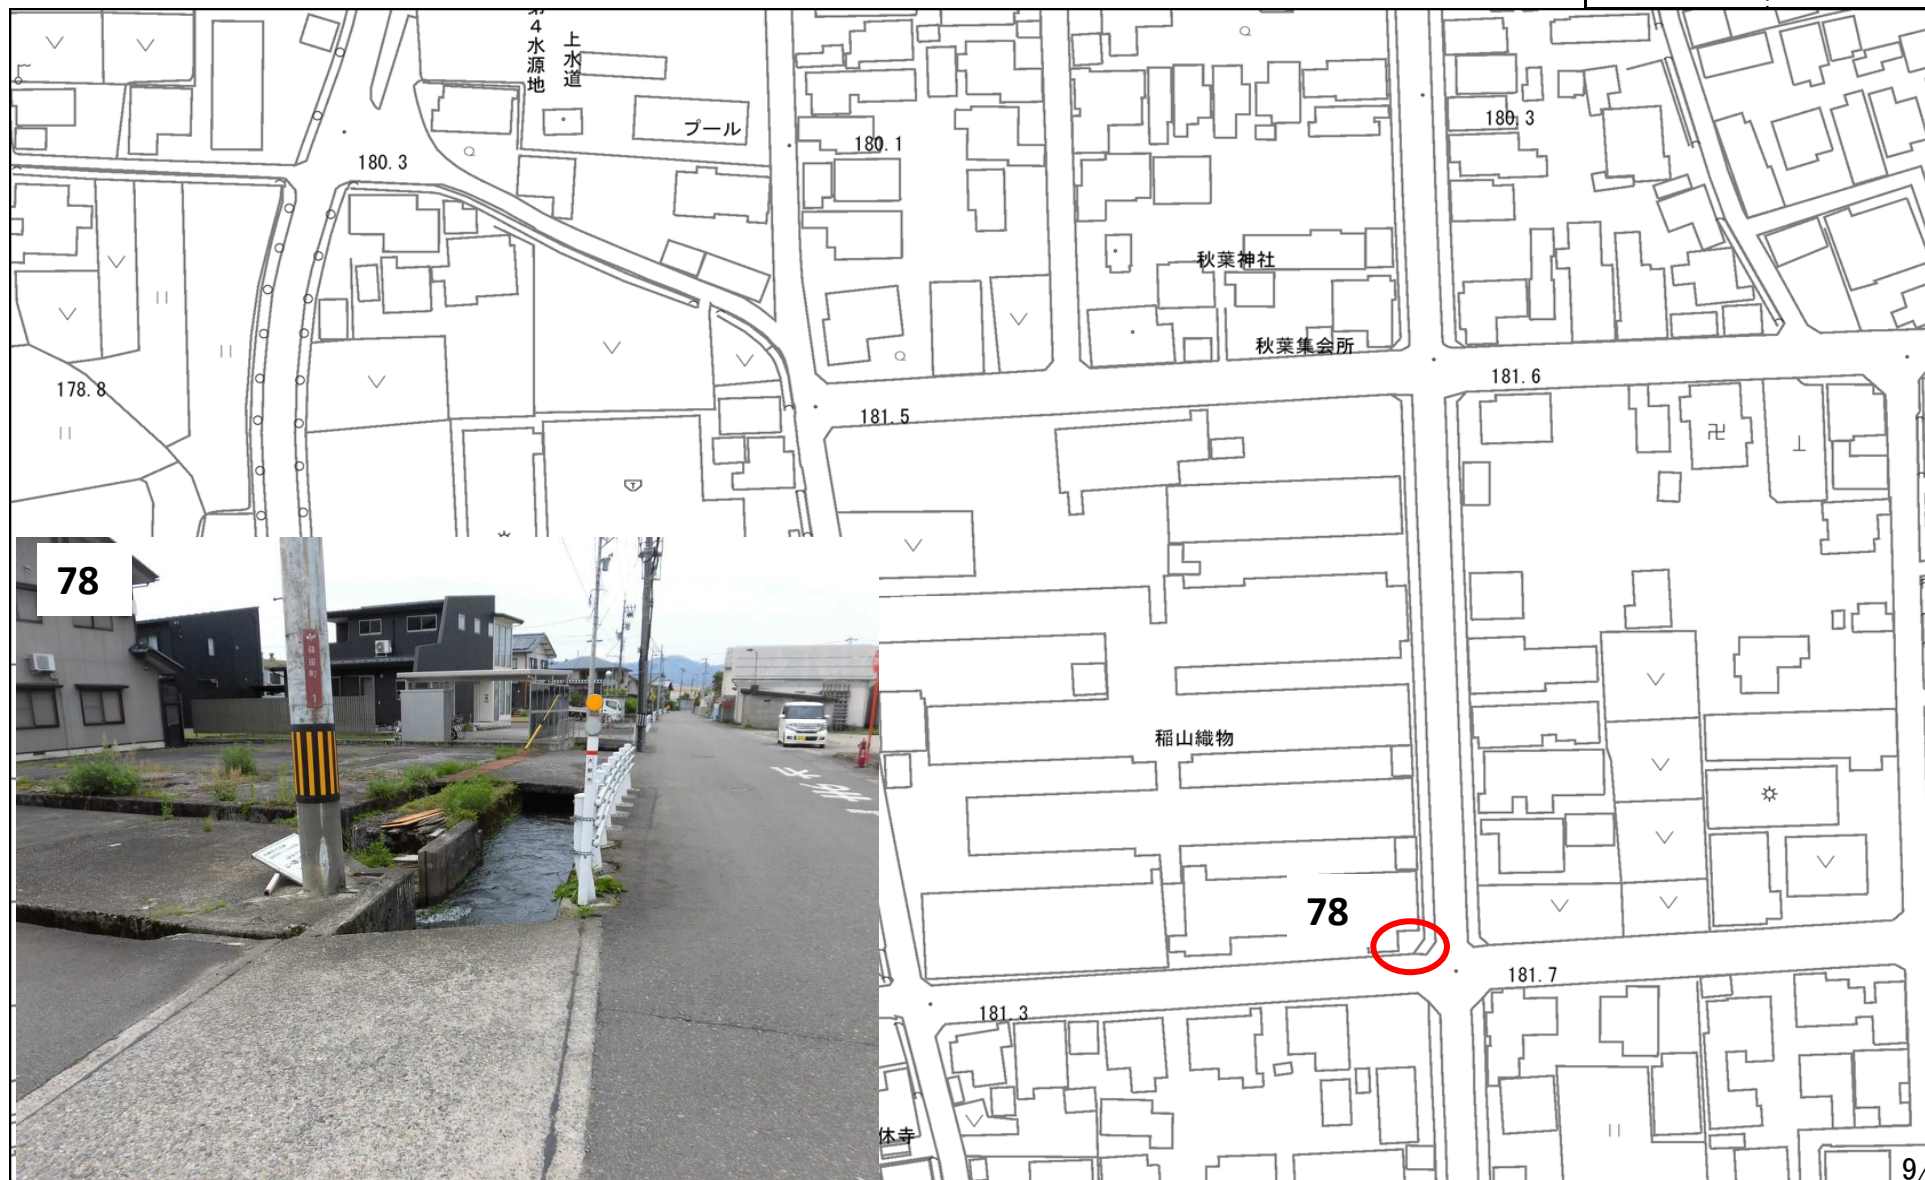

保育施設名	誓念寺中野こども園
対策必要箇所数	4箇所

園外活動対策必要箇所位置図

記入機関：大野市

保育施設名：いなほ・いなやまこども園

対策必要箇所数：1箇所

園外活動対策必要箇所位置図

記入機関	大野市
------	-----

保育施設名	上庄こども園
対策必要箇所数	2箇所