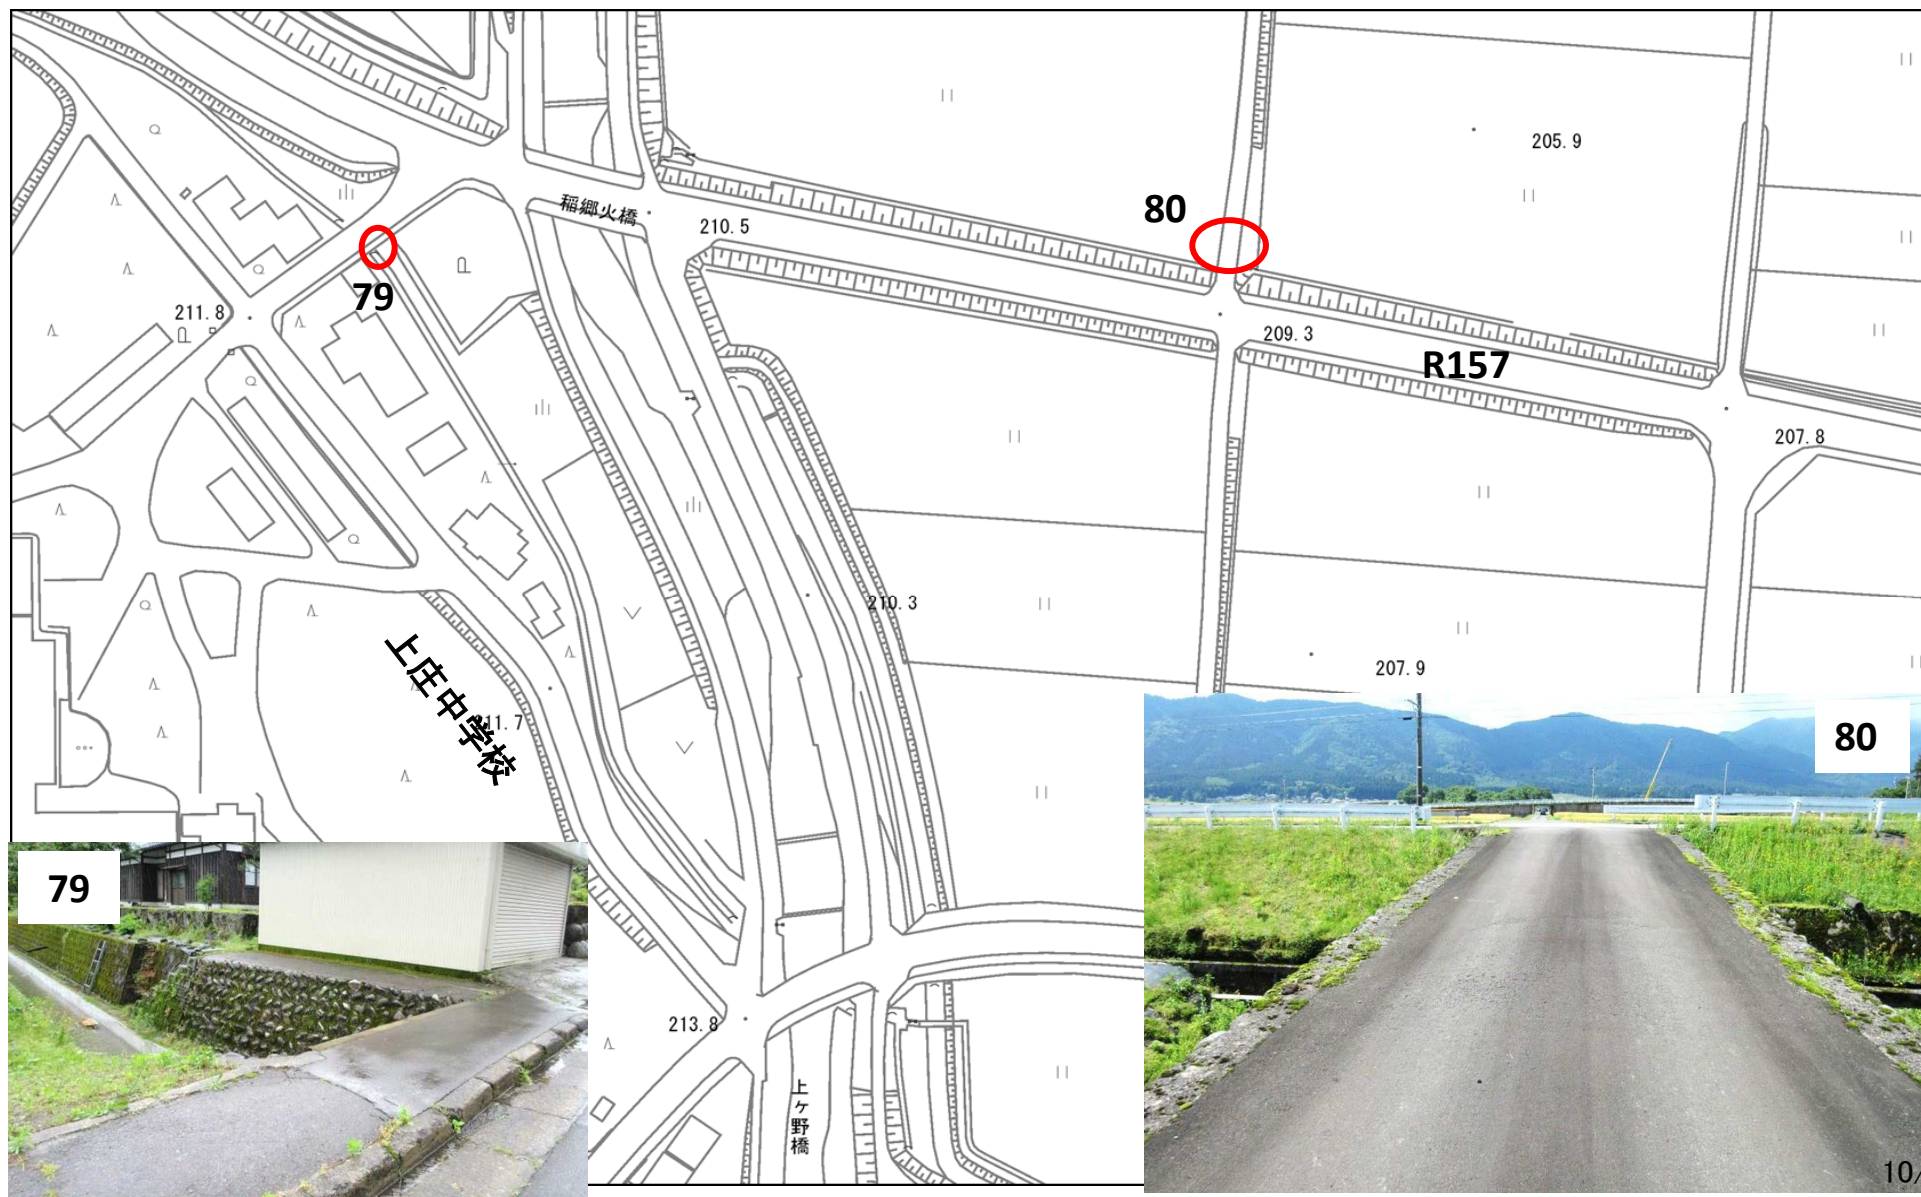

園外活動対策必要箇所位置図

記入機関	大野市
------	-----

保育施設名	あかね保育園
対策必要箇所数	2箇所

園外活動対策必要箇所位置図

記入機関	大野市
------	-----

保育施設名	荒島保育園
対策必要箇所数	1箇所

記入機関	大野市
------	-----

園外活動対策必要箇所位置図

保育施設名	和泉保育園
対策必要箇所数	1箇所

園外活動対策必要箇所位置図

記入機関	大野市
------	-----

保育施設名	いとよ保育園
対策必要箇所数	1箇所

表里町

記入機関	大野市
------	-----

園外活動対策必要箇所位置図

保育施設名	誓念寺こども園
対策必要箇所数	2箇所

保育施設名	誓念寺中野こども園
対策必要箇所数	4箇所

園外活動対策必要箇所位置図

記入機関：大野市

保育施設名：いなほ・いなやまこども園

対策必要箇所数：1箇所

園外活動対策必要箇所位置図

記入機関	大野市
------	-----

保育施設名	上庄こども園
対策必要箇所数	2箇所

園外活動対策必要箇所位置図

記入機関	大野市
------	-----

保育施設名	亀山こども園
-------	--------

対策必要箇所数	1箇所
---------	-----