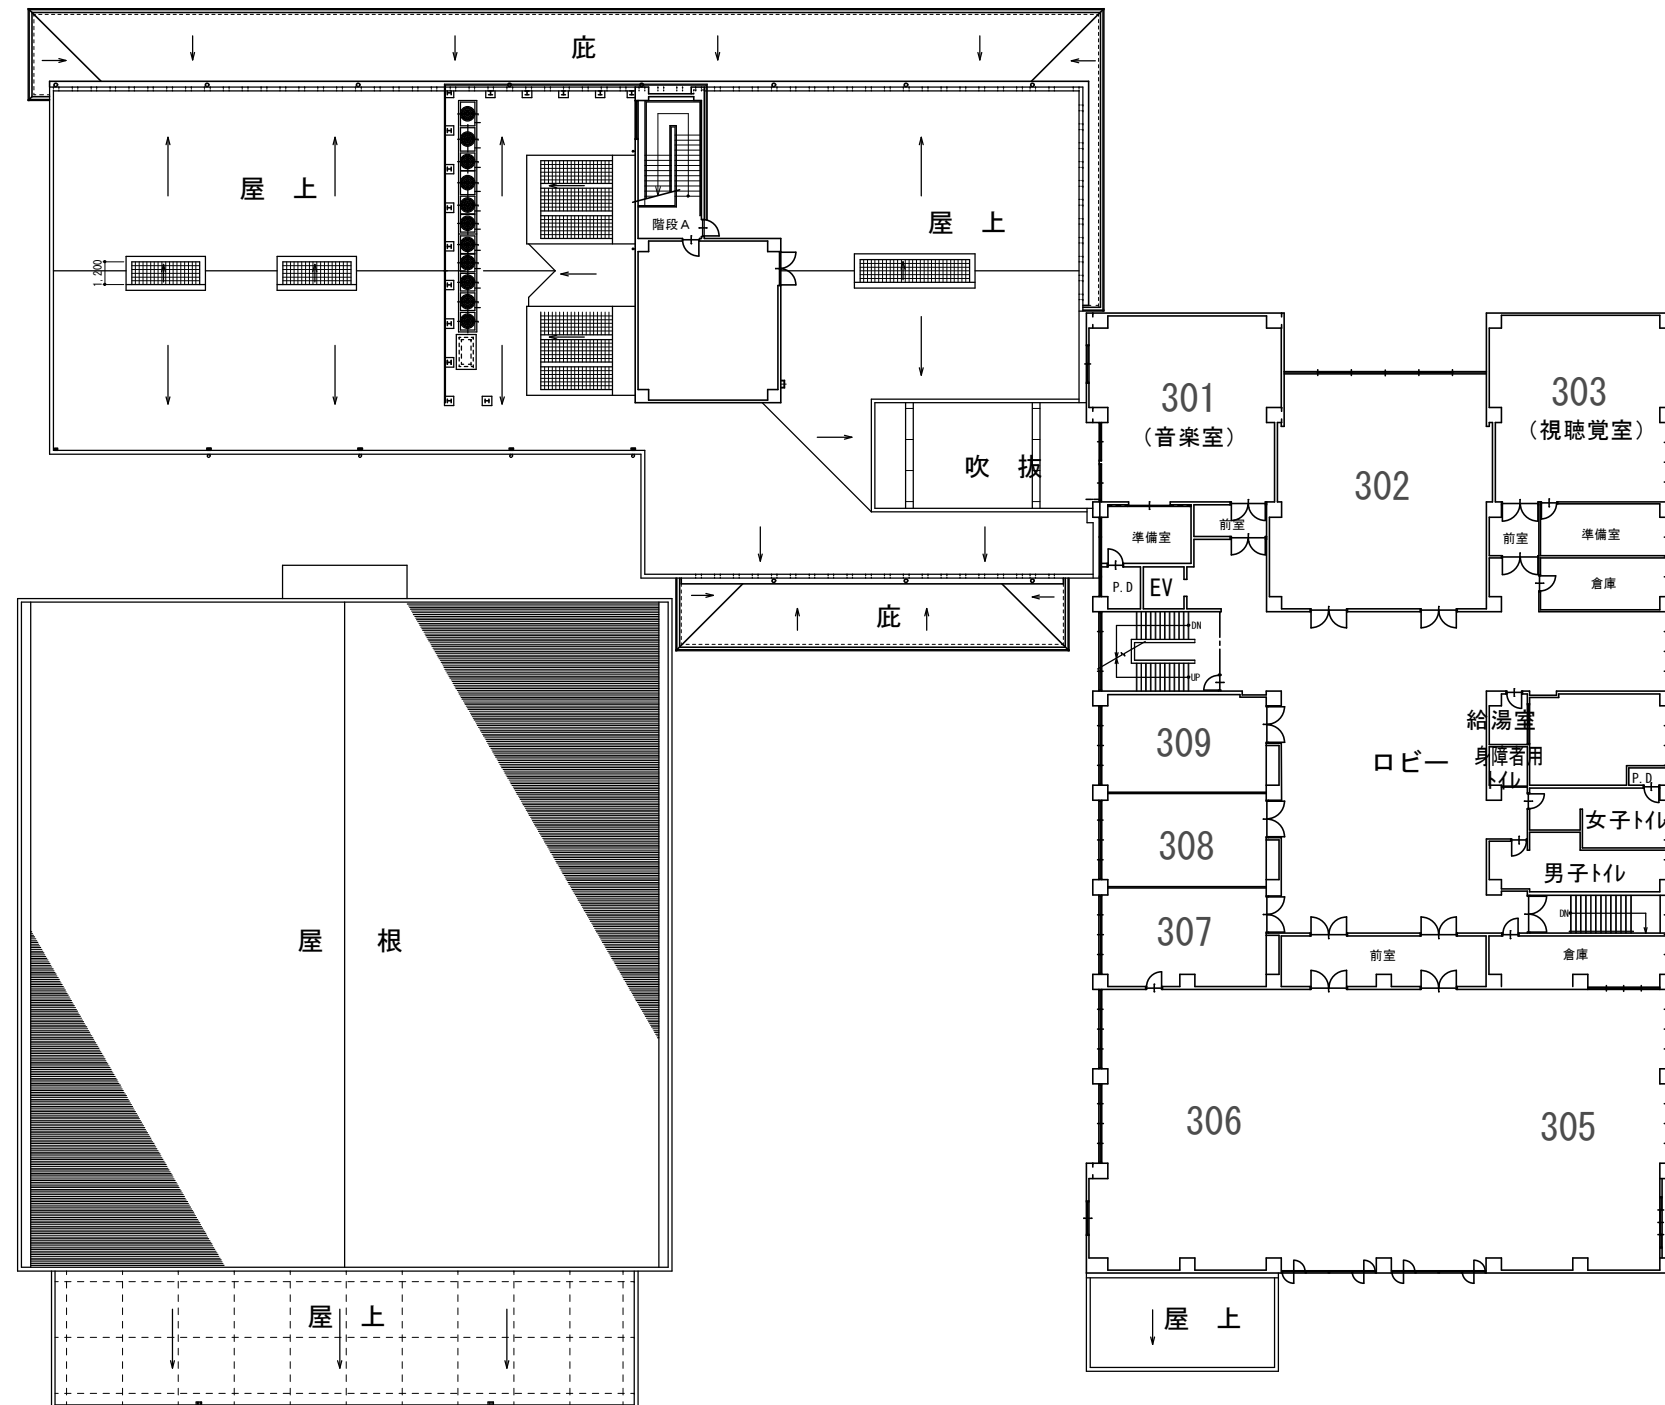

三番線

市民グラウンド

3階平面図