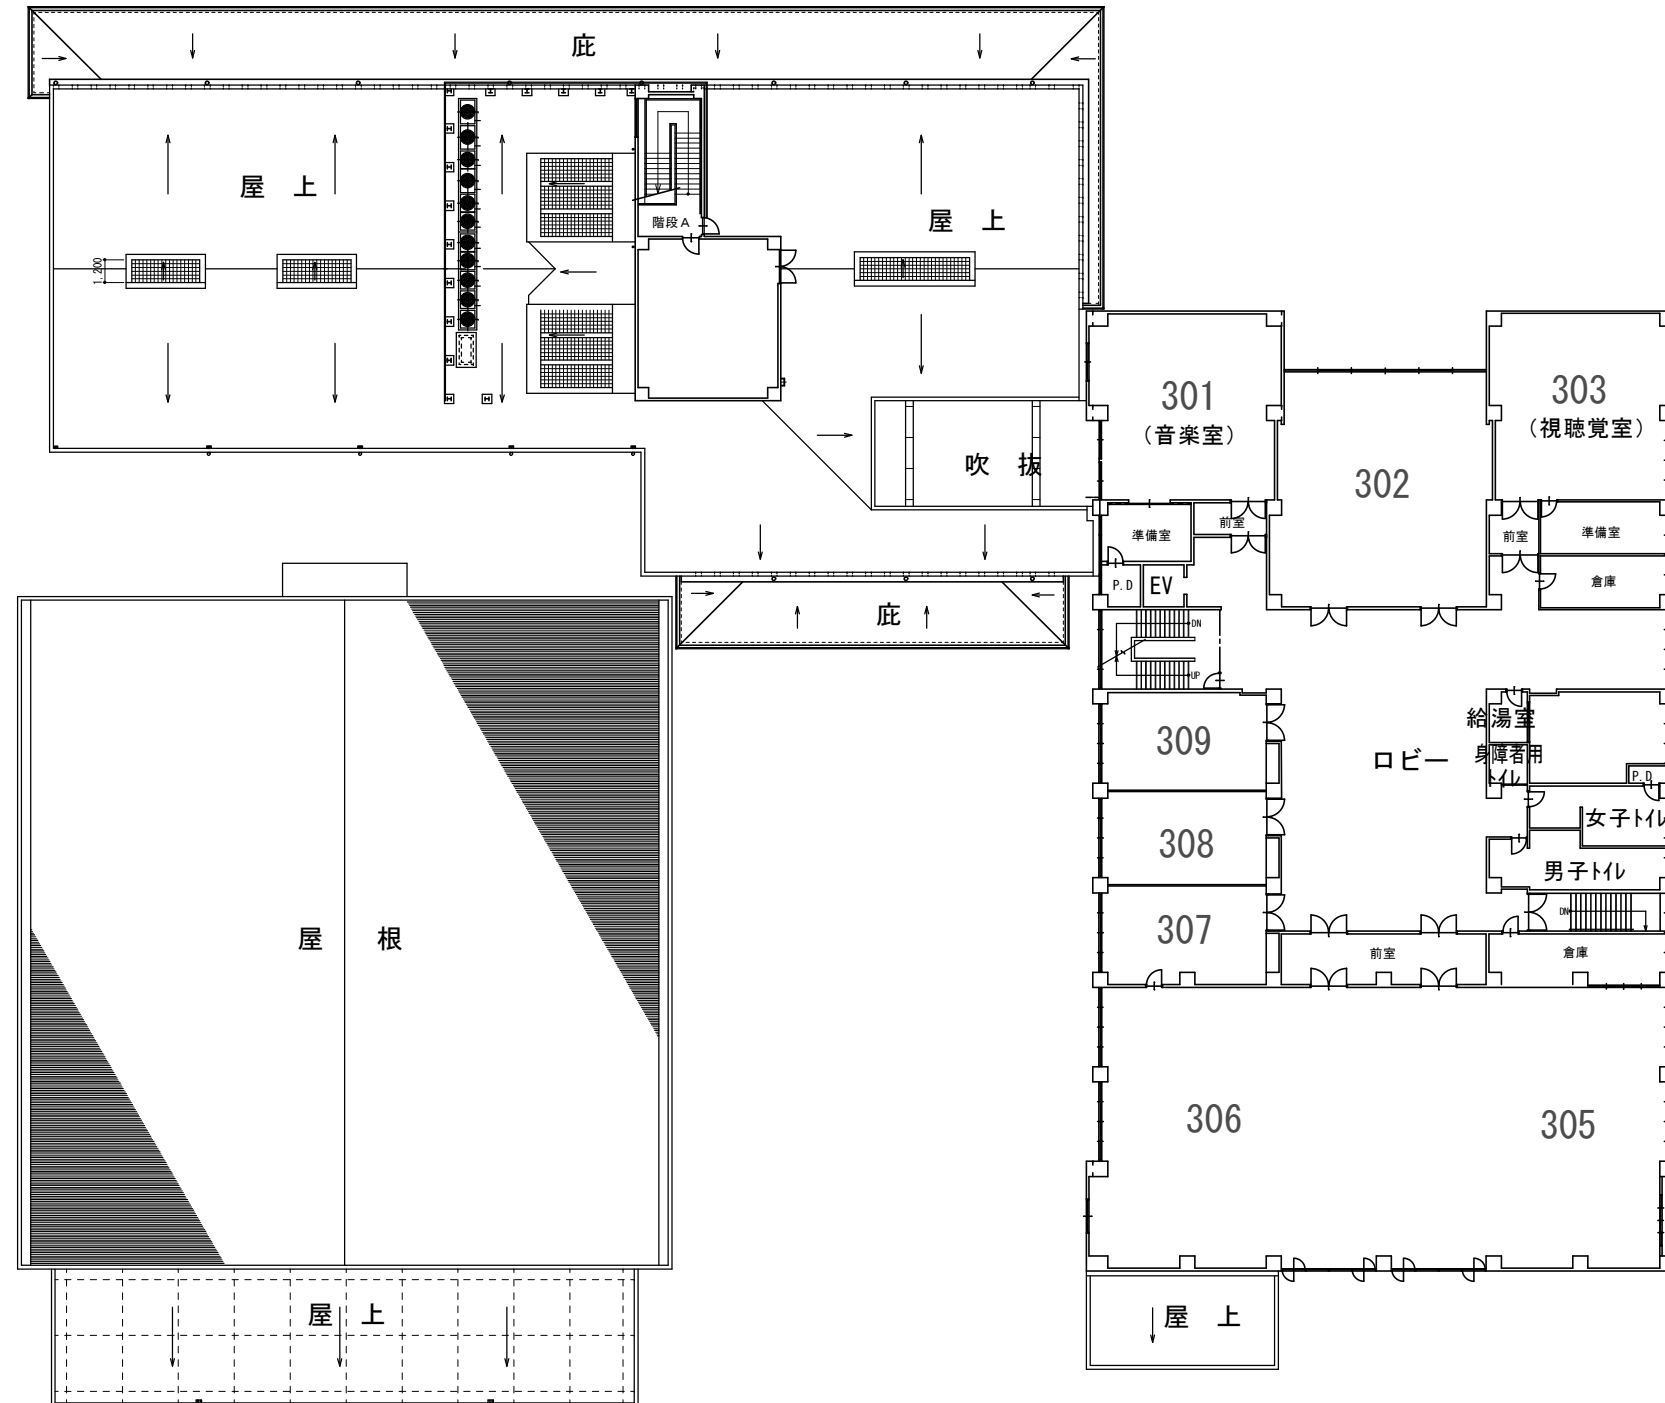

三番線

市民グラウンド

2階平面図

※多目的WCは全てオストメイト対応トイレとする

三番線

市民グラウンド

3階平面図