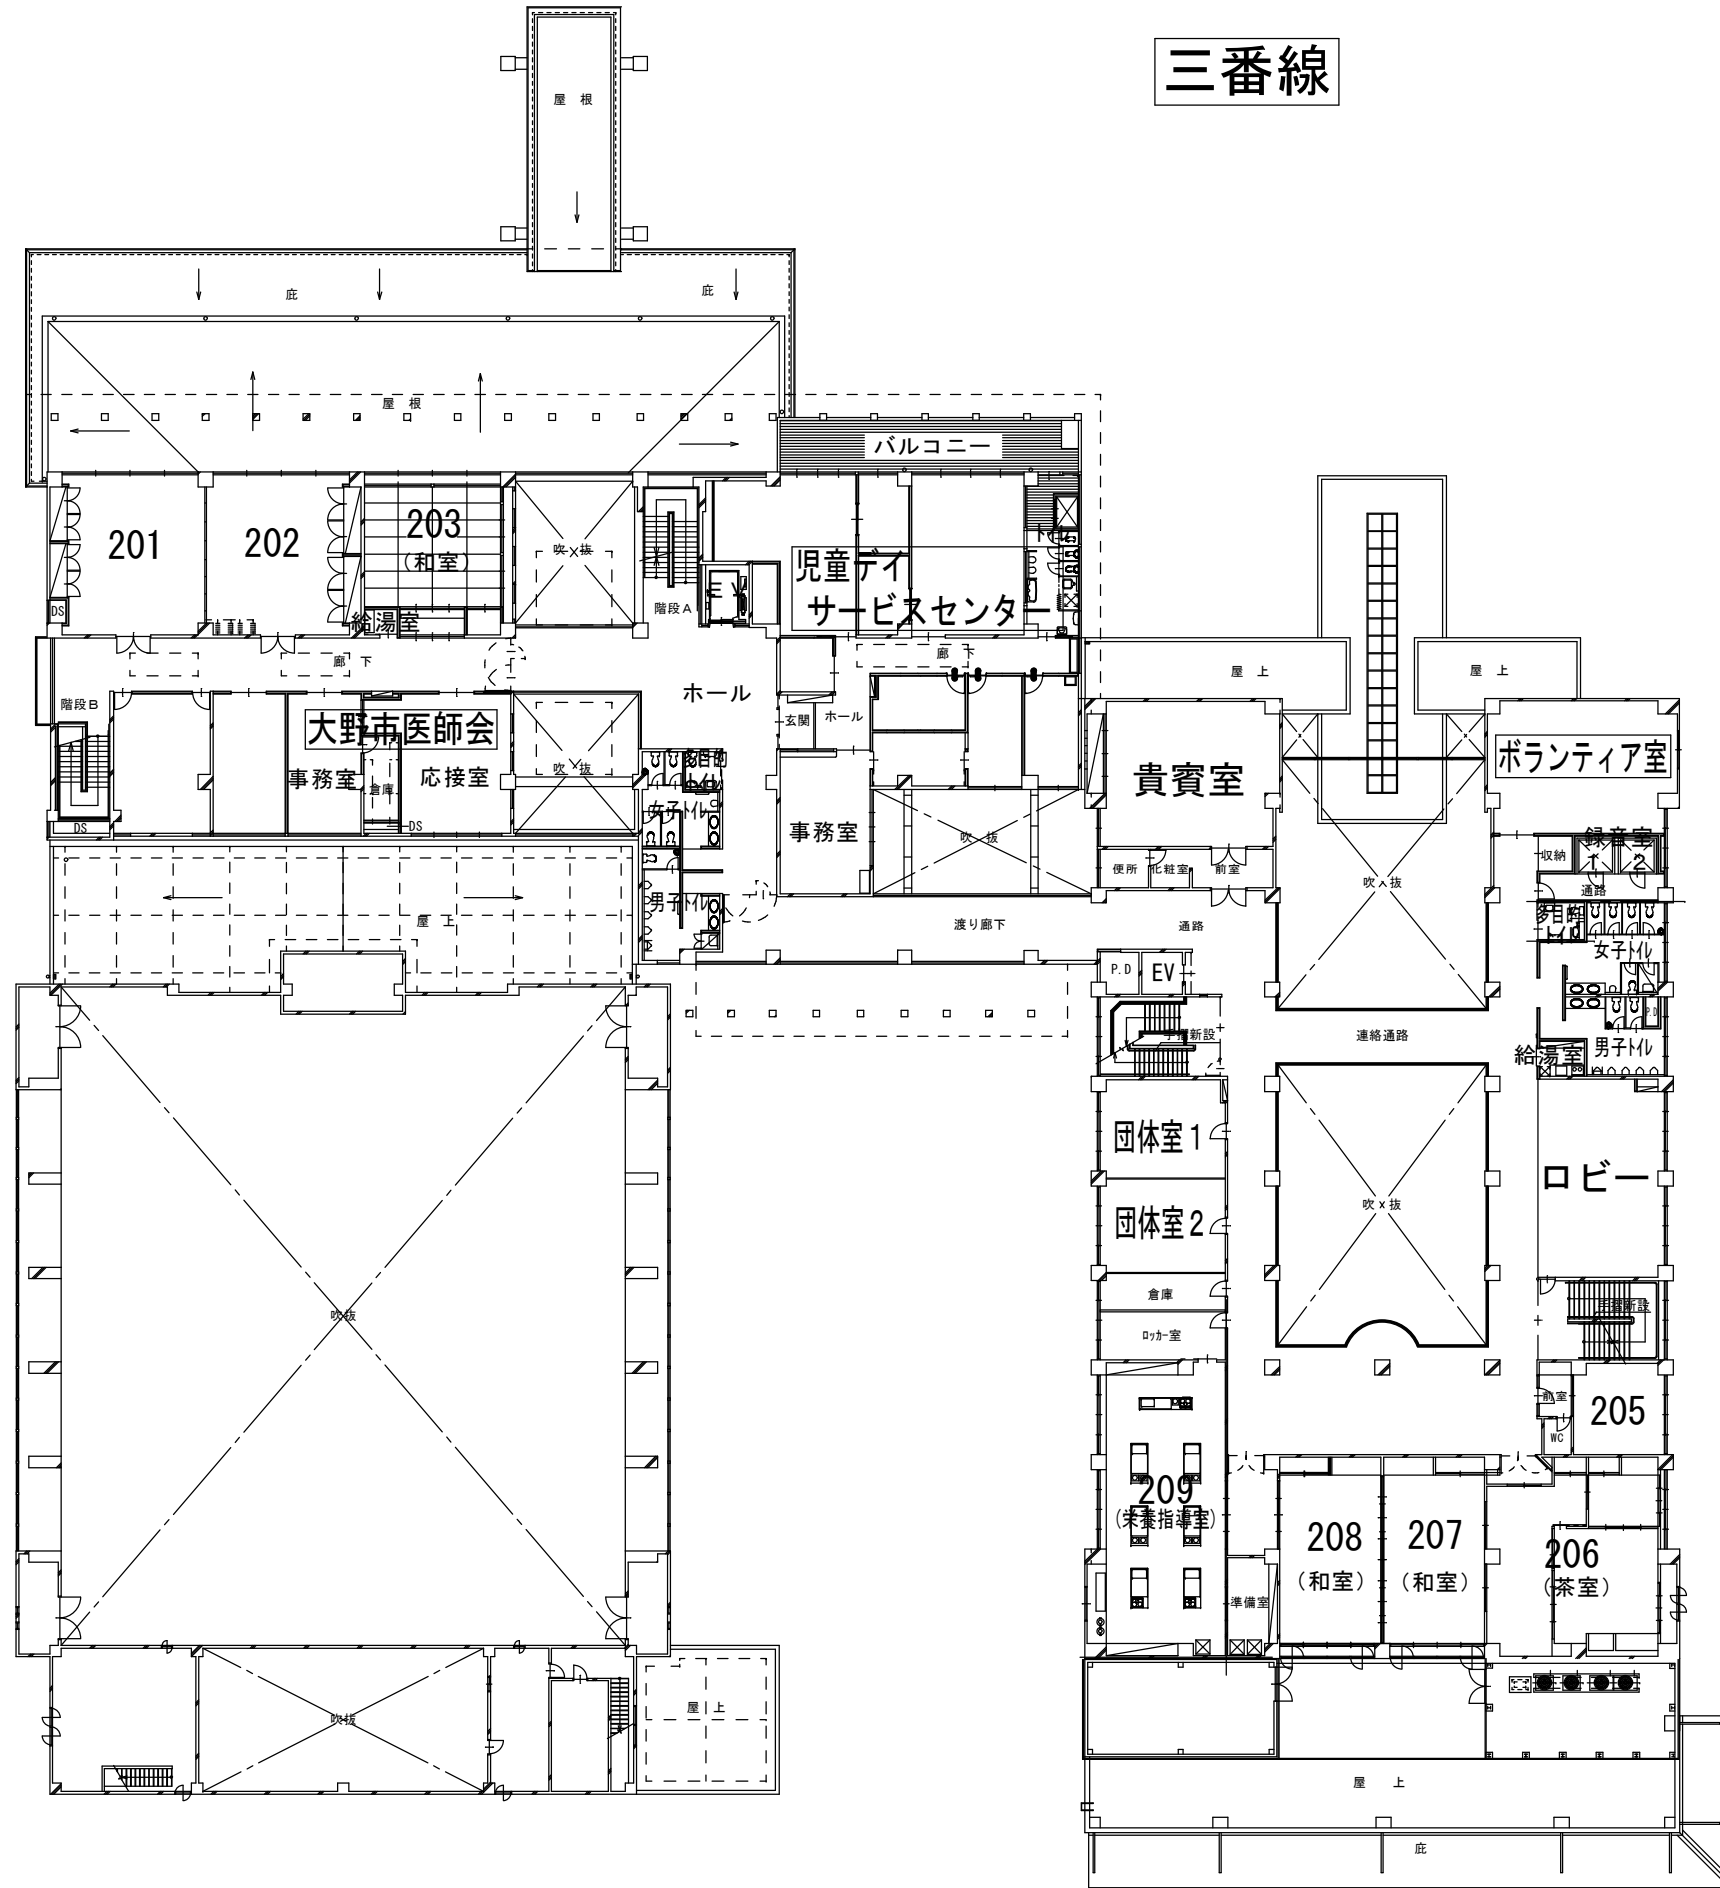

三番線

市民グラウンド

2階平面図

※多目的WCは全てオストメイト対応トイレとする

三番線

市民グラウンド

3階平面図