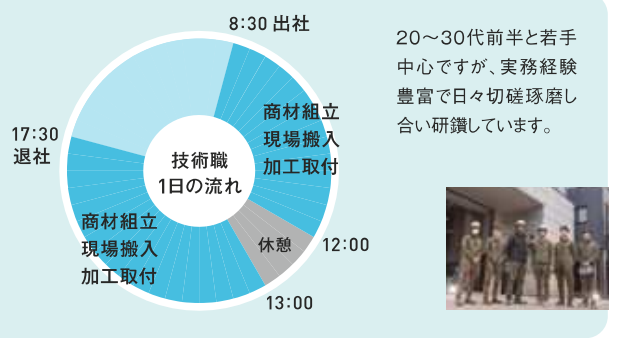

BEST 我が社の自慢3

1. 1 > **創業120年の実績と信頼。**
   創業1902年。時代とともに取扱商品も変化する、時代や環境に合わせ順応できる強い企業体質です。
2. 2 > **地元密着!地域に根ざすソリューション企業。**
   ガラスの割替えや鍵の修繕等、地域の皆様のお困りごとに迅速に対応しています。
3. 3 > **若手が活躍!イケメン揃ってます(笑)**
   20代から30代前半の若手が主軸に活躍中。仕事もプライベートも充実した日々を楽しんでいます。

こんな部門があります!

事務職 見積書の作成、資材の受発注、電話対応、顧客管理、営業サポート。	技術職 当社加工・組立場での製品化、商品・建材の搬入、アルミ建材取付。	営業職 ビルダー様や施主様との打合せ、提案、施工管理、安全管理。

Hello! 地元のパイセン

★ 技術職 寺島幸伸さん
★ 陽明中学校出身

Q どんな仕事を担当? やりがい・魅力は何ですか?

技術職は同年代が多く、いつも和気あいあいと仕事しています。お客様から『ありがとう』と感謝いただける事が嬉しいです。