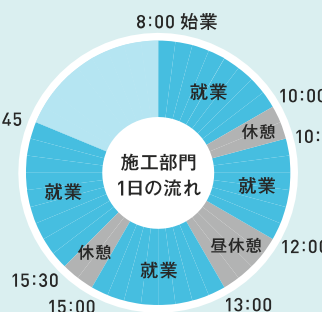

営業

お客様から依頼された工事の費用を見積り、工事の打合せをします。

設計・施工

建築図面に配管図を作成。それを基に資材を発注、配管工事をします。

事務

工事書類の作成など、現場担当者のサポートをします。

建築物は永く、その場所にあることで目印になり、一部分でも携わることで誇りになります。

COMPANY DATA