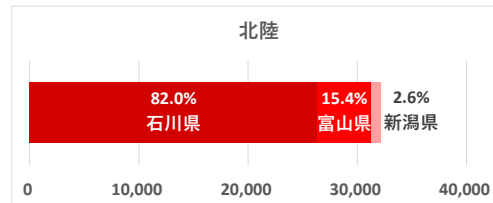

中心市街地エリア

データ提供: KDDI・技研商事インターナショナル「KDDI Location Analyzer」
 ※auスマートフォンユーザーのうち個別同意を得たユーザーを対象に、個人を特定できない処理を行って集計しております。