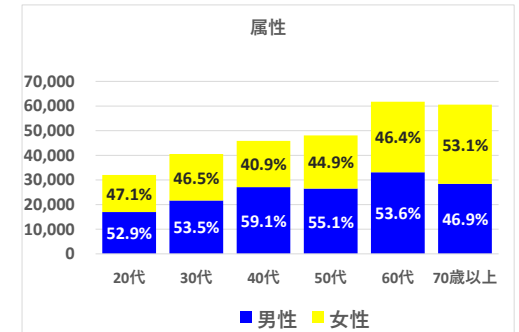

中心市街地エリア

データ提供: KDDI・技研商事インターナショナル「KDDI Location Analyzer」
 ※auスマートフォンユーザーのうち個別同意を得たユーザーを対象に、個人を特定できない処理を行って集計しております。