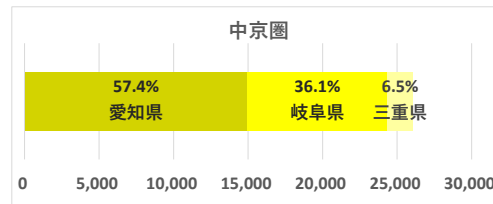

中心市街地エリア

データ提供: KDDI・技研商事インターナショナル「KDDI Location Analyzer」
 ※auスマートフォンユーザーのうち個別同意を得たユーザーを対象に、個人を特定できない処理を行って集計しております。