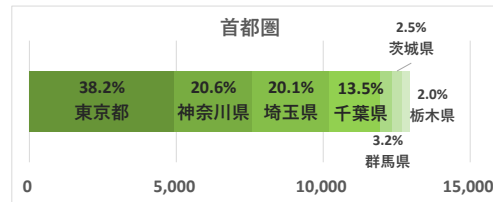

中心市街地エリア

データ提供: KDDI・技研商事インターナショナル「KDDI Location Analyzer」
 ※auスマートフォンユーザーのうち個別同意を得たユーザーを対象に、個人を特定できない処理を行って集計しております。