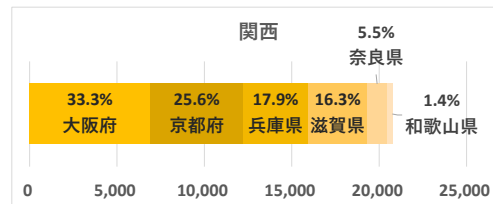

中心市街地エリア

データ提供: KDDI・技研商事インターナショナル「KDDI Location Analyzer」
 ※auスマートフォンユーザーのうち個別同意を得たユーザーを対象に、個人を特定できない処理を行って集計しております。