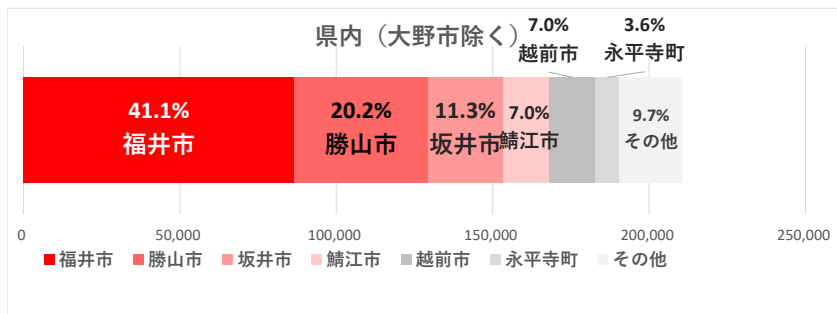

中心市街地エリア

データ提供: KDDI・技研商事インターナショナル「KDDI Location Analyzer」
 ※auスマートフォンユーザーのうち個別同意を得たユーザーを対象に、個人を特定できない処理を行って集計しております。