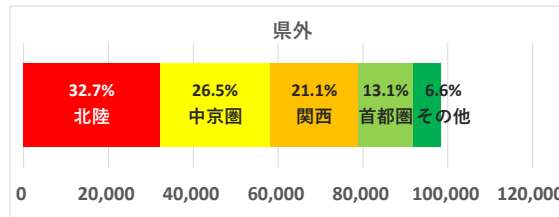

中心市街地エリア

データ提供: KDDI・技研商事インターナショナル「KDDI Location Analyzer」
 ※auスマートフォンユーザーのうち個別同意を得たユーザーを対象に、個人を特定できない処理を行って集計しております。