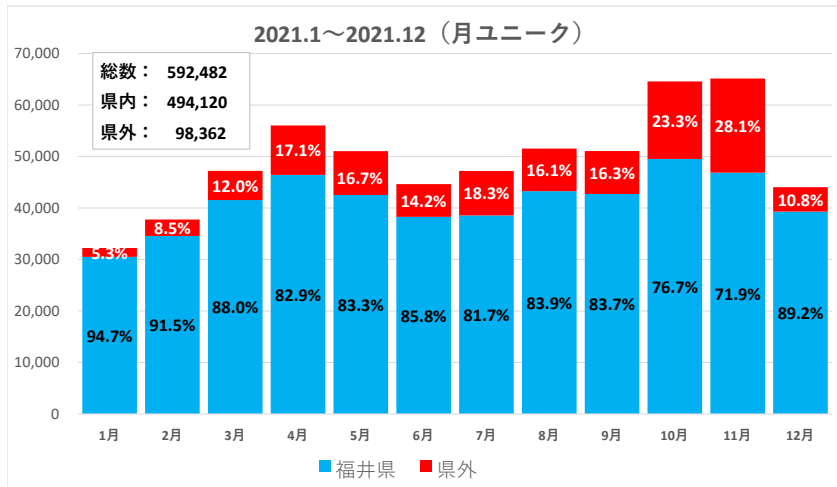

中心市街地エリア

データ提供: KDDI・技研商事インターナショナル「KDDI Location Analyzer」
 ※auスマートフォンユーザーのうち個別同意を得たユーザーを対象に、個人を特定できない処理を行って集計しております。