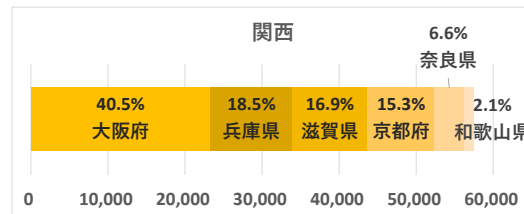

# 中心市街地エリア

データ提供：KDDI・技研商事インターナショナル「KDDI Location Analyzer」  
 ※auスマートフォンユーザーのうち個別同意を得たユーザーを対象に、個人を特定できない処理を行って集計しております。