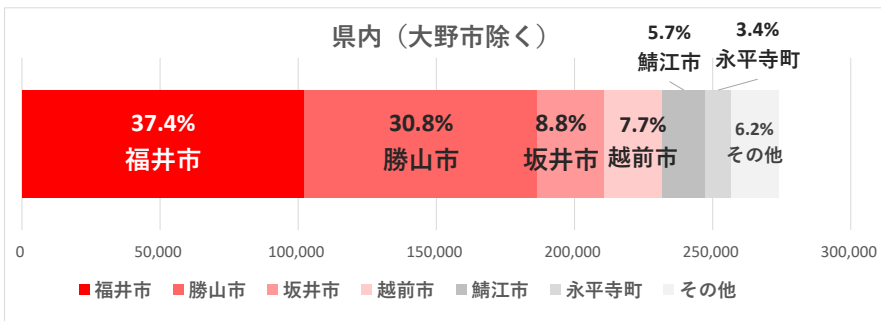

# 中心市街地エリア

データ提供：KDDI・技研商事インターナショナル「KDDI Location Analyzer」  
 ※auスマートフォンユーザーのうち個別同意を得たユーザーを対象に、個人を特定できない処理を行って集計しております。