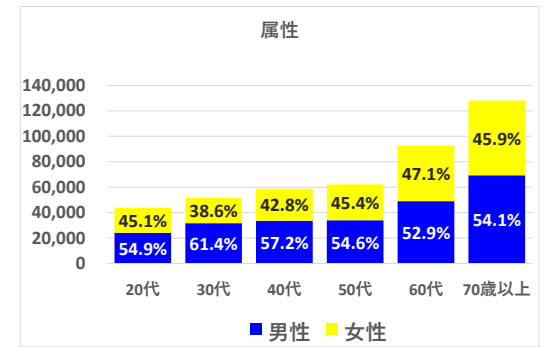

# 中心市街地エリア

データ提供：KDDI・技研商事インターナショナル「KDDI Location Analyzer」  
 ※auスマートフォンユーザーのうち個別同意を得たユーザーを対象に、個人を特定できない処理を行って集計しております。