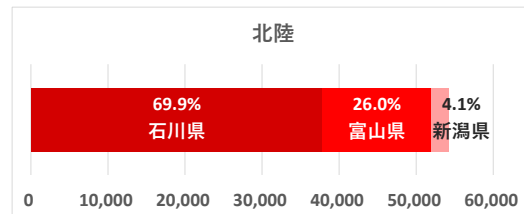

# 中心市街地エリア

データ提供：KDDI・技研商事インターナショナル「KDDI Location Analyzer」  
 ※auスマートフォンユーザーのうち個別同意を得たユーザーを対象に、個人を特定できない処理を行って集計しております。