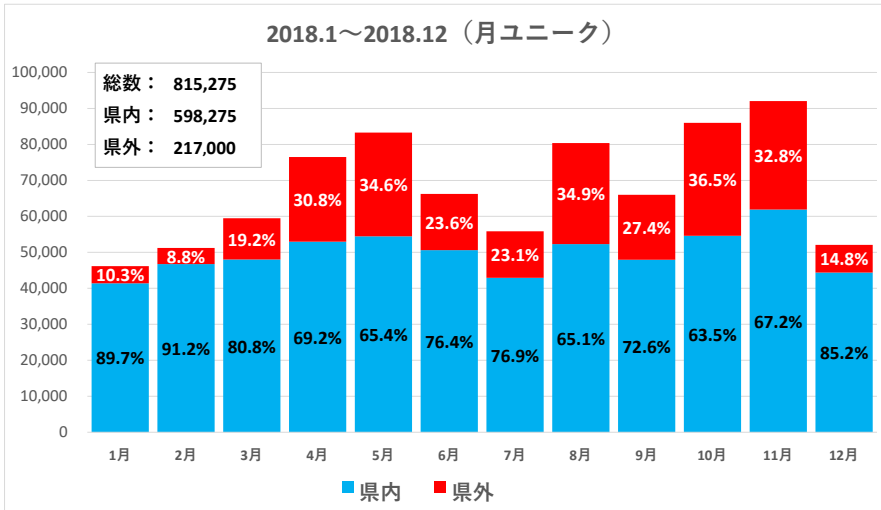

# 中心市街地エリア

データ提供：KDDI・技研商事インターナショナル「KDDI Location Analyzer」  
 ※auスマートフォンユーザーのうち個別同意を得たユーザーを対象に、個人を特定できない処理を行って集計しております。