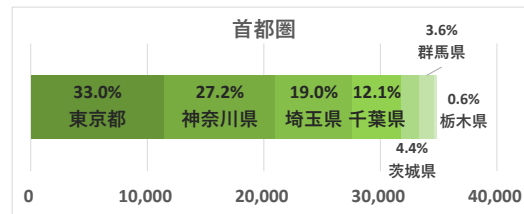

# 中心市街地エリア

データ提供：KDDI・技研商事インターナショナル「KDDI Location Analyzer」  
 ※auスマートフォンユーザーのうち個別同意を得たユーザーを対象に、個人を特定できない処理を行って集計しております。