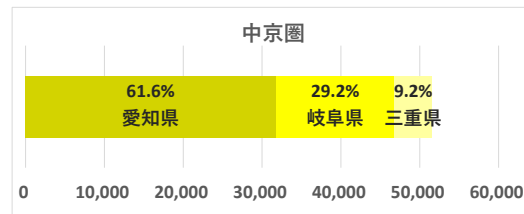

# 中心市街地エリア

データ提供：KDDI・技研商事インターナショナル「KDDI Location Analyzer」  
 ※auスマートフォンユーザーのうち個別同意を得たユーザーを対象に、個人を特定できない処理を行って集計しております。