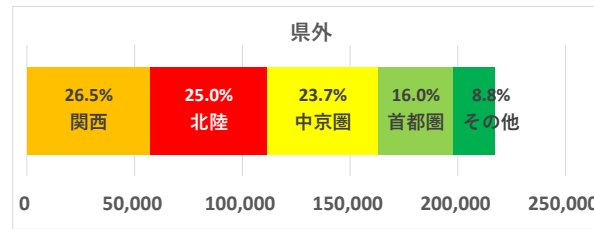

# 中心市街地エリア

データ提供：KDDI・技研商事インターナショナル「KDDI Location Analyzer」  
 ※auスマートフォンユーザーのうち個別同意を得たユーザーを対象に、個人を特定できない処理を行って集計しております。