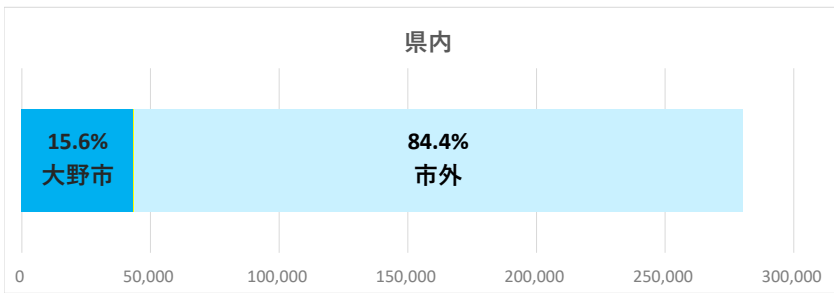

道の駅 越前おおの荒島の郷

データ提供: KDDI・技研商事インターナショナル「KDDI Location Analyzer」

※auスマートフォンユーザーのうち個別同意を得たユーザーを対象に、個人を特定できない処理を行って集計しております。