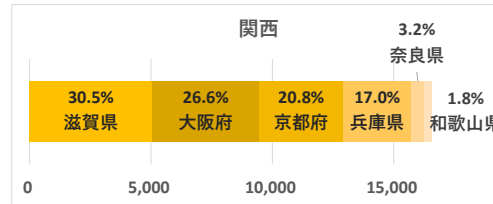

道の駅 越前おおの荒島の郷

データ提供: KDDI・技研商事インターナショナル「KDDI Location Analyzer」

※auスマートフォンユーザーのうち個別同意を得たユーザーを対象に、個人を特定できない処理を行って集計しております。