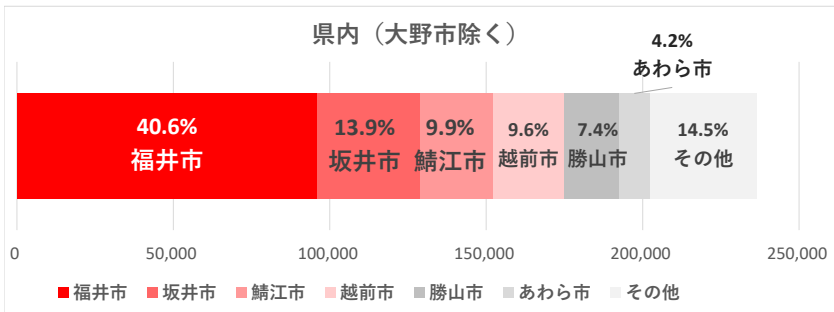

道の駅 越前おおの荒島の郷

データ提供: KDDI・技研商事インターナショナル「KDDI Location Analyzer」

※auスマートフォンユーザーのうち個別同意を得たユーザーを対象に、個人を特定できない処理を行って集計しております。