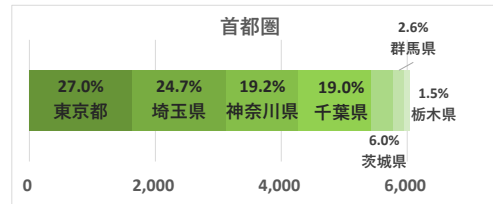

道の駅 越前おおの荒島の郷

データ提供: KDDI・技研商事インターナショナル「KDDI Location Analyzer」

※auスマートフォンユーザーのうち個別同意を得たユーザーを対象に、個人を特定できない処理を行って集計しております。