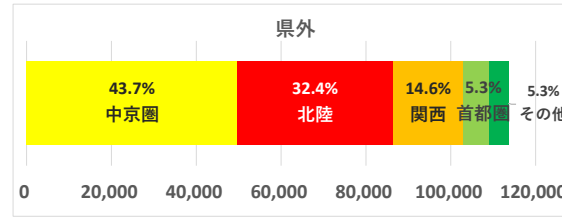

道の駅 越前おおの荒島の郷

データ提供: KDDI・技研商事インターナショナル「KDDI Location Analyzer」

※auスマートフォンユーザーのうち個別同意を得たユーザーを対象に、個人を特定できない処理を行って集計しております。