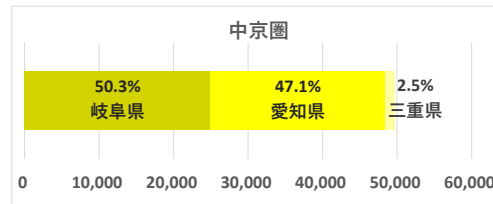

道の駅 越前おおの荒島の郷

データ提供: KDDI・技研商事インターナショナル「KDDI Location Analyzer」

※auスマートフォンユーザーのうち個別同意を得たユーザーを対象に、個人を特定できない処理を行って集計しております。