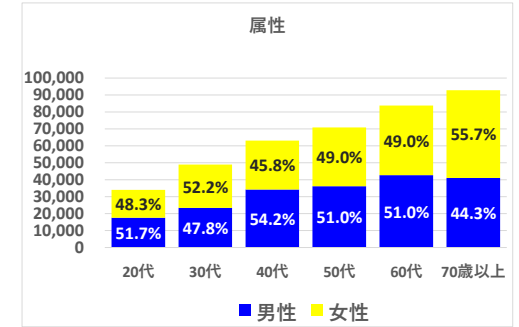

道の駅 越前おおの荒島の郷

データ提供: KDDI・技研商事インターナショナル「KDDI Location Analyzer」

※auスマートフォンユーザーのうち個別同意を得たユーザーを対象に、個人を特定できない処理を行って集計しております。