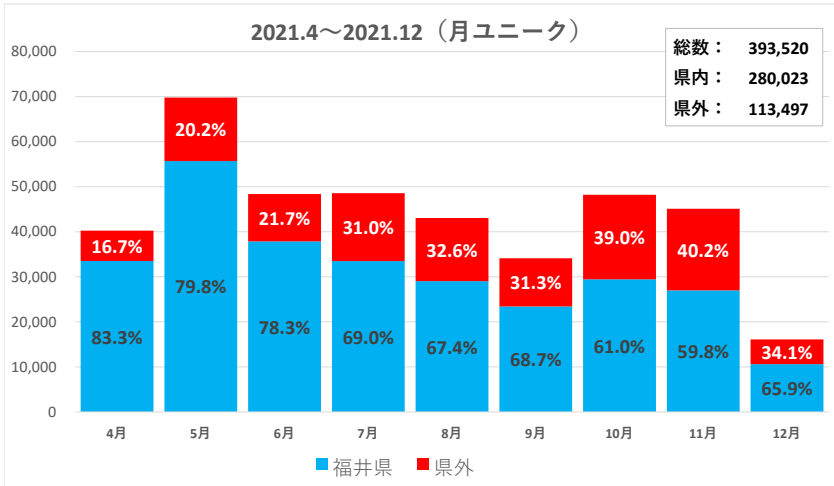

道の駅 越前おおの荒島の郷

データ提供: KDDI・技研商事インターナショナル「KDDI Location Analyzer」

※auスマートフォンユーザーのうち個別同意を得たユーザーを対象に、個人を特定できない処理を行って集計しております。