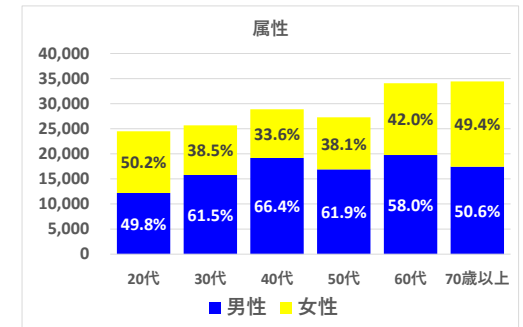

和泉エリア

データ提供: KDDI・技研商事インターナショナル「KDDI Location Analyzer」
 ※auスマートフォンユーザーのうち個別同意を得たユーザーを対象に、個人を特定できない処理を行って集計しております。