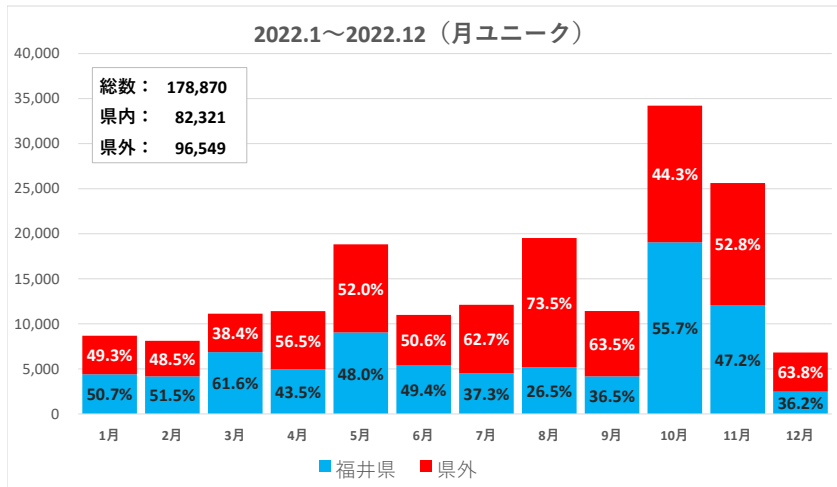

和泉エリア

データ提供: KDDI・技研商事インターナショナル「KDDI Location Analyzer」
 ※auスマートフォンユーザーのうち個別同意を得たユーザーを対象に、個人を特定できない処理を行って集計しております。