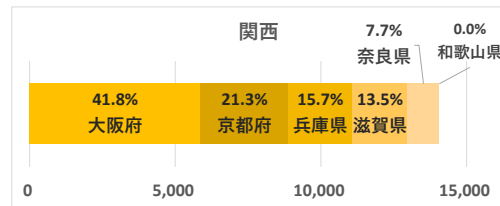

和泉エリア

データ提供: KDDI・技研商事インターナショナル「KDDI Location Analyzer」
 ※auスマートフォンユーザーのうち個別同意を得たユーザーを対象に、個人を特定できない処理を行って集計しております。