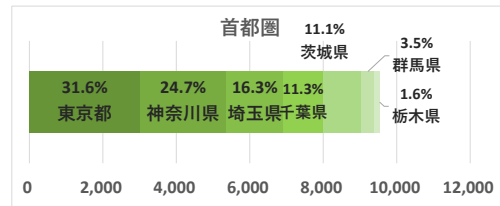

和泉エリア

データ提供: KDDI・技研商事インターナショナル「KDDI Location Analyzer」
 ※auスマートフォンユーザーのうち個別同意を得たユーザーを対象に、個人を特定できない処理を行って集計しております。