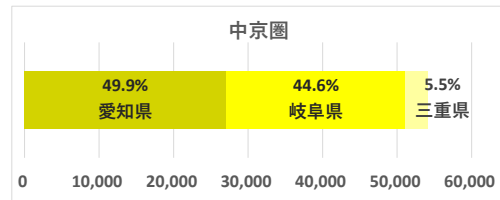

和泉エリア

データ提供: KDDI・技研商事インターナショナル「KDDI Location Analyzer」
 ※auスマートフォンユーザーのうち個別同意を得たユーザーを対象に、個人を特定できない処理を行って集計しております。