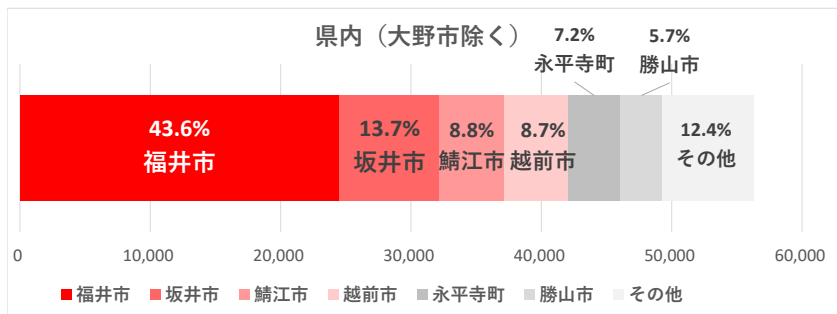

和泉エリア

データ提供: KDDI・技研商事インターナショナル「KDDI Location Analyzer」
 ※auスマートフォンユーザーのうち個別同意を得たユーザーを対象に、個人を特定できない処理を行って集計しております。