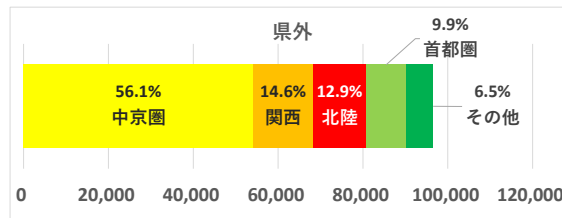

和泉エリア

データ提供: KDDI・技研商事インターナショナル「KDDI Location Analyzer」
 ※auスマートフォンユーザーのうち個別同意を得たユーザーを対象に、個人を特定できない処理を行って集計しております。