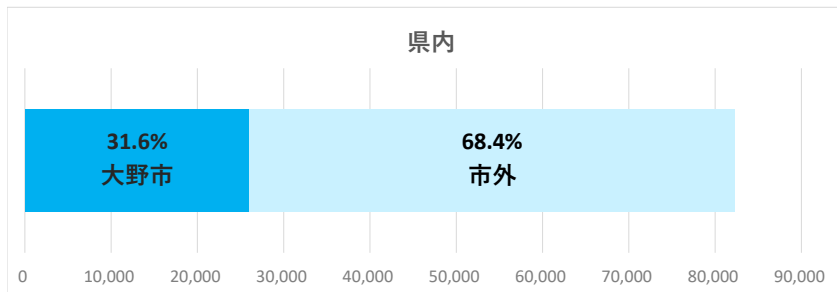

和泉エリア

データ提供: KDDI・技研商事インターナショナル「KDDI Location Analyzer」
 ※auスマートフォンユーザーのうち個別同意を得たユーザーを対象に、個人を特定できない処理を行って集計しております。