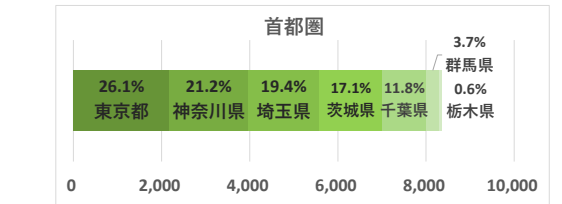

# 和泉エリア

データ提供：KDDI・技研商事インターナショナル「KDDI Location Analyzer」  
 ※auスマートフォンユーザーのうち個別同意を得たユーザーを対象に、個人を特定できない処理を行って集計しております。