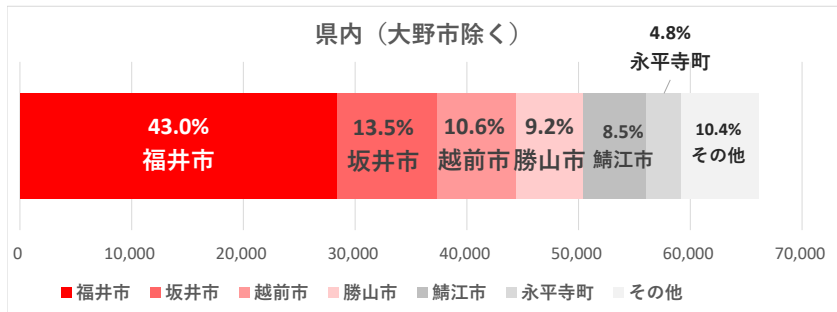

# 和泉エリア

データ提供：KDDI・技研商事インターナショナル「KDDI Location Analyzer」  
 ※auスマートフォンユーザーのうち個別同意を得たユーザーを対象に、個人を特定できない処理を行って集計しております。