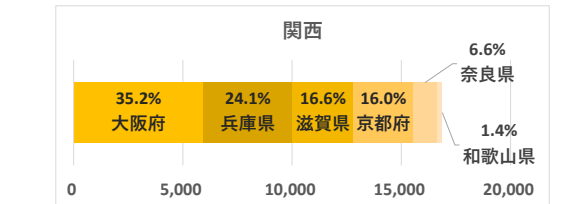

# 和泉エリア

データ提供：KDDI・技研商事インターナショナル「KDDI Location Analyzer」  
 ※auスマートフォンユーザーのうち個別同意を得たユーザーを対象に、個人を特定できない処理を行って集計しております。