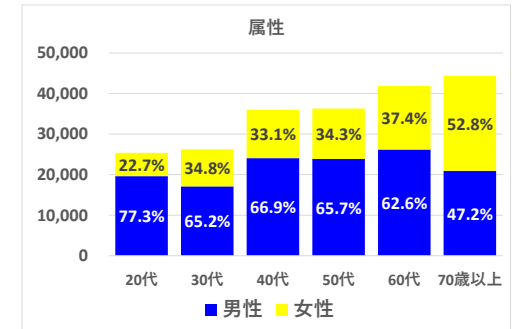

# 和泉エリア

データ提供：KDDI・技研商事インターナショナル「KDDI Location Analyzer」  
 ※auスマートフォンユーザーのうち個別同意を得たユーザーを対象に、個人を特定できない処理を行って集計しております。