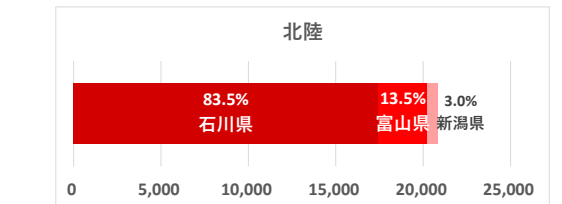

# 和泉エリア

データ提供：KDDI・技研商事インターナショナル「KDDI Location Analyzer」  
 ※auスマートフォンユーザーのうち個別同意を得たユーザーを対象に、個人を特定できない処理を行って集計しております。