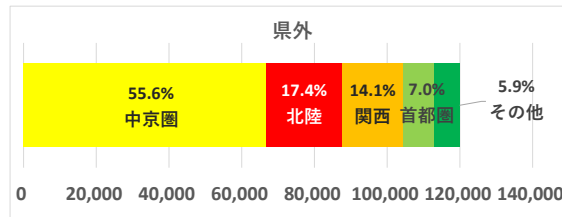

# 和泉エリア

データ提供：KDDI・技研商事インターナショナル「KDDI Location Analyzer」  
 ※auスマートフォンユーザーのうち個別同意を得たユーザーを対象に、個人を特定できない処理を行って集計しております。