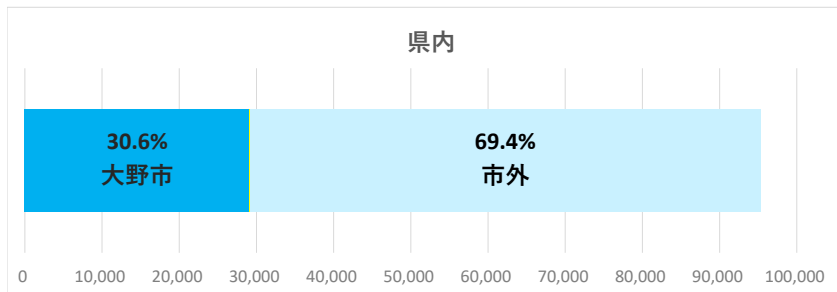

# 和泉エリア

データ提供：KDDI・技研商事インターナショナル「KDDI Location Analyzer」  
 ※auスマートフォンユーザーのうち個別同意を得たユーザーを対象に、個人を特定できない処理を行って集計しております。