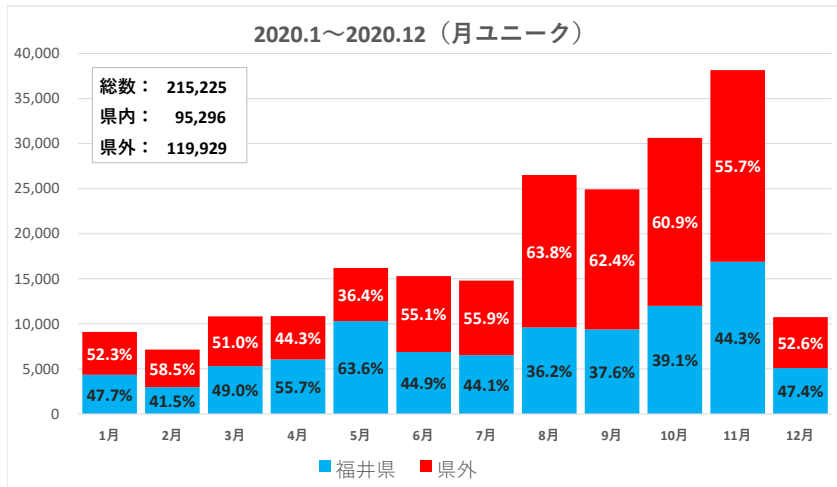

# 和泉エリア

データ提供：KDDI・技研商事インターナショナル「KDDI Location Analyzer」  
 ※auスマートフォンユーザーのうち個別同意を得たユーザーを対象に、個人を特定できない処理を行って集計しております。