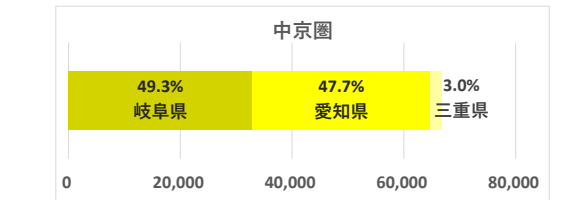

# 和泉エリア

データ提供：KDDI・技研商事インターナショナル「KDDI Location Analyzer」  
 ※auスマートフォンユーザーのうち個別同意を得たユーザーを対象に、個人を特定できない処理を行って集計しております。