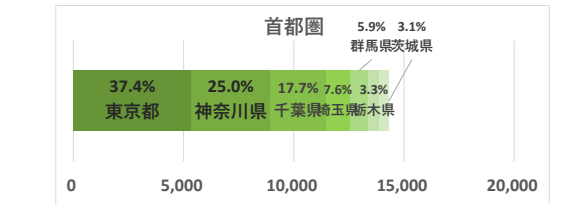

和泉エリア

データ提供: KDDI・技研商事インターナショナル「KDDI Location Analyzer」
 ※auスマートフォンユーザーのうち個別同意を得たユーザーを対象に、個人を特定できない処理を行って集計しております。