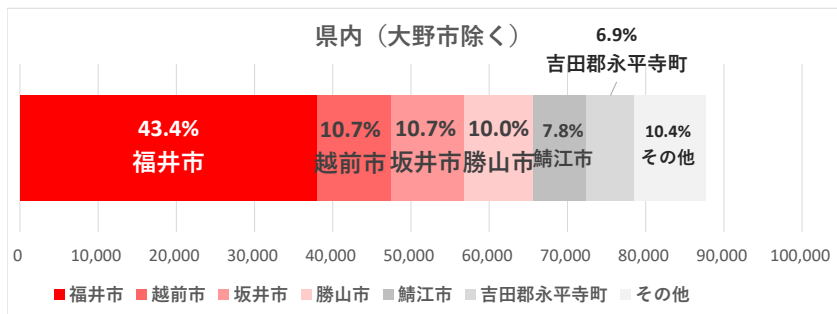

和泉エリア

データ提供: KDDI・技研商事インターナショナル「KDDI Location Analyzer」
 ※auスマートフォンユーザーのうち個別同意を得たユーザーを対象に、個人を特定できない処理を行って集計しております。