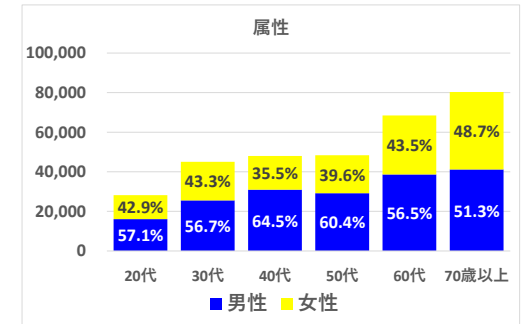

和泉エリア

データ提供: KDDI・技研商事インターナショナル「KDDI Location Analyzer」
 ※auスマートフォンユーザーのうち個別同意を得たユーザーを対象に、個人を特定できない処理を行って集計しております。