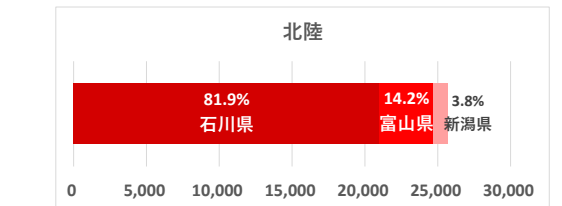

和泉エリア

データ提供: KDDI・技研商事インターナショナル「KDDI Location Analyzer」
 ※auスマートフォンユーザーのうち個別同意を得たユーザーを対象に、個人を特定できない処理を行って集計しております。