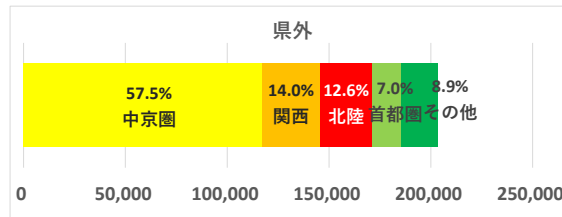

和泉エリア

データ提供: KDDI・技研商事インターナショナル「KDDI Location Analyzer」
 ※auスマートフォンユーザーのうち個別同意を得たユーザーを対象に、個人を特定できない処理を行って集計しております。