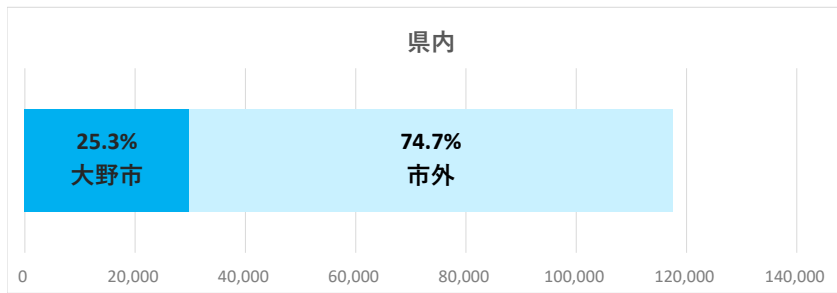

和泉エリア

データ提供: KDDI・技研商事インターナショナル「KDDI Location Analyzer」
 ※auスマートフォンユーザーのうち個別同意を得たユーザーを対象に、個人を特定できない処理を行って集計しております。