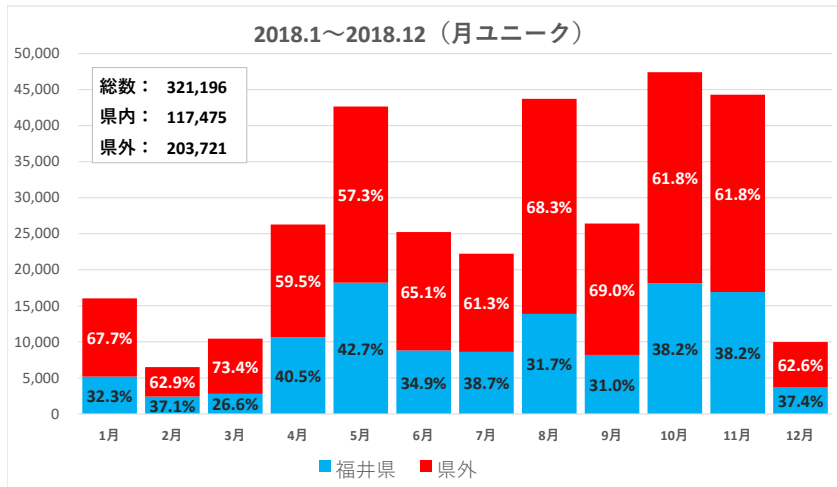

和泉エリア

データ提供: KDDI・技研商事インターナショナル「KDDI Location Analyzer」
 ※auスマートフォンユーザーのうち個別同意を得たユーザーを対象に、個人を特定できない処理を行って集計しております。