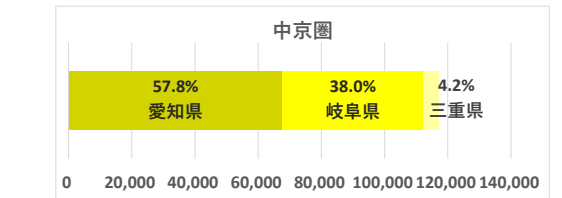

和泉エリア

データ提供: KDDI・技研商事インターナショナル「KDDI Location Analyzer」
 ※auスマートフォンユーザーのうち個別同意を得たユーザーを対象に、個人を特定できない処理を行って集計しております。