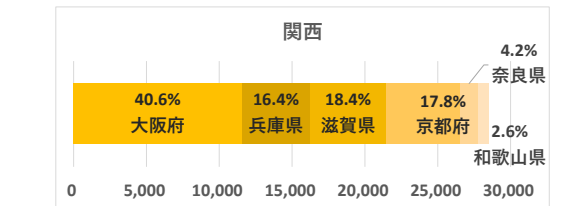

和泉エリア

データ提供: KDDI・技研商事インターナショナル「KDDI Location Analyzer」
 ※auスマートフォンユーザーのうち個別同意を得たユーザーを対象に、個人を特定できない処理を行って集計しております。