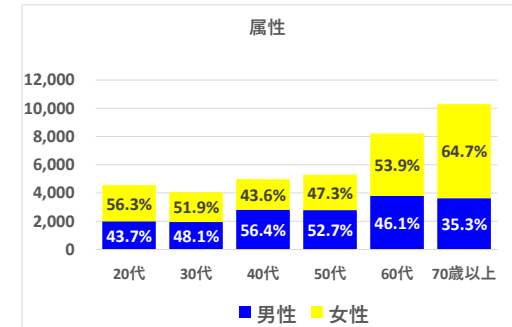

六呂師エリア

データ提供：KDDI・技研商事インターナショナル「KDDI Location Analyzer」
 ※auスマートフォンユーザーのうち個別同意を得たユーザーを対象に、個人を特定できない処理を行って集計しております。