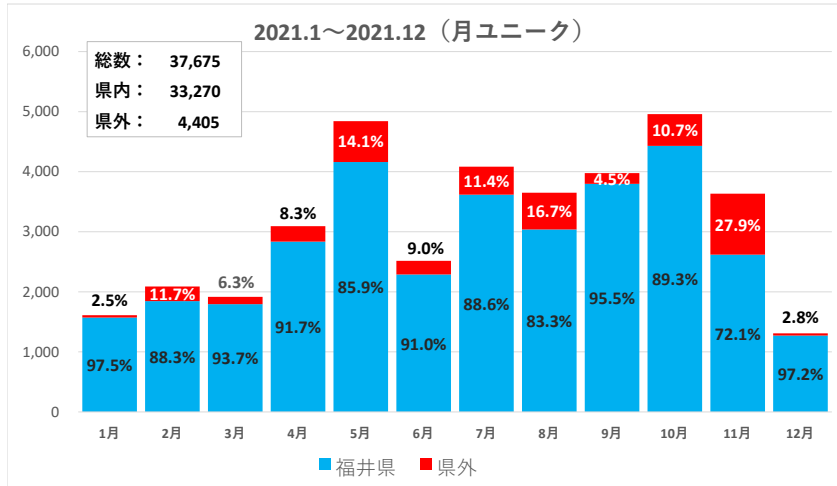

六呂師エリア

データ提供：KDDI・技研商事インターナショナル「KDDI Location Analyzer」
 ※auスマートフォンユーザーのうち個別同意を得たユーザーを対象に、個人を特定できない処理を行って集計しております。