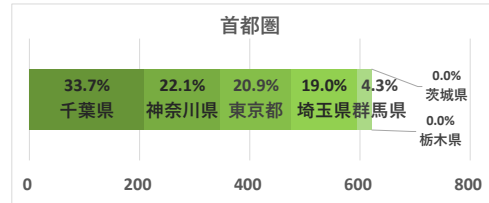

六呂師エリア

データ提供：KDDI・技研商事インターナショナル「KDDI Location Analyzer」
 ※auスマートフォンユーザーのうち個別同意を得たユーザーを対象に、個人を特定できない処理を行って集計しております。