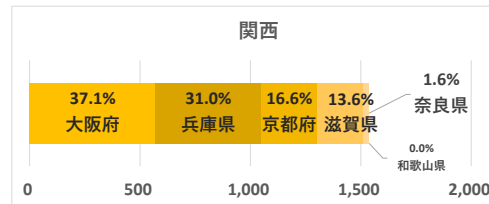

六呂師エリア

データ提供：KDDI・技研商事インターナショナル「KDDI Location Analyzer」
 ※auスマートフォンユーザーのうち個別同意を得たユーザーを対象に、個人を特定できない処理を行って集計しております。