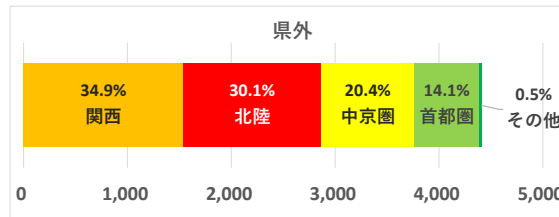

六呂師エリア

データ提供：KDDI・技研商事インターナショナル「KDDI Location Analyzer」
 ※auスマートフォンユーザーのうち個別同意を得たユーザーを対象に、個人を特定できない処理を行って集計しております。