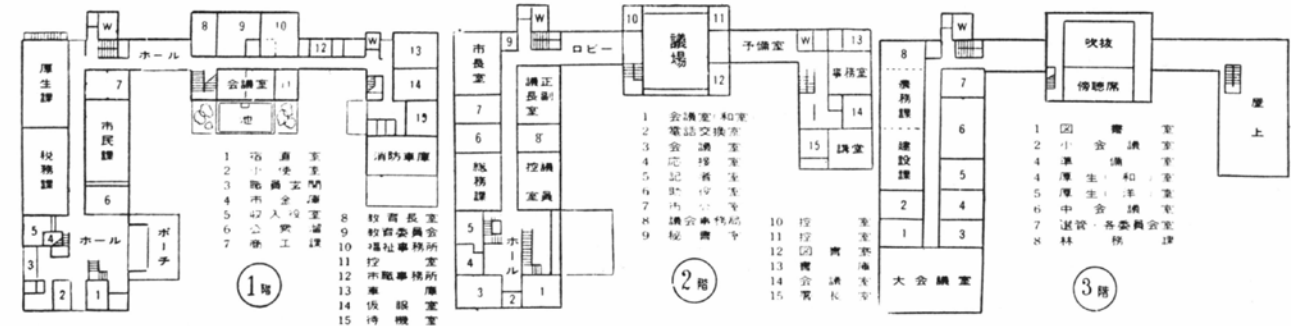

◆鉄道展示会 (13日~17日) 公民館で

公民館では鉄道展示会が開かれます

東部中学近く着工

中学校を統合し、よりよい環境と施設の中で教育の成果をあげるため市内第一号の統合中学、東部中学校の着工がきました。

総工費85,000千円で校舎二棟2,970平方メートル、雨天体操場(講堂)750平方メートル、寄宿舎1,188平方メートル、その他306平方メートル、計5,2

いよいよ着工

懸案の新庁舎はいよいよ着工することになりました。去る11月7日全員協議会をひらき新庁舎の設計について助役より詳細な説明があり、最終的な計画がきました。庁舎は12月9日起工式を行ない、昭和37年5月までに全工