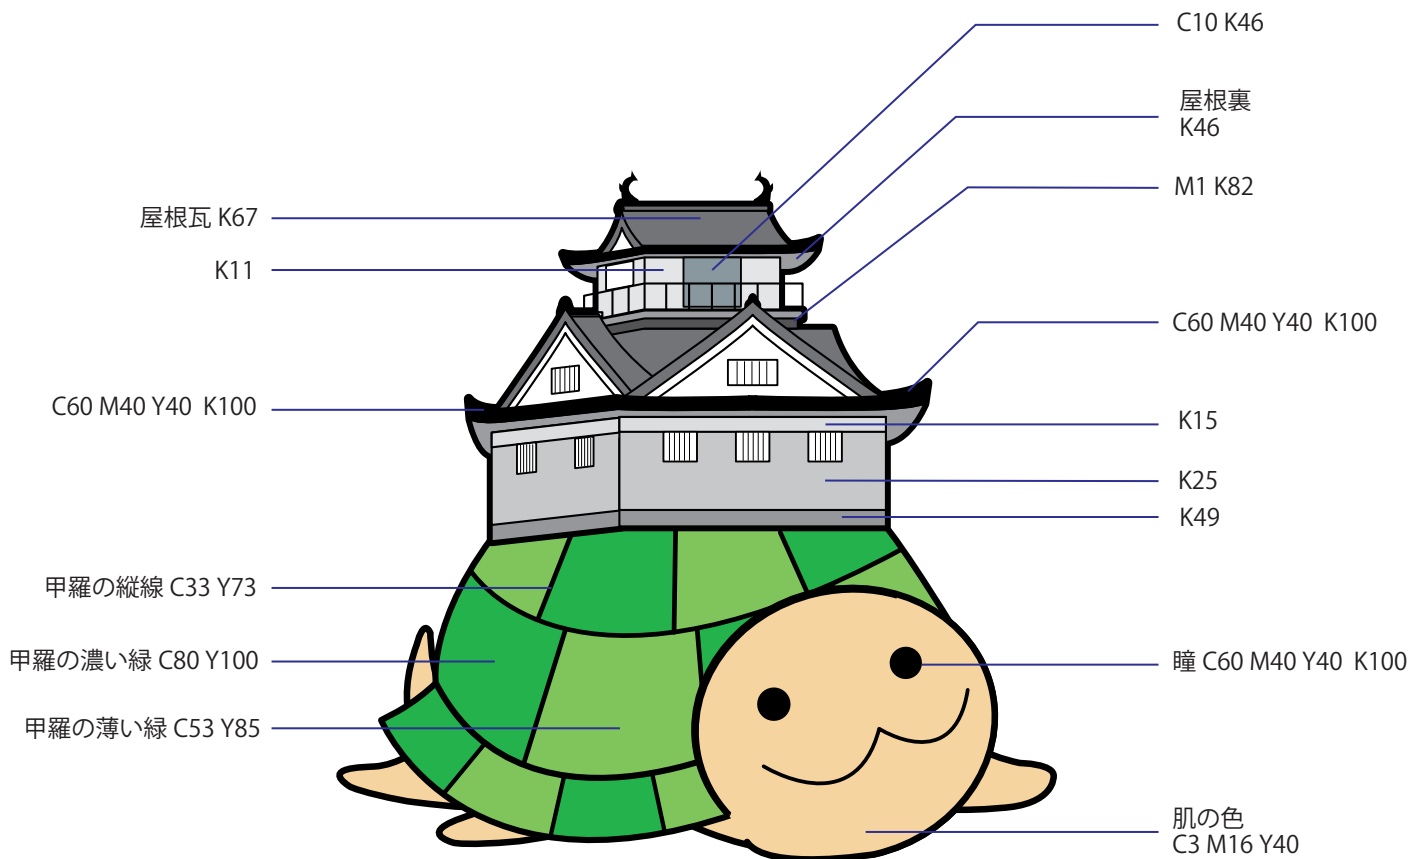

# 大野市マスコットキャラクター

「うぐピー」「うめピー」「かめじろう」

デザインマニュアル

平成23年4月

大野市

## ■マスコットキャラクター

うぐピー

うめピー

かめじろう

## ■キャラクター色指定

輪郭、その他の線はK100