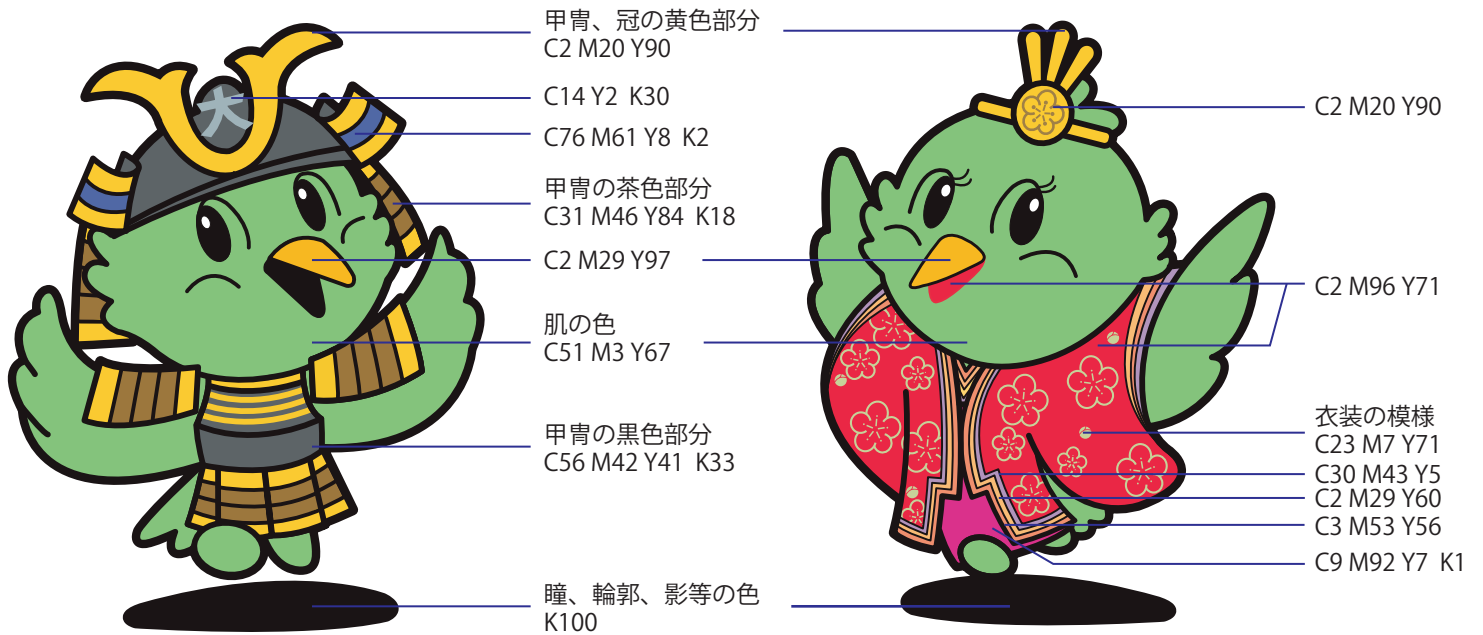

# 大野市マスコットキャラクター

「うぐピー」「うめピー」「かめじろう」

デザインマニュアル

平成23年4月

大野市

## ■マスコットキャラクター

うぐピー

うめピー

かめじろう

## ■キャラクター色指定

輪郭、その他の線はK100