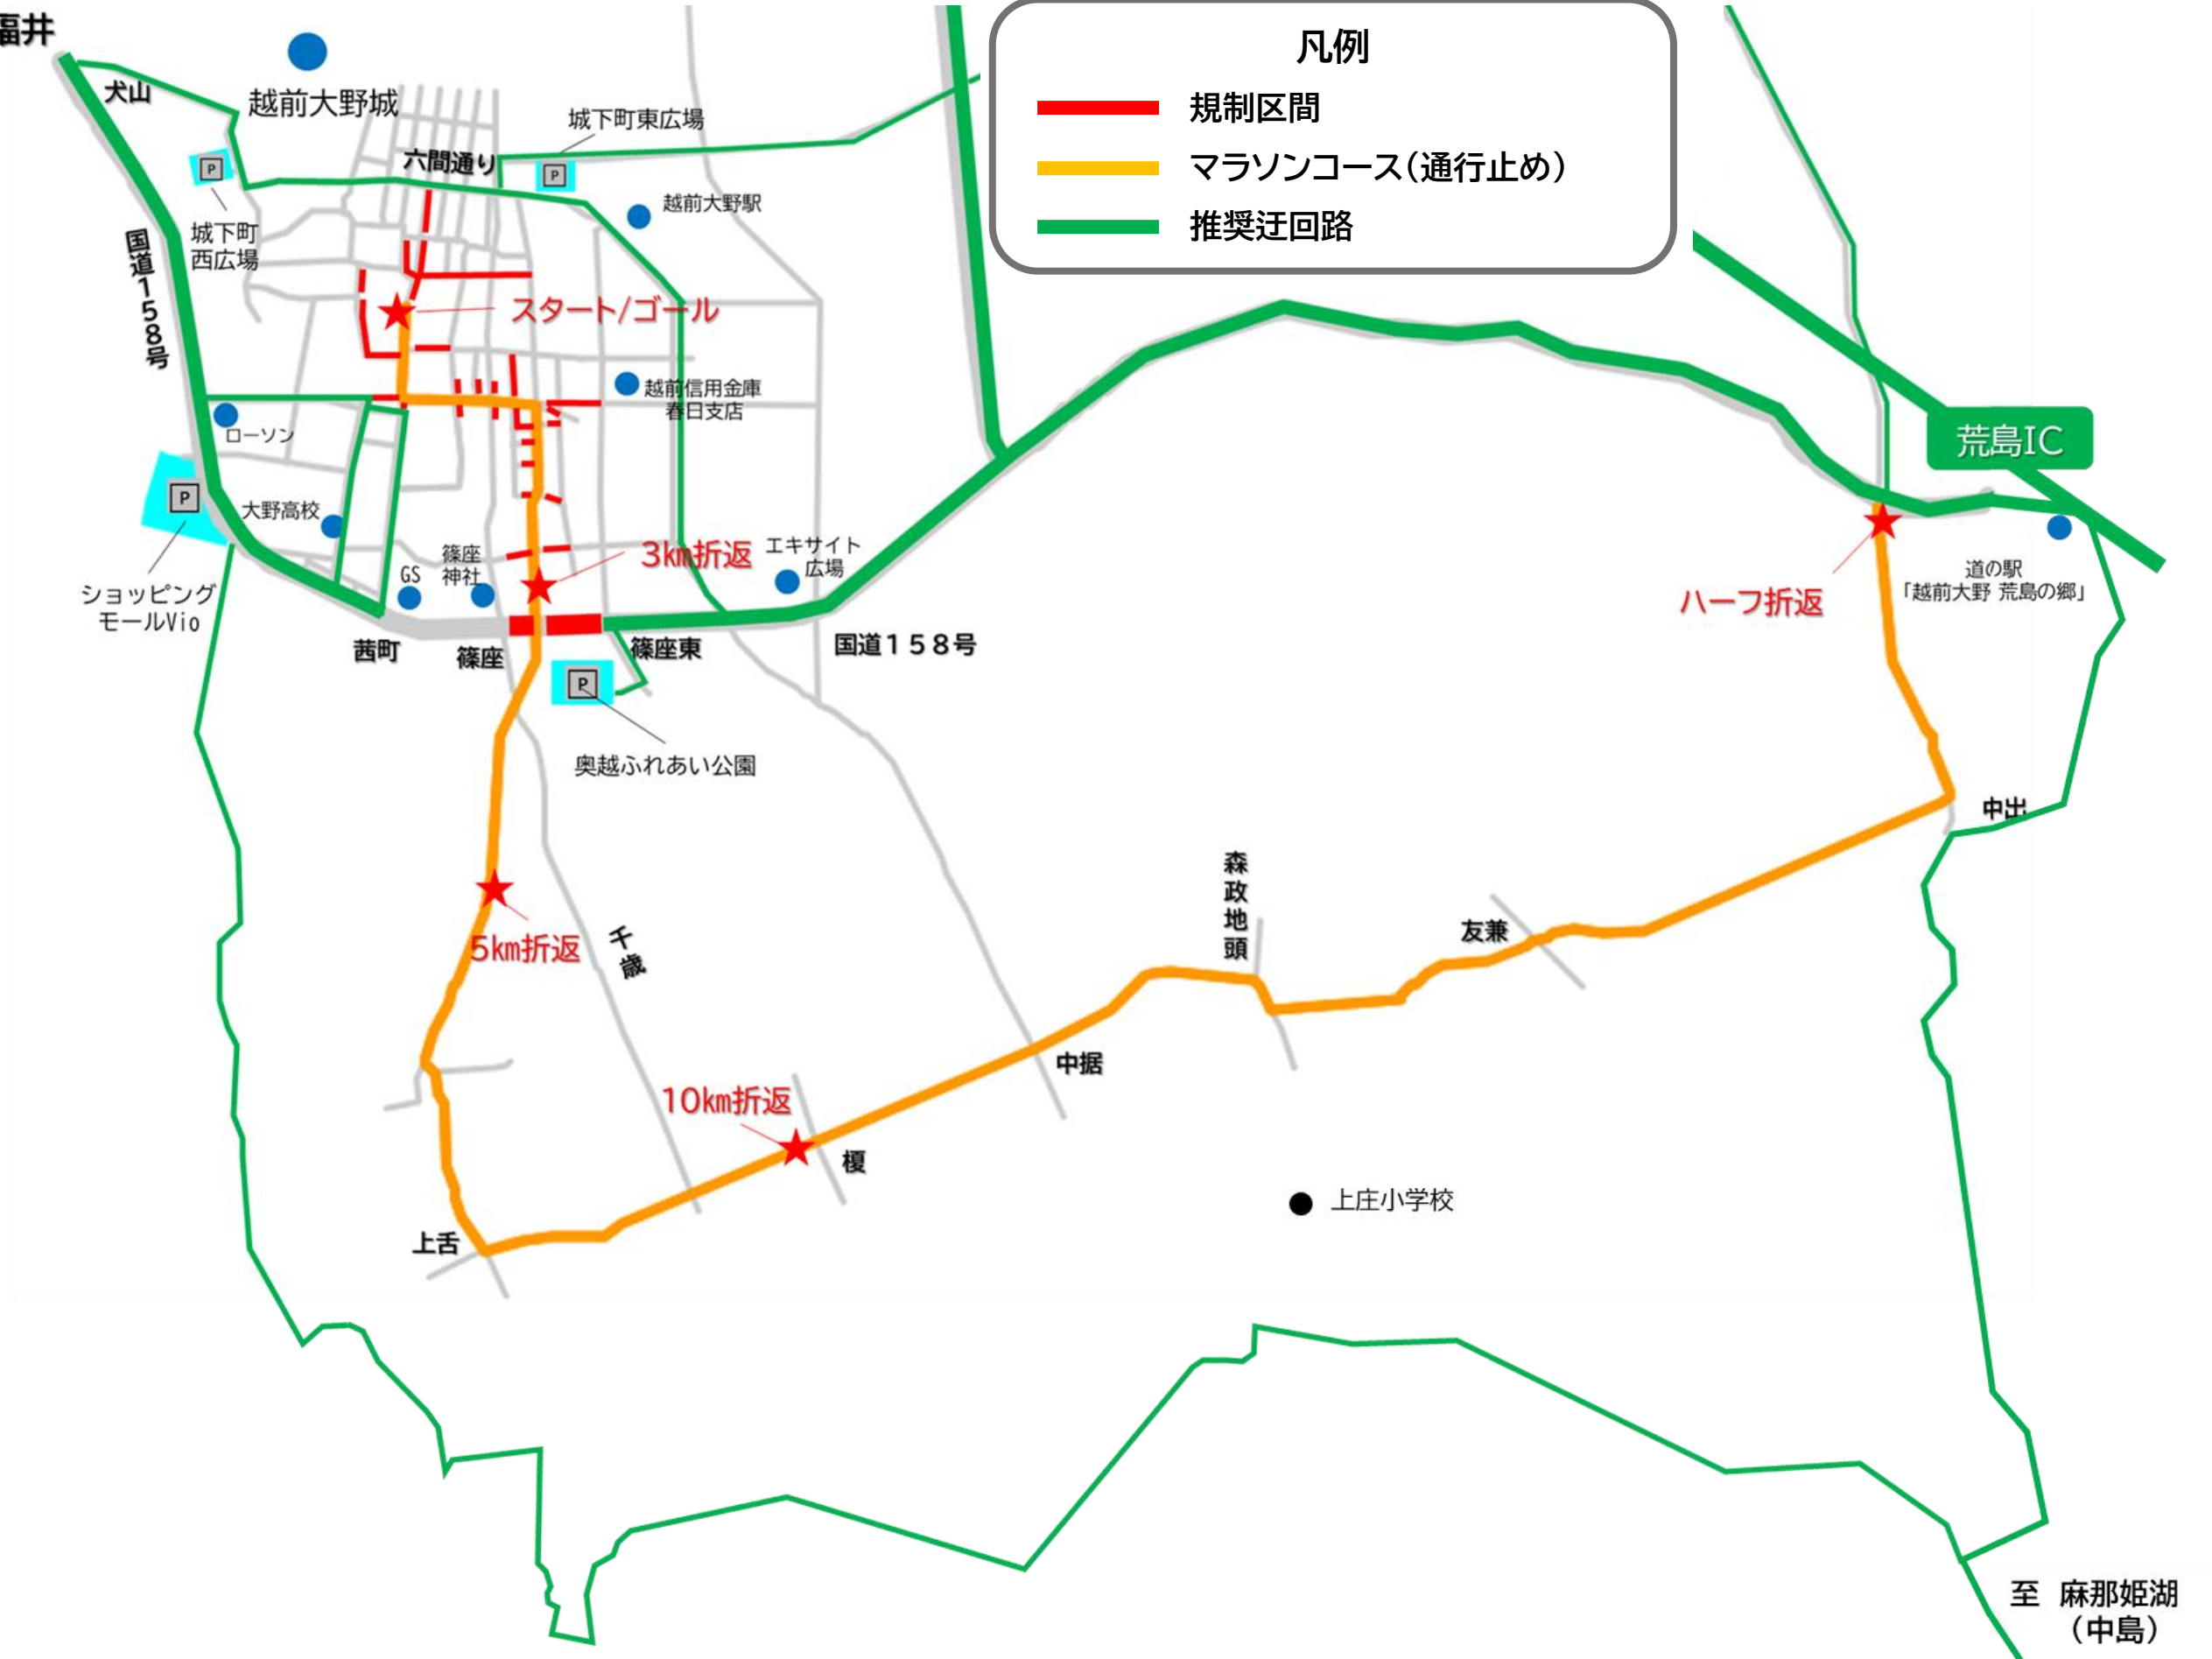

第62回越前大野名水マラソンコース図・迂回路図(小山・上庄)

至 福井

凡例

- 規制区間
- マラソンコース(通行止め)
- 推奨迂回路

荒島IC

ハーフ折返

3km折返

5km折返

10km折返

● 上庄小学校

至 麻那姫湖 (中島)