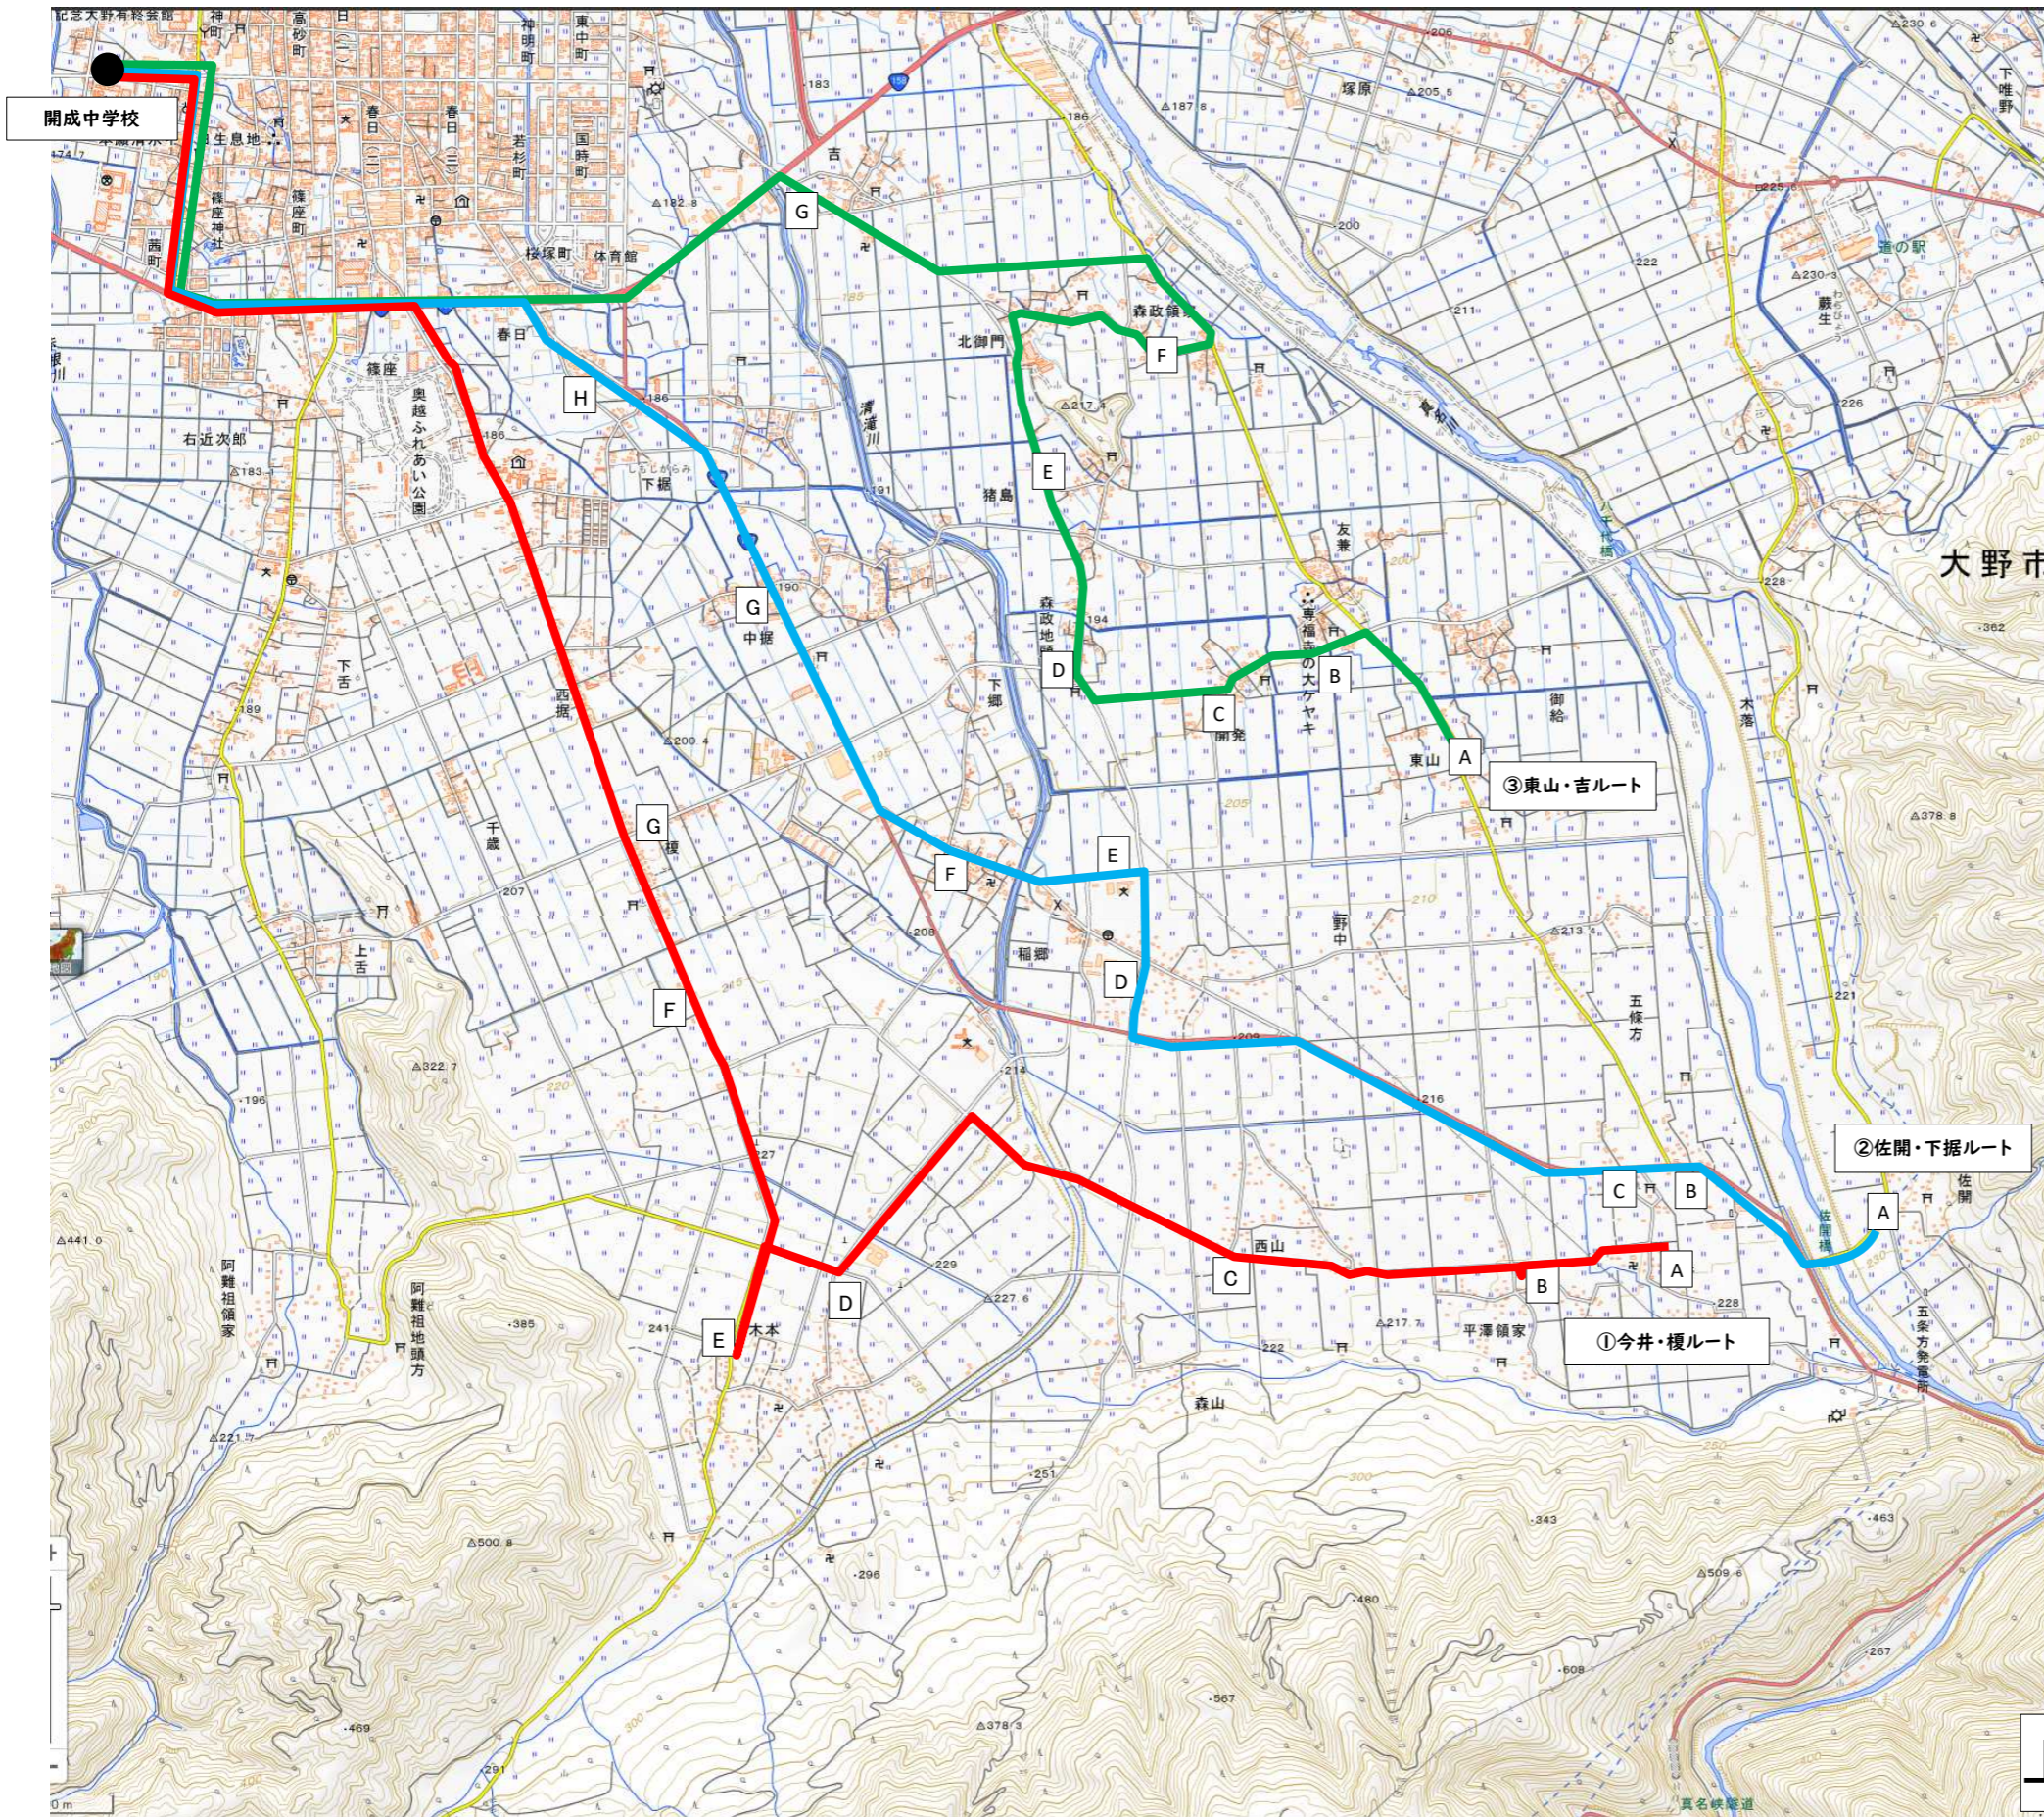

新開成中学校 スクールバス運行基本ルート

①今井・榎ルート	所要時間(乗降時間含む)
A 今井集落センター	30分
B 平澤ふれあい会館	
C 西山T字路	
D 木本荒子町入口	
E 木本バス停	
F 木本新田	
G 榎ふれあい会館 開成中学校へ	

②佐開・下掘ルート	所要時間(乗降時間含む)
A 佐開ふれあい会館	28分
B 五条方集落センター	
C 旧今井バス停	
D 稲郷集落センター	
E 上庄小学校	
F 上掘ふれあい会館	
G 上庄モーター倉庫	
H 下掘バス停 開成中学校へ	

③東山・吉ルート	所要時間(乗降時間含む)
A 東山生活改善センター入口	30分
B 友兼バス停	
C 開発生活改善センター	
D 森政地頭生活改善センター	
E 医王寺ふれあい会館	
F 森政領家	
G 吉(菅原整骨院前) 開成中学校へ	

上庄中校区 → 開成中