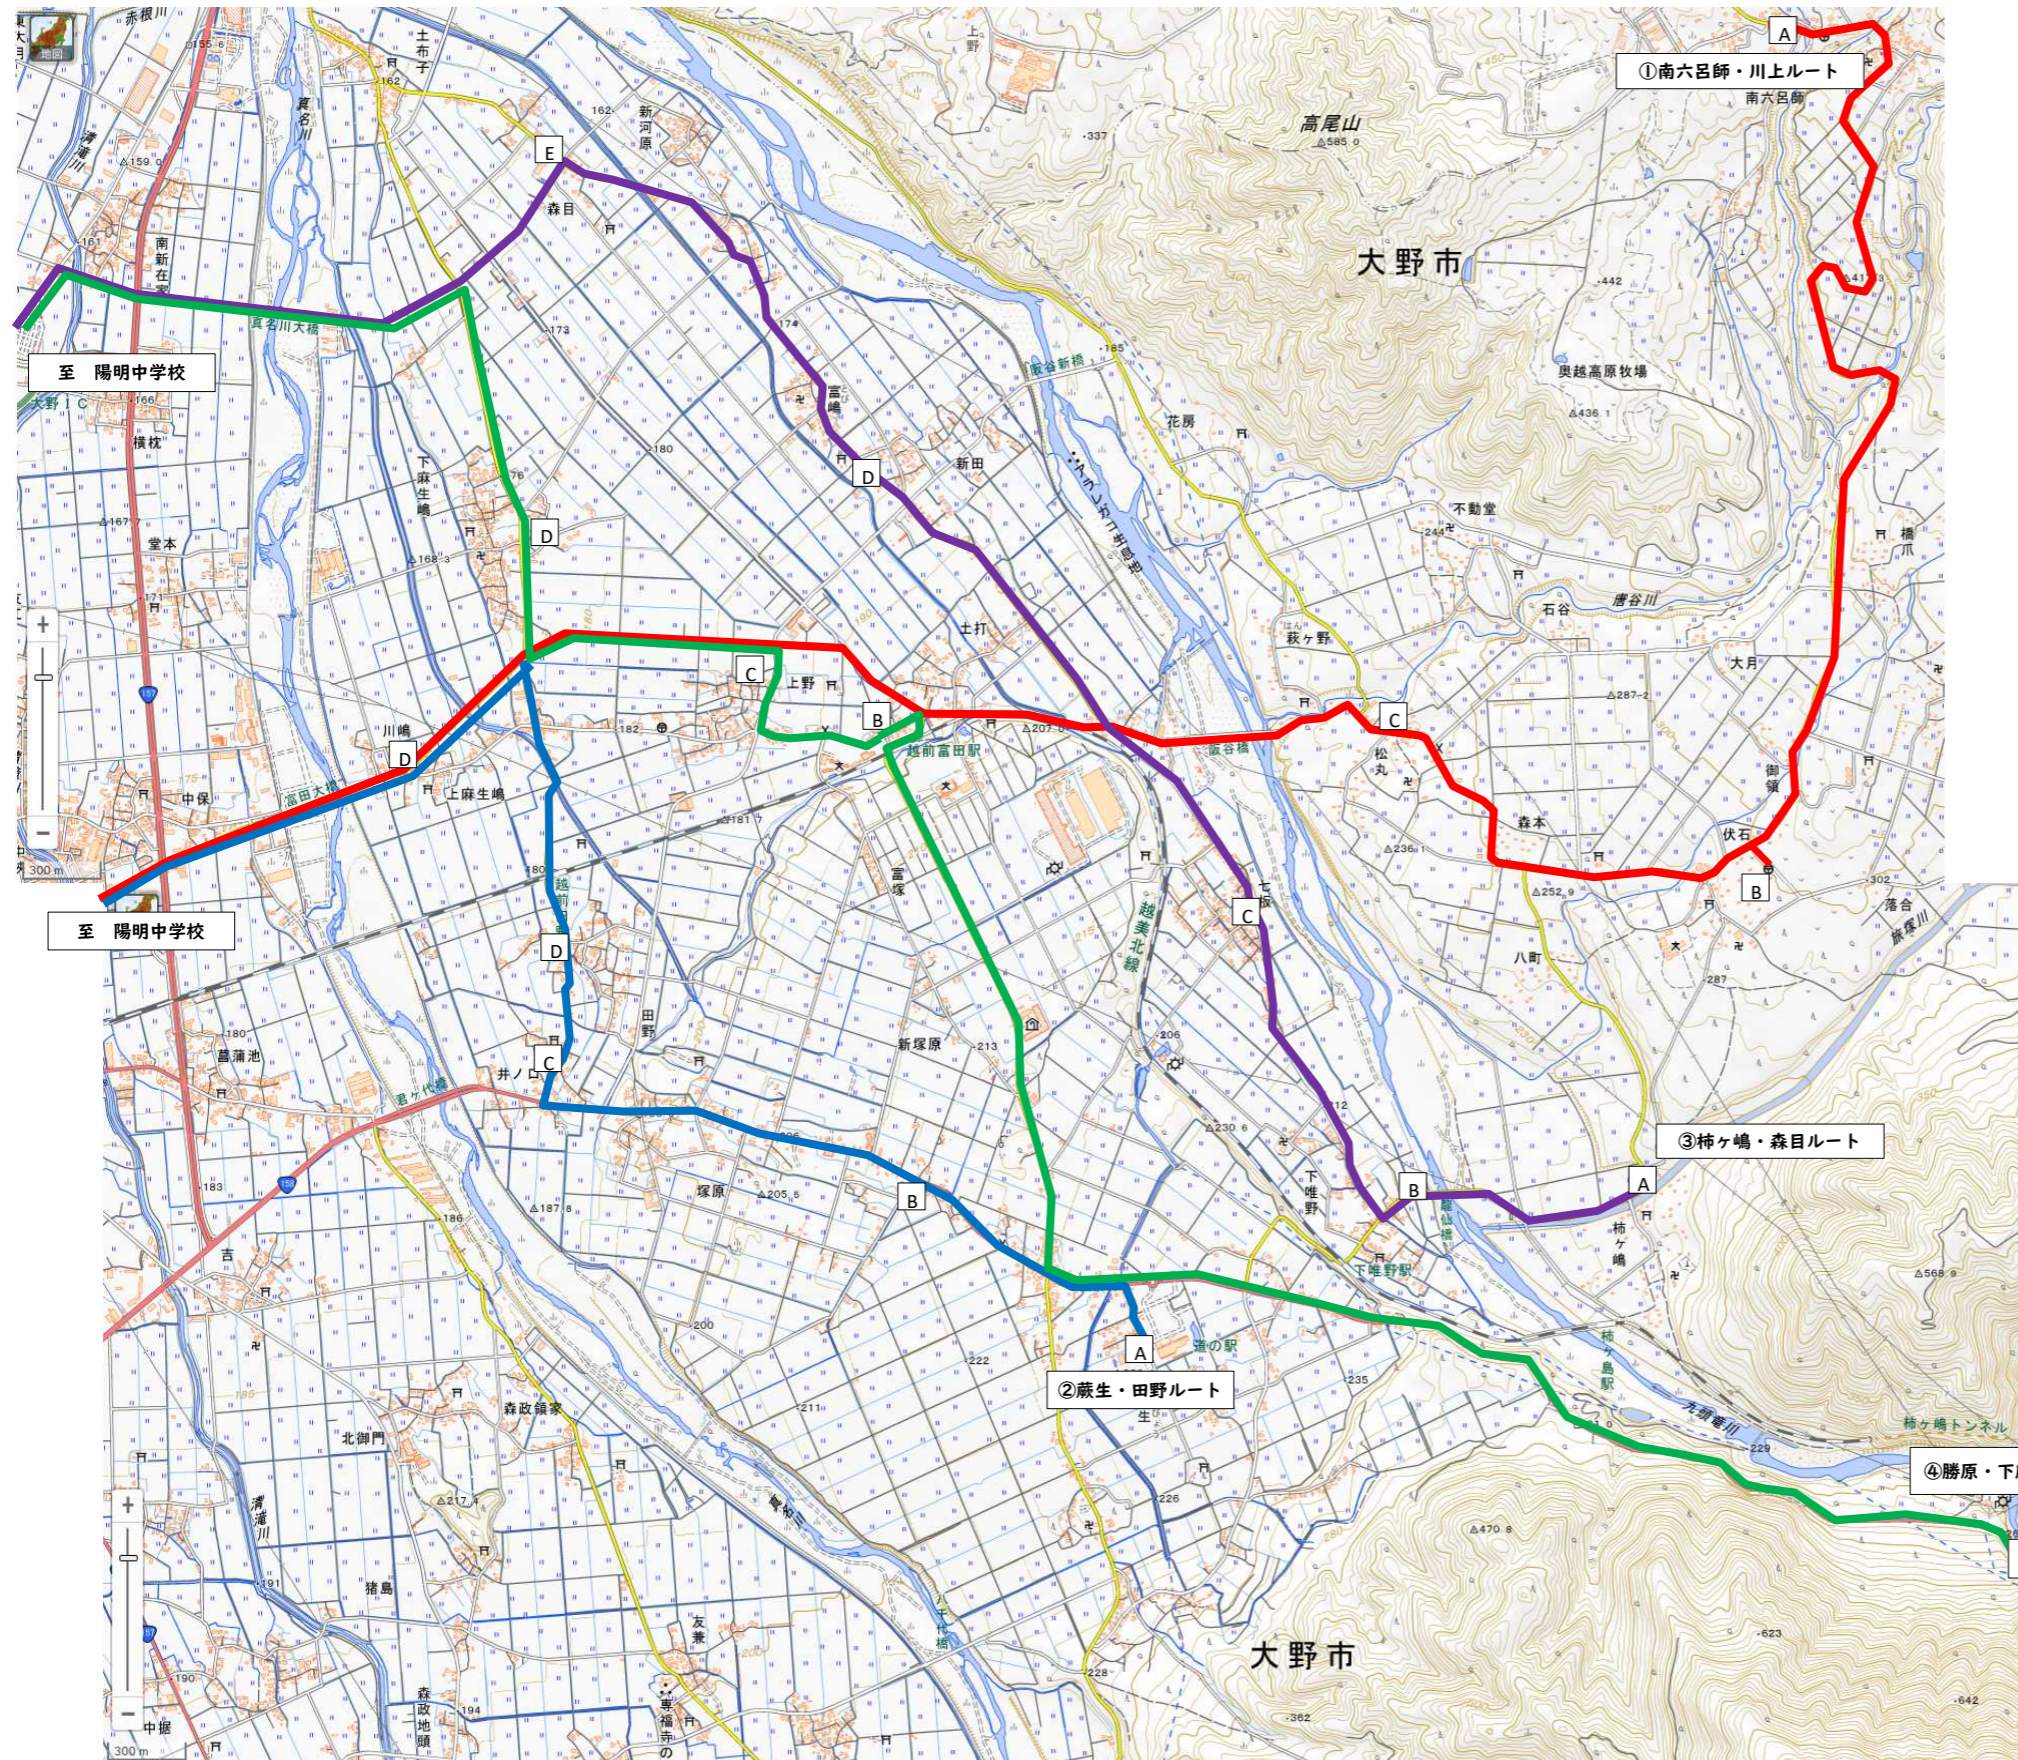

# 新陽明中学校 スクールバス運行基本ルート

| ①南六呂師・川上ルート |            | 所要時間(乗降時間含む) |
|-------------|------------|--------------|
| A           | 旧六呂師小      | 29分          |
| B           | 阪谷郵便局      |              |
| C           | 松丸バス停      |              |
| D           | 川上生活改善センター |              |
| E           | 陽明中学校へ     |              |

| ②蕨生・田野ルート |           | 所要時間(乗降時間含む) |
|-----------|-----------|--------------|
| A         | 旧蕨生小      | 22分          |
| B         | 塚原バス停     |              |
| C         | 井ノ口集落センター |              |
| D         | 田野ふれあい会館  |              |
| E         | 陽明中学校へ    |              |

| ③柿ヶ嶋・森目ルート |            | 所要時間(乗降時間含む) |
|------------|------------|--------------|
| A          | 柿ヶ嶋馬橋      | 24分          |
| B          | 下唯野園芸生産組合前 |              |
| C          | 七板ふれあい会館   |              |
| D          | 富嶋集落センター   |              |
| E          | ふるー夢森目     |              |
|            | 陽明中学校へ     |              |

| ④勝原・下麻生嶋ルート |            | 所要時間(乗降時間含む) |
|-------------|------------|--------------|
| A           | 五箇公民館      | 29分          |
| B           | 富田公民館      |              |
| C           | JA大野東支店    |              |
| D           | 下麻生嶋集落センター |              |
| E           | 陽明中学校へ     |              |