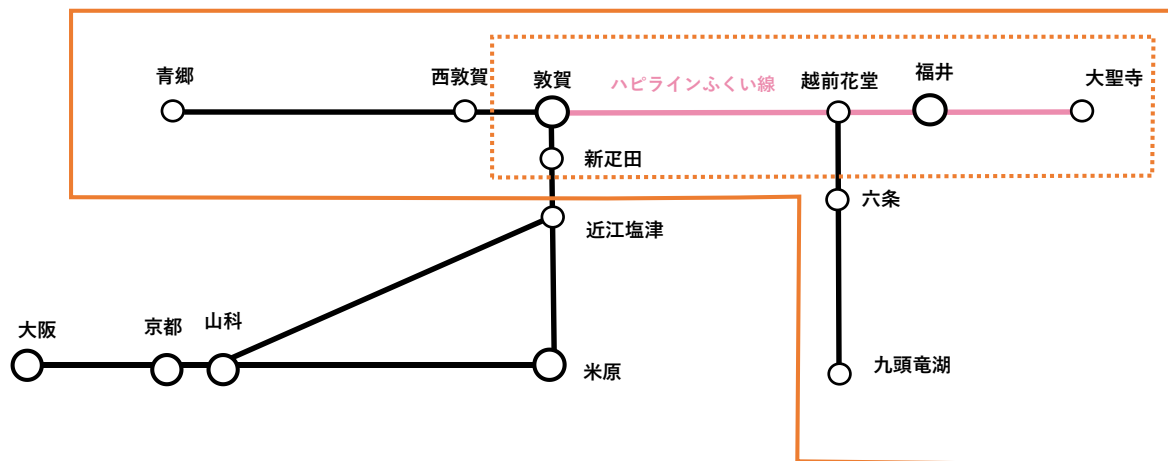

ハピラインふくい・JR西日本の連絡運輸範囲

1 普通乗車券（ハピラインふくい・JRの各駅相互間）

購入できる範囲

●ハピラインふくい線で購入できる駅

- ・有人駅窓口（芦原温泉、福井、鯖江、武生、敦賀）
 - ・有人駅券売機（芦原温泉、福井、鯖江、武生、敦賀）
 - ・無人駅券売機（丸岡、春江、森田、越前花堂、大土呂、北鯖江、王子保、南条、今庄）
- ※ただし、券売機では近江塩津以南は購入できません。

ICOCA を利用できる範囲

2 定期乗車券（ハピラインふくい・JRの各駅相互間）

購入できる範囲

●ハピラインふくい線で購入できる駅

- ・有人駅窓口（芦原温泉、福井、鯖江、武生、敦賀）
- ・有人駅券売機（芦原温泉、福井、鯖江、武生）

ICOCA（定期券）を利用できる範囲