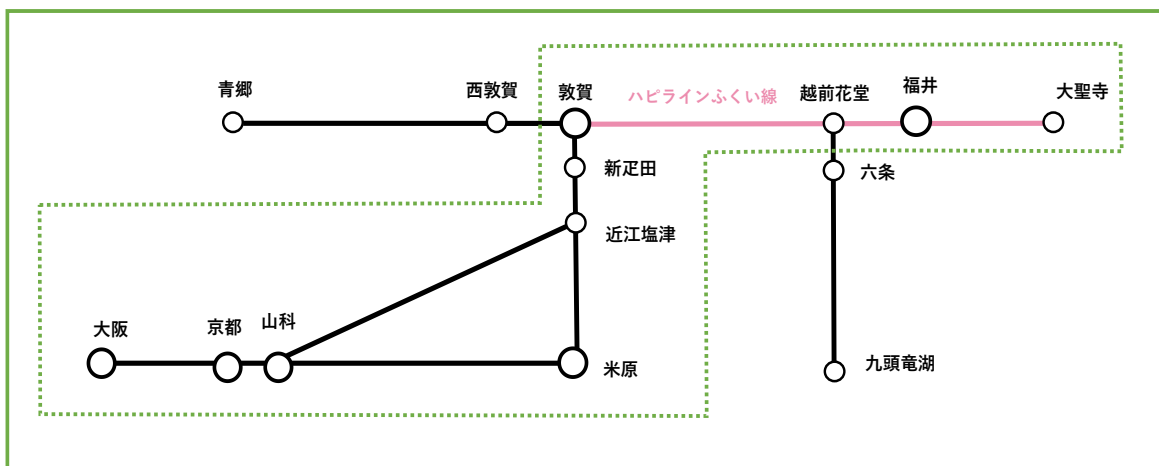

ハピラインふくい・JR西日本の連絡運輸範囲

1 普通乗車券（ハピラインふくい・JRの各駅相互間）

購入できる範囲

●ハピラインふくい線で購入できる駅

- ・有人駅窓口（芦原温泉、福井、鯖江、武生、敦賀）
 - ・有人駅券売機（芦原温泉、福井、鯖江、武生、敦賀）
 - ・無人駅券売機（丸岡、春江、森田、越前花堂、大土呂、北鯖江、王子保、南条、今庄）
- ※ただし、券売機では近江塩津以南は購入できません。

ICOCA を利用できる範囲

2 定期乗車券（ハピラインふくい・JRの各駅相互間）

購入できる範囲

●ハピラインふくい線で購入できる駅

- ・有人駅窓口（芦原温泉、福井、鯖江、武生、敦賀）
- ・有人駅券売機（芦原温泉、福井、鯖江、武生）

ICOCA（定期券）を利用できる範囲