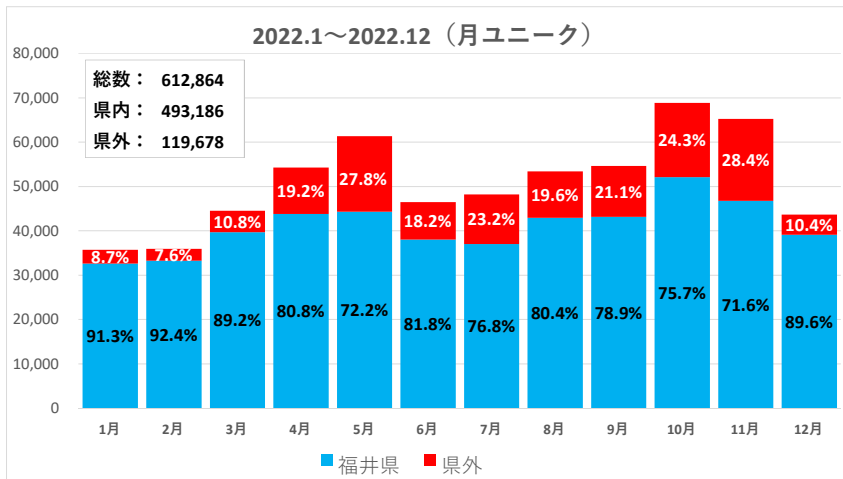

# 中心市街地エリア

データ提供：KDDI・技研商事インターナショナル「KDDI Location Analyzer」  
 ※auスマートフォンユーザーのうち個別同意を得たユーザーを対象に、個人を特定できない処理を行って集計しております。