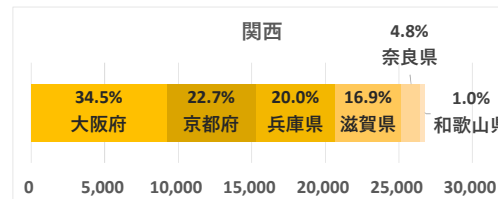

# 中心市街地エリア

データ提供：KDDI・技研商事インターナショナル「KDDI Location Analyzer」  
 ※auスマートフォンユーザーのうち個別同意を得たユーザーを対象に、個人を特定できない処理を行って集計しております。