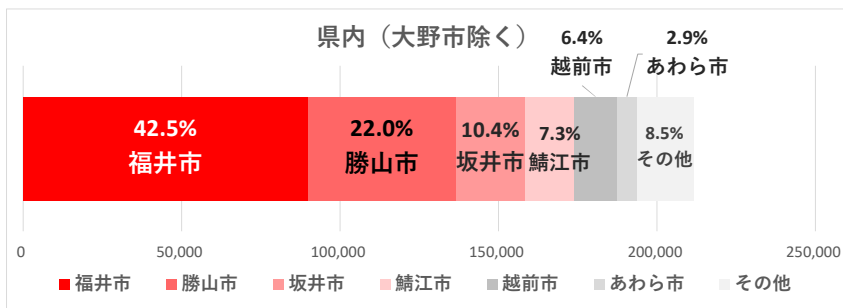

# 中心市街地エリア

データ提供：KDDI・技研商事インターナショナル「KDDI Location Analyzer」  
 ※auスマートフォンユーザーのうち個別同意を得たユーザーを対象に、個人を特定できない処理を行って集計しております。