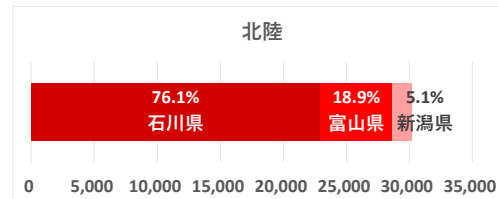

# 中心市街地エリア

データ提供：KDDI・技研商事インターナショナル「KDDI Location Analyzer」  
 ※auスマートフォンユーザーのうち個別同意を得たユーザーを対象に、個人を特定できない処理を行って集計しております。