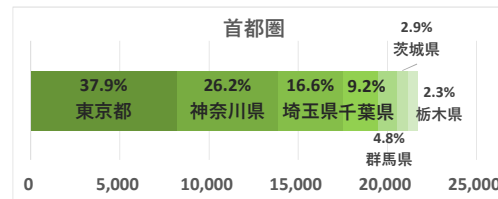

# 中心市街地エリア

データ提供：KDDI・技研商事インターナショナル「KDDI Location Analyzer」  
 ※auスマートフォンユーザーのうち個別同意を得たユーザーを対象に、個人を特定できない処理を行って集計しております。