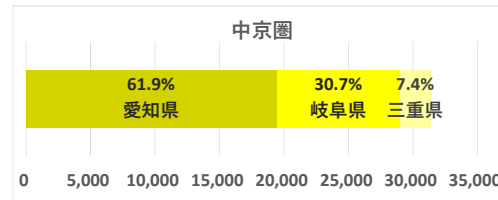

# 中心市街地エリア

データ提供：KDDI・技研商事インターナショナル「KDDI Location Analyzer」  
 ※auスマートフォンユーザーのうち個別同意を得たユーザーを対象に、個人を特定できない処理を行って集計しております。