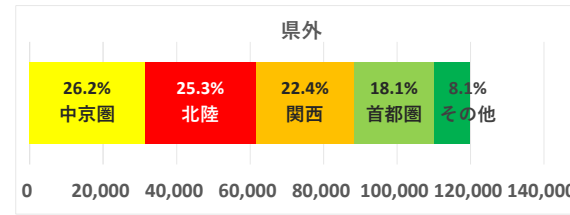

# 中心市街地エリア

データ提供：KDDI・技研商事インターナショナル「KDDI Location Analyzer」  
 ※auスマートフォンユーザーのうち個別同意を得たユーザーを対象に、個人を特定できない処理を行って集計しております。