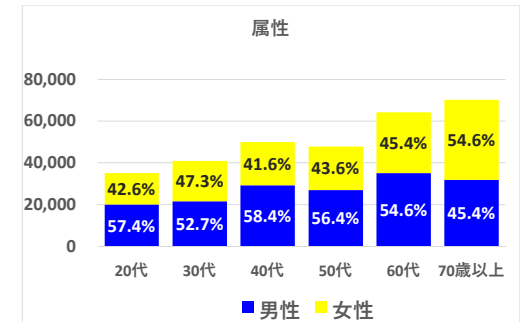

# 中心市街地エリア

データ提供：KDDI・技研商事インターナショナル「KDDI Location Analyzer」  
 ※auスマートフォンユーザーのうち個別同意を得たユーザーを対象に、個人を特定できない処理を行って集計しております。