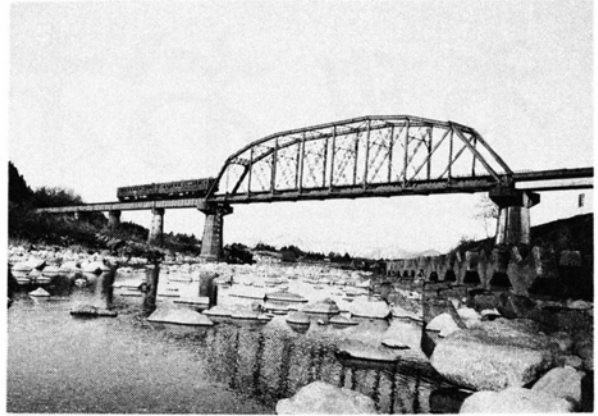

写真コンテスト佳作山田重信さん(柿ヶ嶋)の作品

利用が若干増加しているものの、12月～3月には暖冬の影響で、自動車交通にあまり支障がなかったこととスキー客が減少したことで利用が大幅に落ち込んでいます。

市では、こうした季節による利用状況のバラつきや長期的な減少傾向に歯止めをかけ、より利用しやすい条件づくりを行うため①今後とも利用者助成制度を継続する②沿線の各市町村や乗る運動を進める会とタイアップして、四季を通して各種イベントを企画・実施する③列車本数の増便・冷房車の導入・快速列車の運行を鉄道会社に要望していくなど、魅力ある越美北線・活力ある地域づくりに一層力を注ぐ方針です。

インドネシア 農業実習生

ラシマンさん 市長を訪問

5月1日、インドネシアの農業実習生、ラシマンさん(23歳、五条方の建石正治さん宅に滞在)が山内市長を表敬訪問、片言で「コンニチワ」とあいさつをしました。

市長から「お茶をどうぞ」とすすめられると「ハイ」とこたえまし

たが、日本へ来てまだ1カ月、そのほかの会話はまだまだままならない様子でした。

同伴した建石さんの話では、彼はスマトラ島出身で、トウガラシや米を作っていて、メロン栽培や日本の農業経営に興味を持っているそうです。