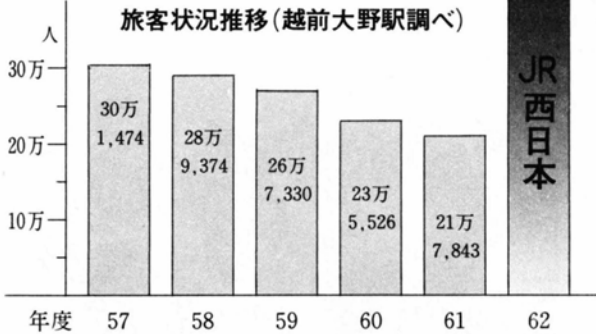

春の空き缶回収結果

1日で何と8万3,000個

3月29日に行われた空き缶回収統一行動の結果が、このほどまとまりました。

それによると、この日参加した市民は4,700人（参加率9.6%）で、約10人に1人が参加、拾った空き缶は8万2,699個です。昭和

59年から始められたこの運動で、1回当たりの回収数は過去最高でした。

ちなみに、昨年度の第1回統一行動日（6月8日）に集まった空き缶は5万355個、第2回目（11月16日）には5万9,279個で、今回分を合わせると19万2,333個となり、何と市の人口約4万3,000人の4.5倍にもなります。

大盛況の 亀山さくらまつり

亀山さくらまつり最終日の4月19日には約3,000人の人出でにぎわい、花吹雪の中、家族連れやグループがあちこちでお弁当を広げていました。名水そばコーナーや草花市も大繁盛、係の人は汗だくの1日でした。

ミニ動物園に 仲間が増えました

このほど、六呂師高原ミニ動物園に新しくポニー2頭とウサギ10匹が仲間に加わりました。ポニーのうち1頭は妊娠9カ月の雌で、今年7月には二世誕生の予定です。

ちびっ子たち、お楽しみに！

大きなおなかのポニー

有終東少年野球 県大会へ出場

4月26日、全日本学童野球大会の大野予選が行われ、有終東野球スポーツ少年団が優勝、今月31日からの県大会出場が決まりました。この日はあいにくの雨でしたが、終日元気な歓声が響いていました。

越美北線利用状況まとまる

守ろう郷土の大動脈

越前大野駅はこのほど、61年度の越美北線の旅客状況をまとめました。それによると、乗客総数は21万7,843人で、前年度より1万7,683人(7.5%)減少しました。

上の表で見られるとおり、57年度からの推移では毎年度、確実に、列車離れが進んでいることが分かります。

61年度の季節動向に着目してみると、5月の行楽期と夏休み中の

写真コンテスト佳作山田重信さん(柿ヶ嶋)の作品

利用が若干増加しているものの、12月～3月には暖冬の影響で、自動車交通にあまり支障がなかったこととスキー客が減少したことで利用が大幅に落ち込んでいます。

市では、こうした季節による利用状況のバラつきや長期的な減少傾向に歯止めをかけ、より利用しやすい条件づくりを行うため①今後とも利用者助成制度を継続する②沿線の各市町村や乗る運動を進める会とタイアップして、四季を通して各種イベントを企画・実施する③列車本数の増便・冷房車の導入・快速列車の運行を鉄道会社に要望していくなど、魅力ある越美北線・活力ある地域づくりに一層力を注ぐ方針です。