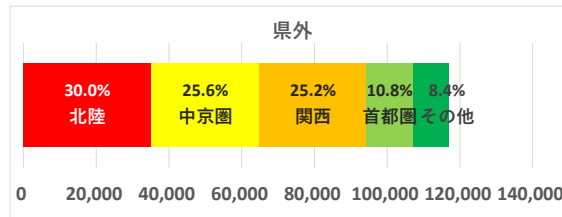

中心市街地エリア

データ提供：KDDI・技研商事インターナショナル「KDDI Location Analyzer」
 ※auスマートフォンユーザーのうち個別同意を得たユーザーを対象に、個人を特定できない処理を行って集計しております。