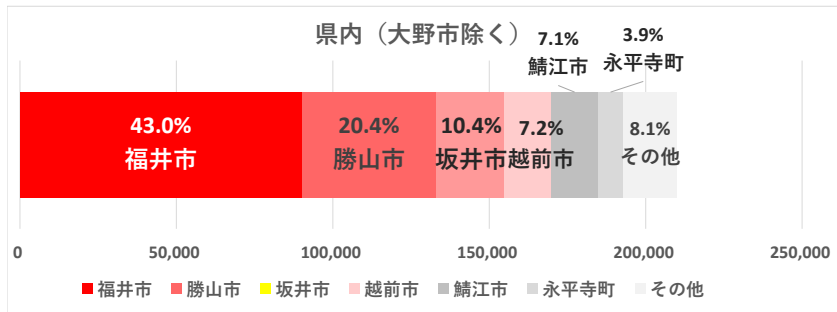

中心市街地エリア

データ提供：KDDI・技研商事インターナショナル「KDDI Location Analyzer」
 ※auスマートフォンユーザーのうち個別同意を得たユーザーを対象に、個人を特定できない処理を行って集計しております。