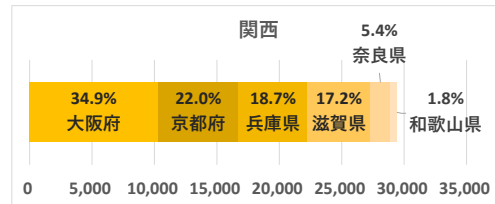

中心市街地エリア

データ提供：KDDI・技研商事インターナショナル「KDDI Location Analyzer」
 ※auスマートフォンユーザーのうち個別同意を得たユーザーを対象に、個人を特定できない処理を行って集計しております。