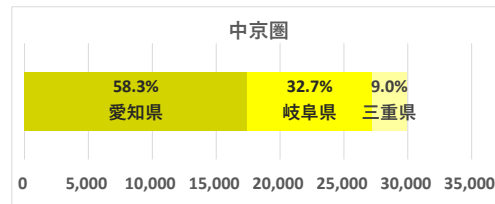

中心市街地エリア

データ提供：KDDI・技研商事インターナショナル「KDDI Location Analyzer」
 ※auスマートフォンユーザーのうち個別同意を得たユーザーを対象に、個人を特定できない処理を行って集計しております。