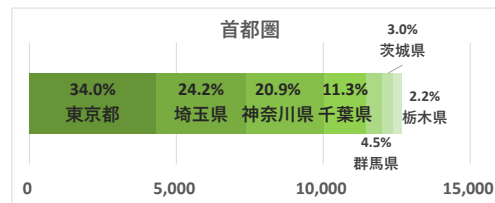

中心市街地エリア

データ提供：KDDI・技研商事インターナショナル「KDDI Location Analyzer」
 ※auスマートフォンユーザーのうち個別同意を得たユーザーを対象に、個人を特定できない処理を行って集計しております。