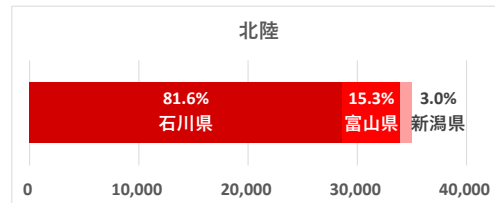

中心市街地エリア

データ提供：KDDI・技研商事インターナショナル「KDDI Location Analyzer」
 ※auスマートフォンユーザーのうち個別同意を得たユーザーを対象に、個人を特定できない処理を行って集計しております。