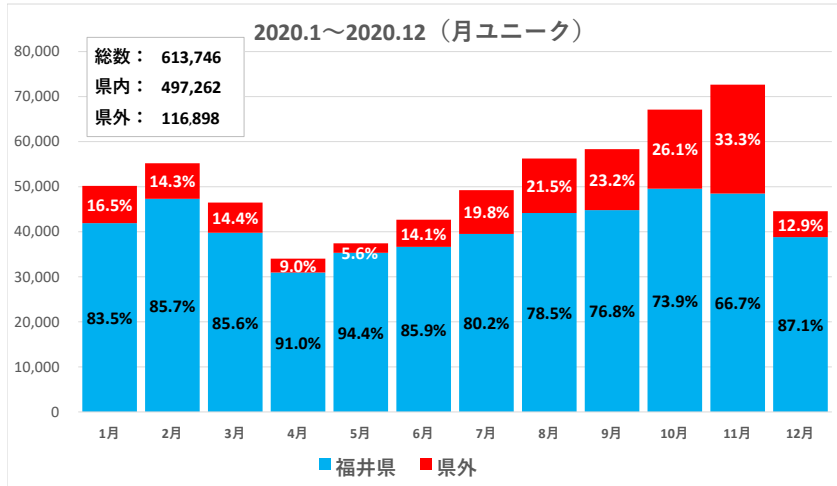

中心市街地エリア

データ提供：KDDI・技研商事インターナショナル「KDDI Location Analyzer」
 ※auスマートフォンユーザーのうち個別同意を得たユーザーを対象に、個人を特定できない処理を行って集計しております。