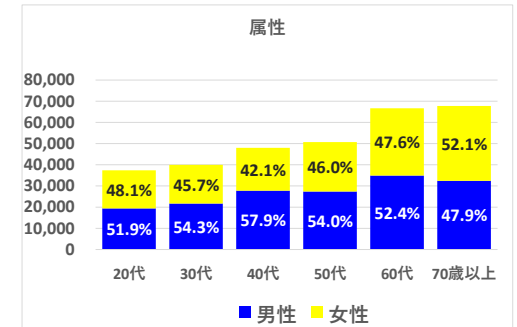

中心市街地エリア

データ提供：KDDI・技研商事インターナショナル「KDDI Location Analyzer」
 ※auスマートフォンユーザーのうち個別同意を得たユーザーを対象に、個人を特定できない処理を行って集計しております。