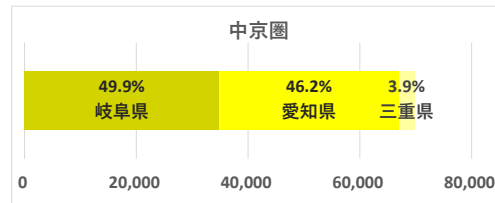

道の駅 越前おおの荒島の郷

データ提供：KDDI・技研商事インターナショナル「KDDI Location Analyzer」
 ※auスマートフォンユーザーのうち個別同意を得たユーザーを対象に、個人を特定できない処理を行って集計しております。