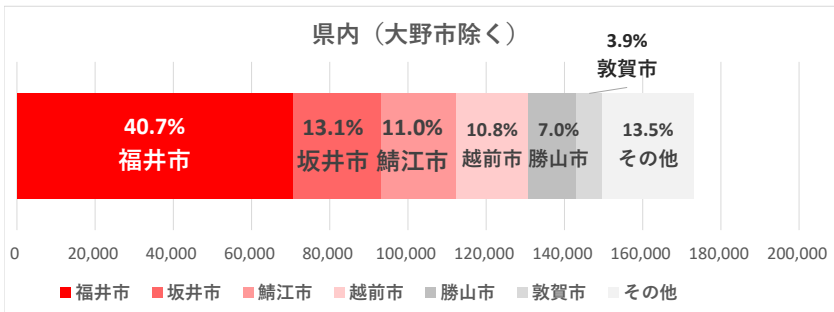

道の駅 越前おおの荒島の郷

データ提供：KDDI・技研商事インターナショナル「KDDI Location Analyzer」
 ※auスマートフォンユーザーのうち個別同意を得たユーザーを対象に、個人を特定できない処理を行って集計しております。