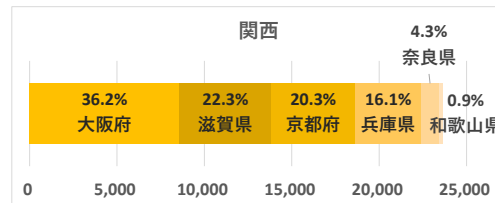

道の駅 越前おおの荒島の郷

データ提供：KDDI・技研商事インターナショナル「KDDI Location Analyzer」
 ※auスマートフォンユーザーのうち個別同意を得たユーザーを対象に、個人を特定できない処理を行って集計しております。