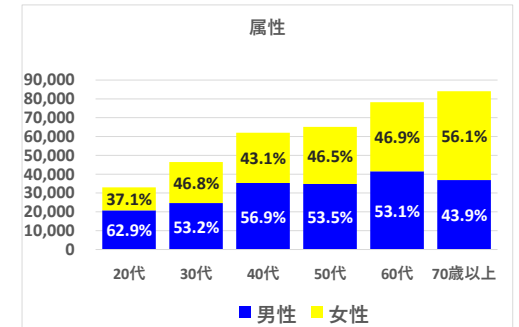

道の駅 越前おおの荒島の郷

データ提供：KDDI・技研商事インターナショナル「KDDI Location Analyzer」
 ※auスマートフォンユーザーのうち個別同意を得たユーザーを対象に、個人を特定できない処理を行って集計しております。