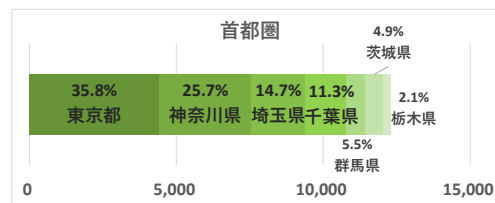

道の駅 越前おおの荒島の郷

データ提供：KDDI・技研商事インターナショナル「KDDI Location Analyzer」
 ※auスマートフォンユーザーのうち個別同意を得たユーザーを対象に、個人を特定できない処理を行って集計しております。