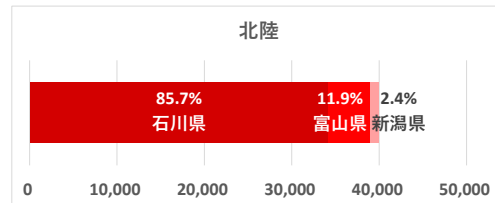

道の駅 越前おおの荒島の郷

データ提供：KDDI・技研商事インターナショナル「KDDI Location Analyzer」
 ※auスマートフォンユーザーのうち個別同意を得たユーザーを対象に、個人を特定できない処理を行って集計しております。