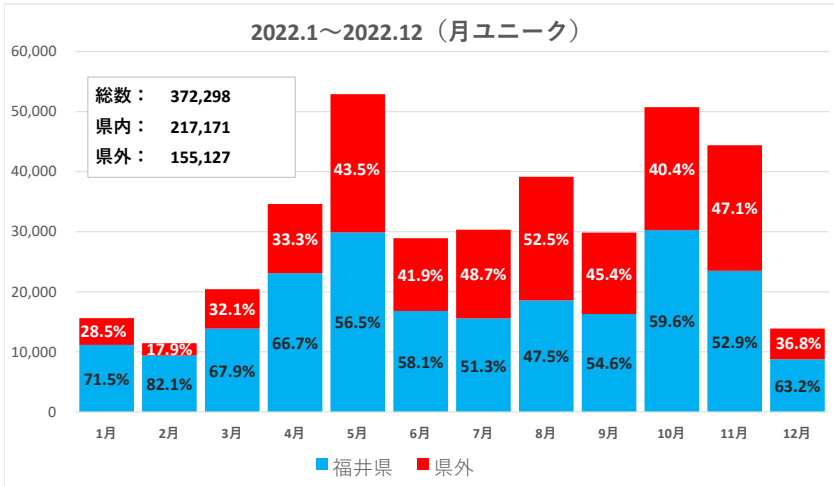

道の駅 越前おおの荒島の郷

データ提供：KDDI・技研商事インターナショナル「KDDI Location Analyzer」
 ※auスマートフォンユーザーのうち個別同意を得たユーザーを対象に、個人を特定できない処理を行って集計しております。