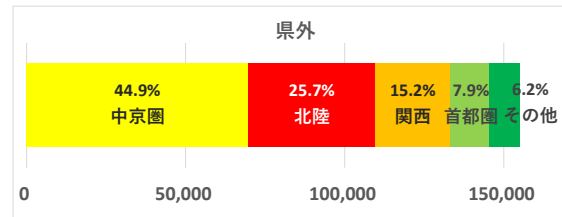

道の駅 越前おおの荒島の郷

データ提供：KDDI・技研商事インターナショナル「KDDI Location Analyzer」
 ※auスマートフォンユーザーのうち個別同意を得たユーザーを対象に、個人を特定できない処理を行って集計しております。