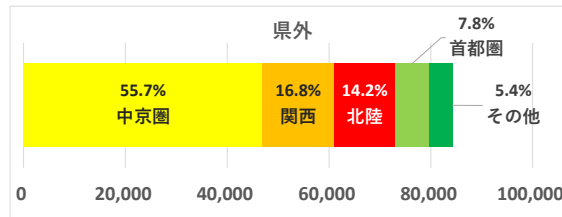

# 和泉エリア

データ提供：KDDI・技研商事インターナショナル「KDDI Location Analyzer」  
 ※auスマートフォンユーザーのうち個別同意を得たユーザーを対象に、個人を特定できない処理を行って集計しております。