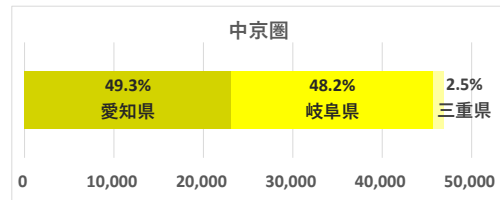

# 和泉エリア

データ提供：KDDI・技研商事インターナショナル「KDDI Location Analyzer」  
 ※auスマートフォンユーザーのうち個別同意を得たユーザーを対象に、個人を特定できない処理を行って集計しております。