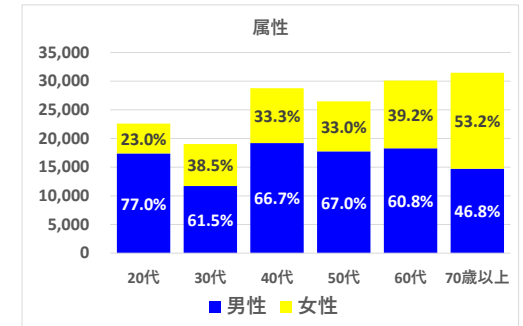

# 和泉エリア

データ提供：KDDI・技研商事インターナショナル「KDDI Location Analyzer」  
 ※auスマートフォンユーザーのうち個別同意を得たユーザーを対象に、個人を特定できない処理を行って集計しております。