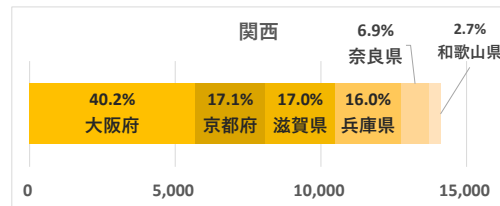

# 和泉エリア

データ提供：KDDI・技研商事インターナショナル「KDDI Location Analyzer」  
 ※auスマートフォンユーザーのうち個別同意を得たユーザーを対象に、個人を特定できない処理を行って集計しております。