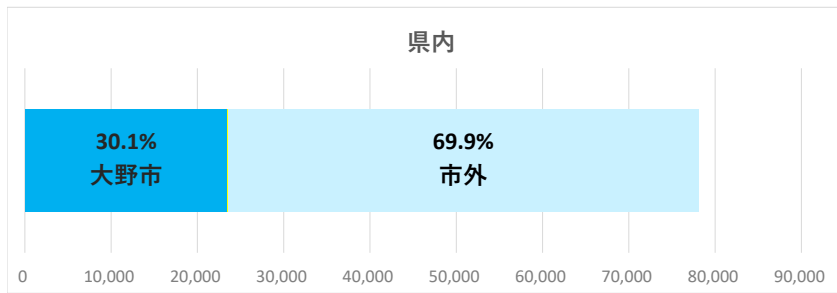

# 和泉エリア

データ提供：KDDI・技研商事インターナショナル「KDDI Location Analyzer」  
 ※auスマートフォンユーザーのうち個別同意を得たユーザーを対象に、個人を特定できない処理を行って集計しております。