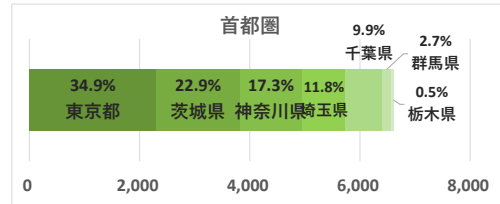

# 和泉エリア

データ提供：KDDI・技研商事インターナショナル「KDDI Location Analyzer」  
 ※auスマートフォンユーザーのうち個別同意を得たユーザーを対象に、個人を特定できない処理を行って集計しております。