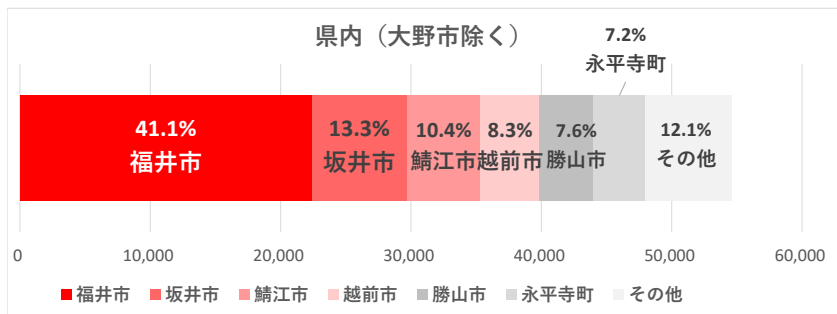

# 和泉エリア

データ提供：KDDI・技研商事インターナショナル「KDDI Location Analyzer」  
 ※auスマートフォンユーザーのうち個別同意を得たユーザーを対象に、個人を特定できない処理を行って集計しております。