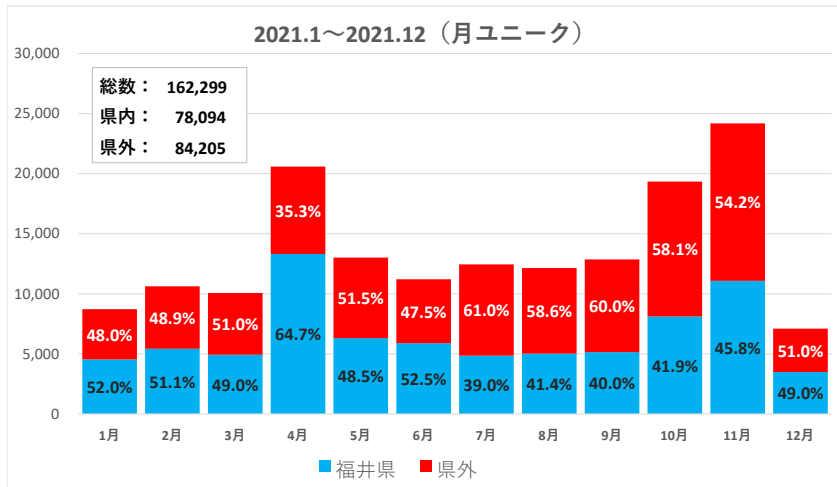

# 和泉エリア

データ提供：KDDI・技研商事インターナショナル「KDDI Location Analyzer」  
 ※auスマートフォンユーザーのうち個別同意を得たユーザーを対象に、個人を特定できない処理を行って集計しております。