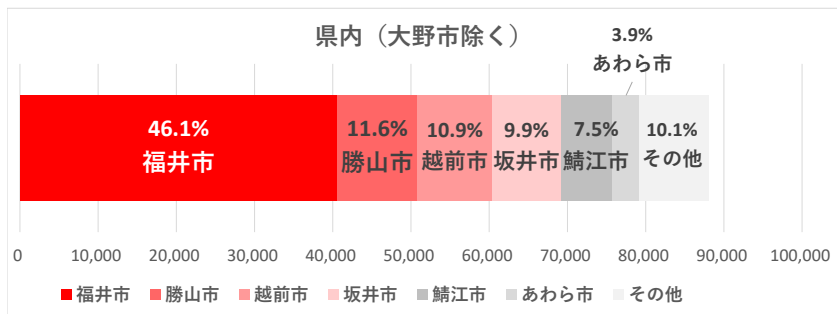

和泉エリア

データ提供: KDDI・技研商事インターナショナル「KDDI Location Analyzer」
 ※auスマートフォンユーザーのうち個別同意を得たユーザーを対象に、個人を特定できない処理を行って集計しております。