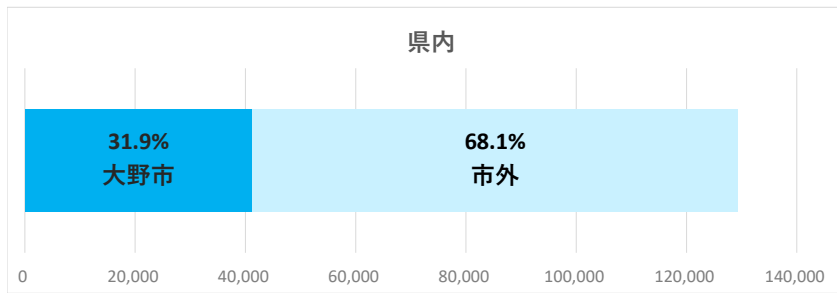

和泉エリア

データ提供: KDDI・技研商事インターナショナル「KDDI Location Analyzer」
 ※auスマートフォンユーザーのうち個別同意を得たユーザーを対象に、個人を特定できない処理を行って集計しております。