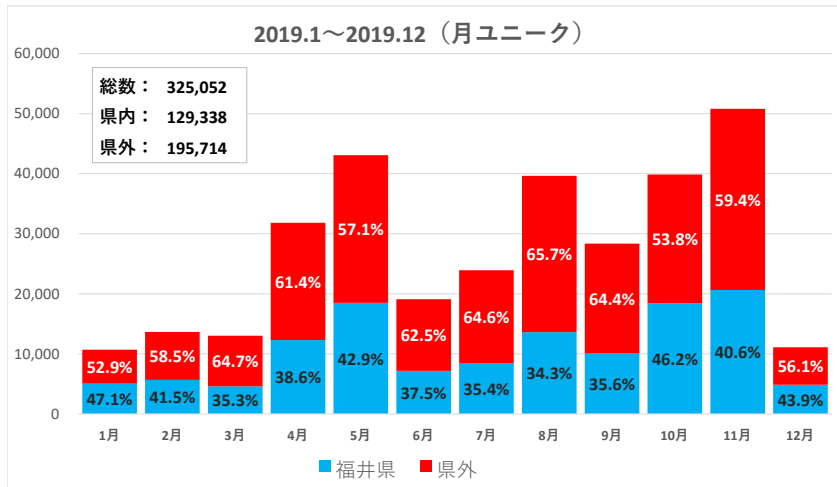

和泉エリア

データ提供: KDDI・技研商事インターナショナル「KDDI Location Analyzer」
 ※auスマートフォンユーザーのうち個別同意を得たユーザーを対象に、個人を特定できない処理を行って集計しております。