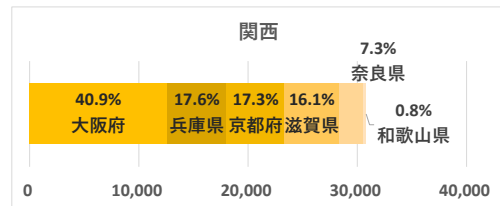

和泉エリア

データ提供: KDDI・技研商事インターナショナル「KDDI Location Analyzer」
 ※auスマートフォンユーザーのうち個別同意を得たユーザーを対象に、個人を特定できない処理を行って集計しております。