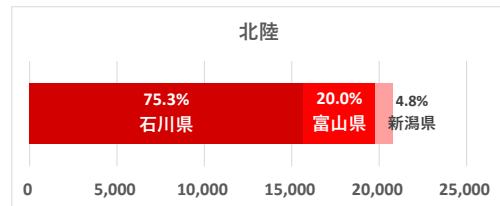

和泉エリア

データ提供: KDDI・技研商事インターナショナル「KDDI Location Analyzer」
 ※auスマートフォンユーザーのうち個別同意を得たユーザーを対象に、個人を特定できない処理を行って集計しております。