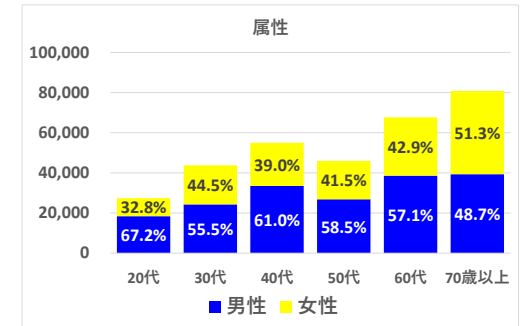

和泉エリア

データ提供: KDDI・技研商事インターナショナル「KDDI Location Analyzer」
 ※auスマートフォンユーザーのうち個別同意を得たユーザーを対象に、個人を特定できない処理を行って集計しております。