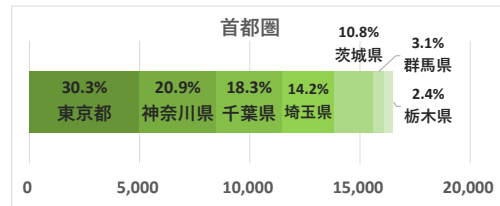

和泉エリア

データ提供: KDDI・技研商事インターナショナル「KDDI Location Analyzer」
 ※auスマートフォンユーザーのうち個別同意を得たユーザーを対象に、個人を特定できない処理を行って集計しております。