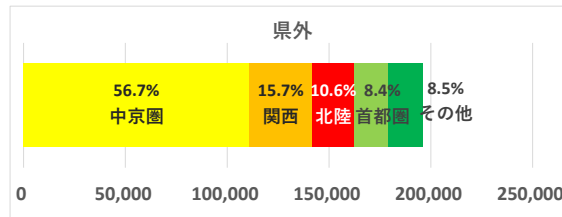

和泉エリア

データ提供: KDDI・技研商事インターナショナル「KDDI Location Analyzer」
 ※auスマートフォンユーザーのうち個別同意を得たユーザーを対象に、個人を特定できない処理を行って集計しております。