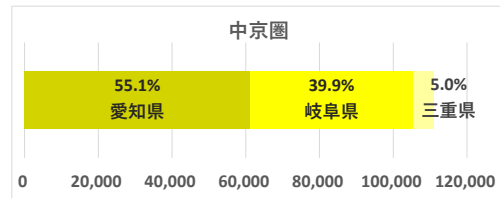

和泉エリア

データ提供: KDDI・技研商事インターナショナル「KDDI Location Analyzer」
 ※auスマートフォンユーザーのうち個別同意を得たユーザーを対象に、個人を特定できない処理を行って集計しております。