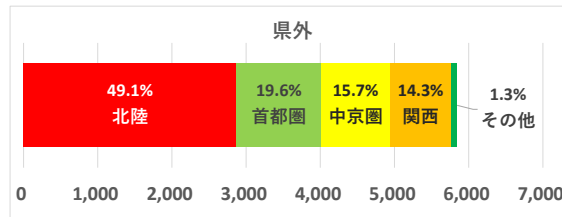

六呂師エリア

データ提供: KDDI・技研商事インターナショナル「KDDI Location Analyzer」
 ※auスマートフォンユーザーのうち個別同意を得たユーザーを対象に、個人を特定できない処理を行って集計しております。