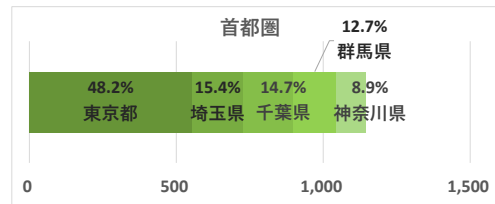

六呂師エリア

データ提供: KDDI・技研商事インターナショナル「KDDI Location Analyzer」
 ※auスマートフォンユーザーのうち個別同意を得たユーザーを対象に、個人を特定できない処理を行って集計しております。