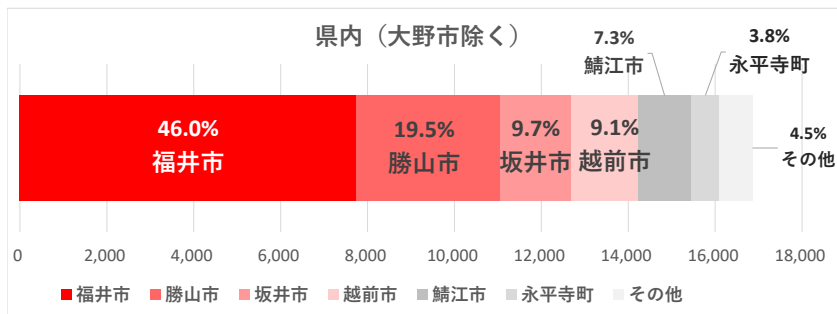

六呂師エリア

データ提供: KDDI・技研商事インターナショナル「KDDI Location Analyzer」
 ※auスマートフォンユーザーのうち個別同意を得たユーザーを対象に、個人を特定できない処理を行って集計しております。