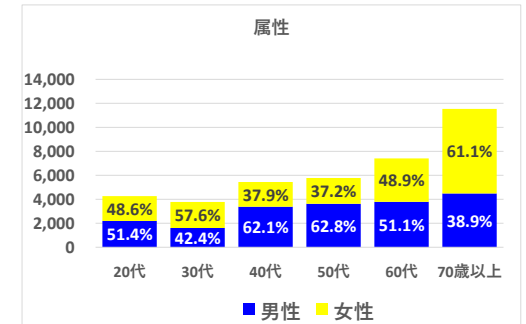

六呂師エリア

データ提供: KDDI・技研商事インターナショナル「KDDI Location Analyzer」
 ※auスマートフォンユーザーのうち個別同意を得たユーザーを対象に、個人を特定できない処理を行って集計しております。