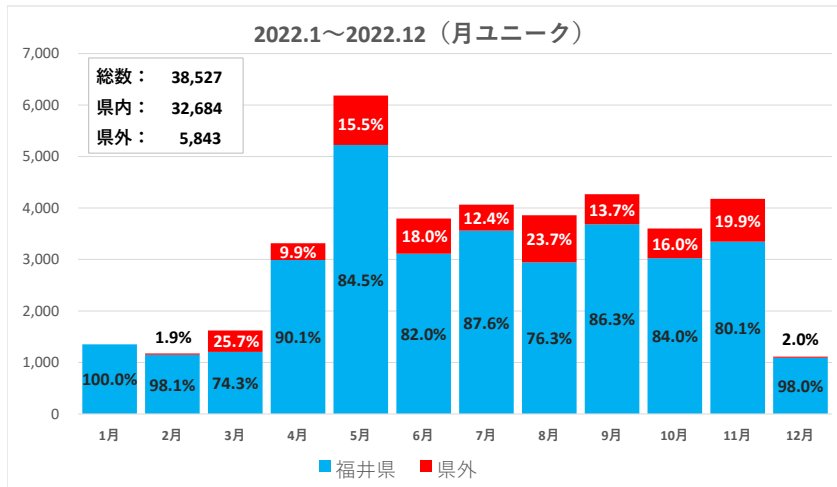

六呂師エリア

データ提供: KDDI・技研商事インターナショナル「KDDI Location Analyzer」
 ※auスマートフォンユーザーのうち個別同意を得たユーザーを対象に、個人を特定できない処理を行って集計しております。