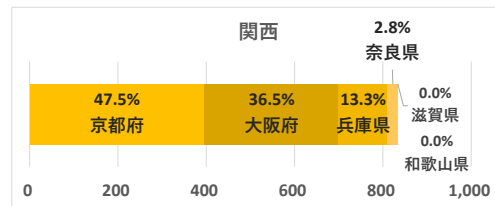

六呂師エリア

データ提供: KDDI・技研商事インターナショナル「KDDI Location Analyzer」
 ※auスマートフォンユーザーのうち個別同意を得たユーザーを対象に、個人を特定できない処理を行って集計しております。