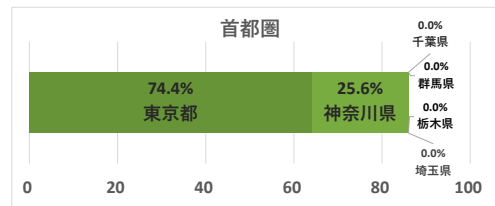

# 六呂師エリア

データ提供：KDDI・技研商事インターナショナル「KDDI Location Analyzer」  
 ※auスマートフォンユーザーのうち個別同意を得たユーザーを対象に、個人を特定できない処理を行って集計しております。