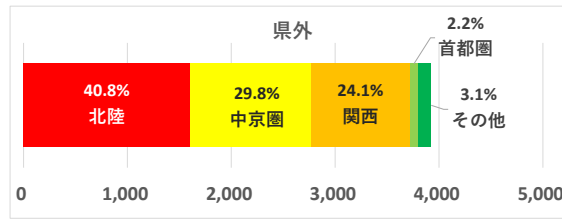

# 六呂師エリア

データ提供：KDDI・技研商事インターナショナル「KDDI Location Analyzer」  
 ※auスマートフォンユーザーのうち個別同意を得たユーザーを対象に、個人を特定できない処理を行って集計しております。