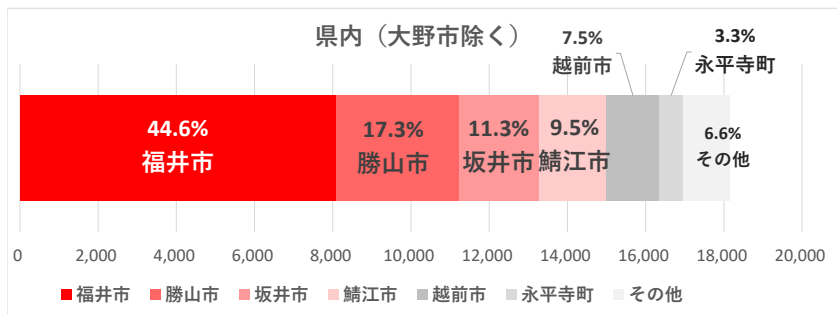

# 六呂師エリア

データ提供：KDDI・技研商事インターナショナル「KDDI Location Analyzer」  
 ※auスマートフォンユーザーのうち個別同意を得たユーザーを対象に、個人を特定できない処理を行って集計しております。