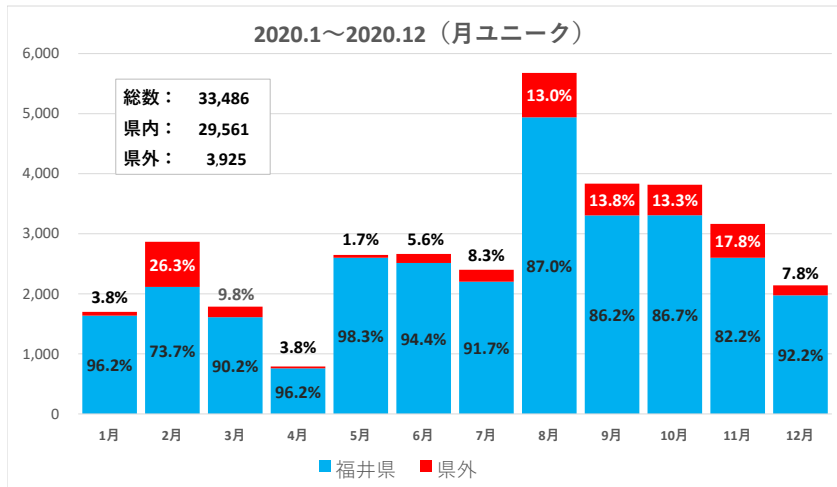

# 六呂師エリア

データ提供：KDDI・技研商事インターナショナル「KDDI Location Analyzer」  
 ※auスマートフォンユーザーのうち個別同意を得たユーザーを対象に、個人を特定できない処理を行って集計しております。