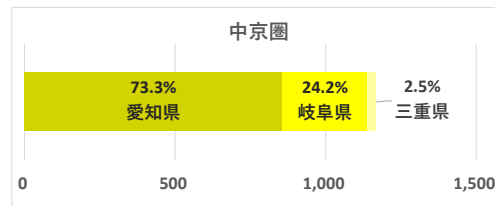

# 六呂師エリア

データ提供：KDDI・技研商事インターナショナル「KDDI Location Analyzer」  
 ※auスマートフォンユーザーのうち個別同意を得たユーザーを対象に、個人を特定できない処理を行って集計しております。