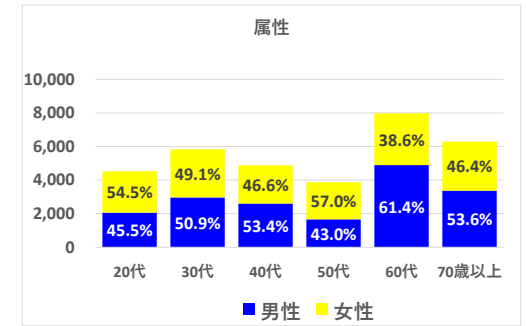

# 六呂師エリア

データ提供：KDDI・技研商事インターナショナル「KDDI Location Analyzer」  
 ※auスマートフォンユーザーのうち個別同意を得たユーザーを対象に、個人を特定できない処理を行って集計しております。