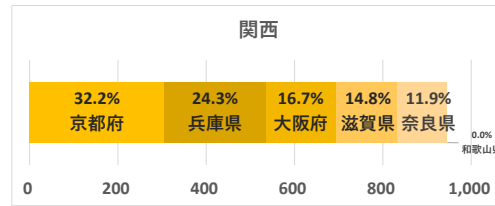

# 六呂師エリア

データ提供：KDDI・技研商事インターナショナル「KDDI Location Analyzer」  
 ※auスマートフォンユーザーのうち個別同意を得たユーザーを対象に、個人を特定できない処理を行って集計しております。