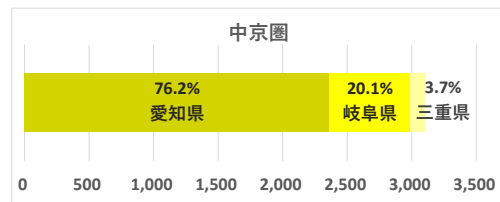

六呂師エリア

データ提供：KDDI・技研商事インターナショナル「KDDI Location Analyzer」
 ※auスマートフォンユーザーのうち個別同意を得たユーザーを対象に、個人を特定できない処理を行って集計しております。