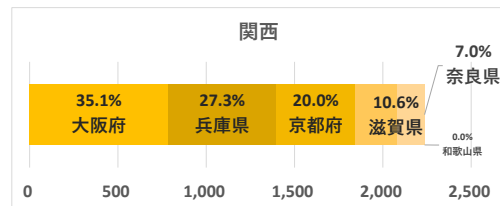

六呂師エリア

データ提供：KDDI・技研商事インターナショナル「KDDI Location Analyzer」
 ※auスマートフォンユーザーのうち個別同意を得たユーザーを対象に、個人を特定できない処理を行って集計しております。