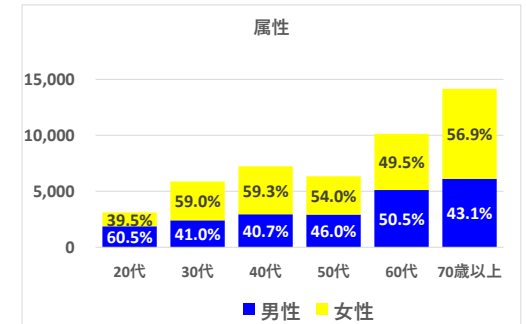

六呂師エリア

データ提供：KDDI・技研商事インターナショナル「KDDI Location Analyzer」
 ※auスマートフォンユーザーのうち個別同意を得たユーザーを対象に、個人を特定できない処理を行って集計しております。