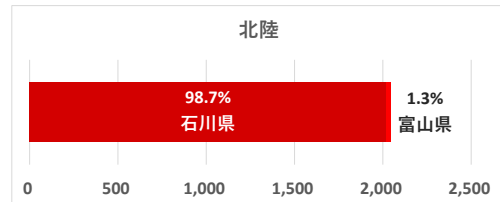

六呂師エリア

データ提供：KDDI・技研商事インターナショナル「KDDI Location Analyzer」
 ※auスマートフォンユーザーのうち個別同意を得たユーザーを対象に、個人を特定できない処理を行って集計しております。