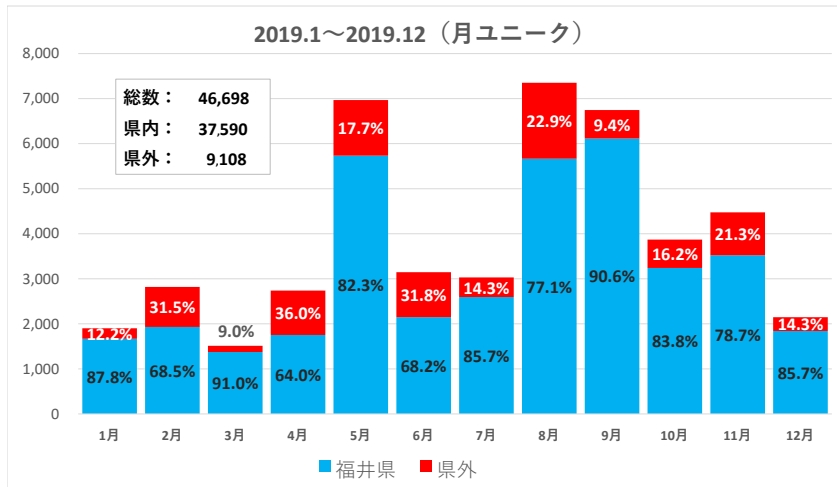

六呂師エリア

データ提供：KDDI・技研商事インターナショナル「KDDI Location Analyzer」
 ※auスマートフォンユーザーのうち個別同意を得たユーザーを対象に、個人を特定できない処理を行って集計しております。