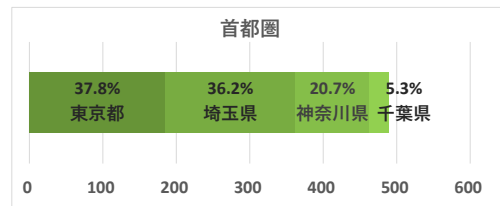

六呂師エリア

データ提供：KDDI・技研商事インターナショナル「KDDI Location Analyzer」
 ※auスマートフォンユーザーのうち個別同意を得たユーザーを対象に、個人を特定できない処理を行って集計しております。