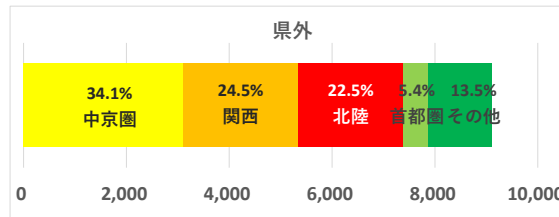

六呂師エリア

データ提供：KDDI・技研商事インターナショナル「KDDI Location Analyzer」
 ※auスマートフォンユーザーのうち個別同意を得たユーザーを対象に、個人を特定できない処理を行って集計しております。