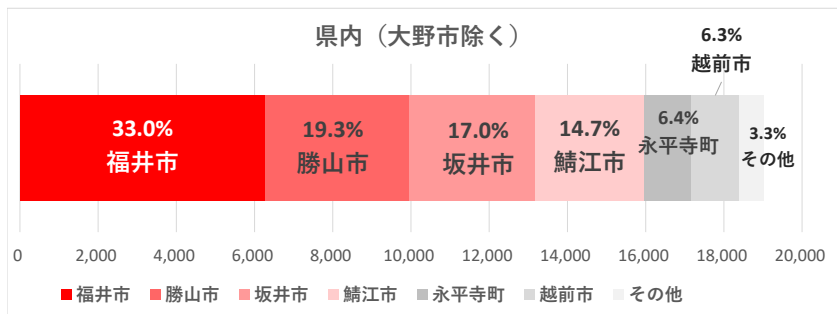

六呂師エリア

データ提供：KDDI・技研商事インターナショナル「KDDI Location Analyzer」
 ※auスマートフォンユーザーのうち個別同意を得たユーザーを対象に、個人を特定できない処理を行って集計しております。