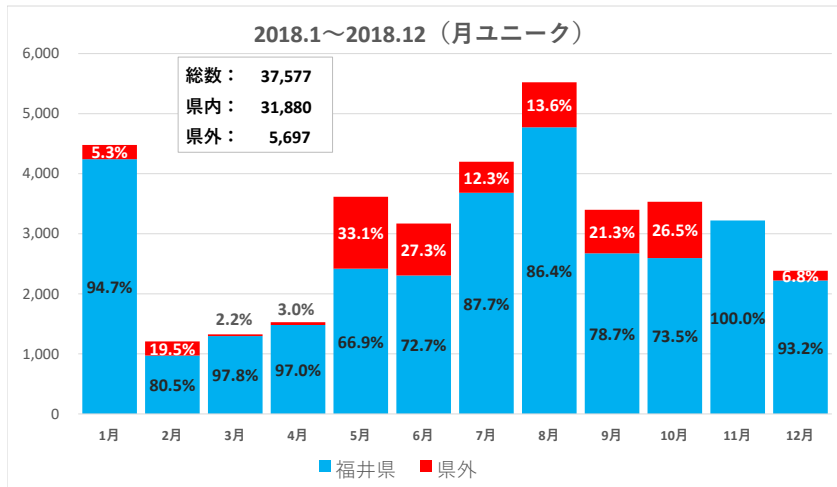

# 六呂師エリア

データ提供: KDDI・技研商事インターナショナル「KDDI Location Analyzer」  
 ※auスマートフォンユーザーのうち個別同意を得たユーザーを対象に、個人を特定できない処理を行って集計しております。