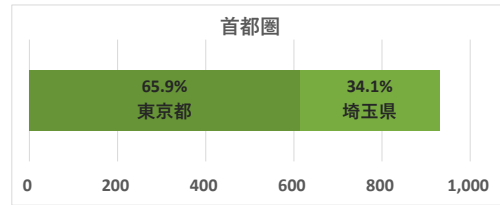

# 六呂師エリア

データ提供: KDDI・技研商事インターナショナル「KDDI Location Analyzer」  
 ※auスマートフォンユーザーのうち個別同意を得たユーザーを対象に、個人を特定できない処理を行って集計しております。