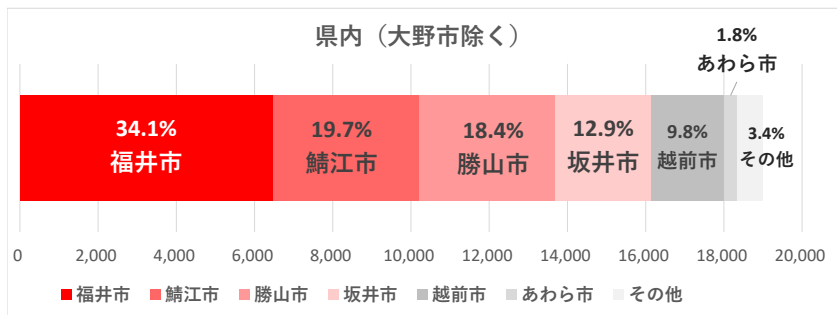

# 六呂師エリア

データ提供: KDDI・技研商事インターナショナル「KDDI Location Analyzer」  
 ※auスマートフォンユーザーのうち個別同意を得たユーザーを対象に、個人を特定できない処理を行って集計しております。