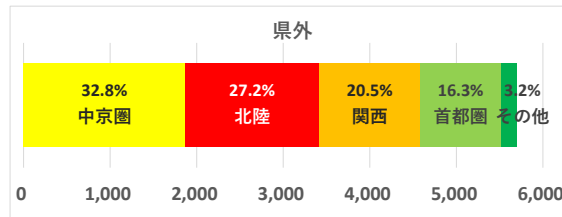

# 六呂師エリア

データ提供: KDDI・技研商事インターナショナル「KDDI Location Analyzer」  
 ※auスマートフォンユーザーのうち個別同意を得たユーザーを対象に、個人を特定できない処理を行って集計しております。