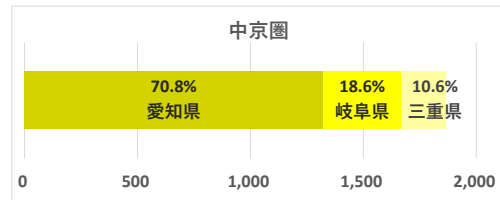

# 六呂師エリア

データ提供: KDDI・技研商事インターナショナル「KDDI Location Analyzer」  
 ※auスマートフォンユーザーのうち個別同意を得たユーザーを対象に、個人を特定できない処理を行って集計しております。