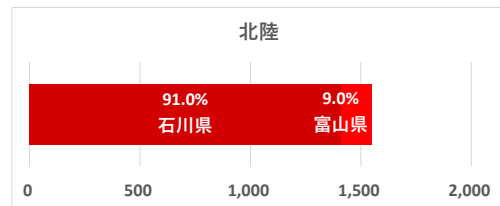

# 六呂師エリア

データ提供: KDDI・技研商事インターナショナル「KDDI Location Analyzer」  
 ※auスマートフォンユーザーのうち個別同意を得たユーザーを対象に、個人を特定できない処理を行って集計しております。