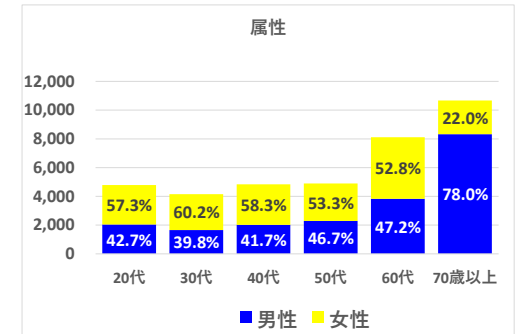

# 六呂師エリア

データ提供: KDDI・技研商事インターナショナル「KDDI Location Analyzer」  
 ※auスマートフォンユーザーのうち個別同意を得たユーザーを対象に、個人を特定できない処理を行って集計しております。