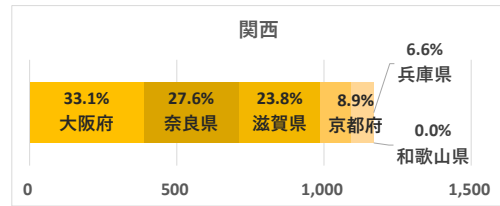

# 六呂師エリア

データ提供: KDDI・技研商事インターナショナル「KDDI Location Analyzer」  
 ※auスマートフォンユーザーのうち個別同意を得たユーザーを対象に、個人を特定できない処理を行って集計しております。